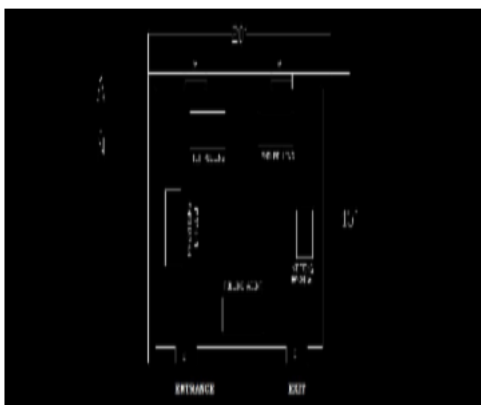

নির্বাচক নিবন্ধন আধিকারিকের স্বাক্ষর

Nazri Naksha

Google Map View

Polling Station Building Front View

Polling Station Front View

Cad View

Key MAP View

1 নাম : ইয়াসমিন বিবি স্বামীর নাম : শেখ আমজাদ আলি বাড়ির নং : n0141 বয়স : 33 লিঙ্গ : মহিলা	UUD2044808 ফটো উপলব্ধ	2 নাম : ফেন্দী বিবি স্বামীর নাম : শেখ ওমর আলি বাড়ির নং : n0142 বয়স : 39 লিঙ্গ : মহিলা	UUD2044790 ফটো উপলব্ধ	3 নাম : মিনা খাতুন পিতার নাম : শেখ মুজিবর বাড়ির নং : n0159 বয়স : 27 লিঙ্গ : মহিলা	UUD2007219 ফটো উপলব্ধ
4 নাম : পাপিয়া সেখ স্বামীর নাম : হাসিবুর সেখ বাড়ির নং : n0017 বয়স : 34 লিঙ্গ : মহিলা	UUD1627413 ফটো উপলব্ধ	5 নাম : মনিরুল্লাহ পিতার নাম : মাজু সেখ বাড়ির নং : n0017 বয়স : 36 লিঙ্গ : পুরুষ	UUD1583095 ফটো উপলব্ধ	6 নাম : সেখ হামিদুল পিতার নাম : মাজু সেখ বাড়ির নং : n0017 বয়স : 36 লিঙ্গ : পুরুষ	UUD1344068 ফটো উপলব্ধ
7 নাম : মফিজুল সেখ পিতার নাম : জিরাই সেখ বাড়ির নং : n0033 বয়স : 40 লিঙ্গ : পুরুষ	UUD0530790 ফটো উপলব্ধ	8 নাম : খোসমতুল বেগম স্বামীর নাম : জিরাই সেখ বাড়ির নং : n0033 বয়স : 61 লিঙ্গ : মহিলা	UUD2341352 ফটো উপলব্ধ	9 নাম : সাফা বিবি স্বামীর নাম : সাহাবুদ্দিন শাহ বাড়ির নং : n0038 বয়স : 27 লিঙ্গ : মহিলা	UUD2007201 ফটো উপলব্ধ
10 নাম : আকতার বেগম স্বামীর নাম : শেখ সাহানওয়াজ বাড়ির নং : n0155 বয়স : 34 লিঙ্গ : মহিলা	UUD1294743 ফটো উপলব্ধ	11 নাম : নাসির সেখ পিতার নাম : আলাউদ্দিন সেখ বাড়ির নং : n0008 বয়স : 33 লিঙ্গ : পুরুষ	UUD1343979 ফটো উপলব্ধ	12 নাম : গোলাম কিবরিয়া মন্ডল পিতার নাম : বাসেদ মন্ডল বাড়ির নং : n0042 বয়স : 67 লিঙ্গ : পুরুষ	JQY0553073 ফটো উপলব্ধ
13 নাম : ওয়াহিদাবেগম মন্ডল স্বামীর নাম : মহাসীন মন্ডল বাড়ির নং : n0042 বয়স : 61 লিঙ্গ : মহিলা	WB/39/268/294320 ফটো উপলব্ধ	14 নাম : নারগীস বেগম মন্ডল স্বামীর নাম : গোলাম কিবরিয়া মন্ডল বাড়ির নং : n0042 বয়স : 54 লিঙ্গ : মহিলা	JQY2505345 ফটো উপলব্ধ	15 নাম : মহম্মদ মইদুল ইসলাম মন্ডল পিতার নাম : মহম্মদ মহসীন মন্ডল বাড়ির নং : n0042 বয়স : 40 লিঙ্গ : পুরুষ	JQY2429801 ফটো উপলব্ধ
16 নাম : আলিয়া বেগম স্বামীর নাম : মুজিবুর সেখ বাড়ির নং : n0016 বয়স : 50 লিঙ্গ : মহিলা	UUD1428309 ফটো উপলব্ধ	17 নাম : মহব্বত মল্লিক পিতার নাম : ইয়াকুব মল্লিক বাড়ির নং : n0078 বয়স : 66 লিঙ্গ : পুরুষ	UUD1344035 ফটো উপলব্ধ	18 নাম : বিজলী বেগম সেখ স্বামীর নাম : হোসেন সেখ বাড়ির নং : n0087 বয়স : 37 লিঙ্গ : মহিলা	UUD0531780 ফটো উপলব্ধ
19 নাম : আজমাতুল্লাহা খাতুন স্বামীর নাম : শেখ আব্দুল আলিম বাড়ির নং : n0103 বয়স : 32 লিঙ্গ : মহিলা	UUD1428267 ফটো উপলব্ধ	20 নাম : শেখ জহিরউদ্দিন পিতার নাম : রফিক সেখ বাড়ির নং : n0135 বয়স : 33 লিঙ্গ : পুরুষ	UUD1428119 ফটো উপলব্ধ	21 নাম : আব্বাস সেখ পিতার নাম : খবির সেখ বাড়ির নং : n0137 বয়স : 38 লিঙ্গ : পুরুষ	JQY2506426 ফটো উপলব্ধ
22 নাম : সেরিনা খাতুন সেখ স্বামীর নাম : মুজিবুর সেখ বাড়ির নং : n0108 বয়স : 40 লিঙ্গ : মহিলা	UUD1344324 ফটো উপলব্ধ	23 নাম : আমজাদ আলি সেখ পিতার নাম : আব্দুল লতিফ সেখ বাড়ির নং : n0144 বয়স : 42 লিঙ্গ : পুরুষ	UUD1344431 ফটো উপলব্ধ	24 নাম : শেখ ওমর আলি পিতার নাম : শেখ আব্দুল লতিফ বাড়ির নং : n0142 বয়স : 44 লিঙ্গ : পুরুষ	UUD1344357 ফটো উপলব্ধ
25 নাম : রহিম বাদশা পিতার নাম : আমের আলি সেখ বাড়ির নং : n0144 বয়স : 38 লিঙ্গ : পুরুষ	UUD1344415 ফটো উপলব্ধ	26 নাম : মোবিনা বেগম স্বামীর নাম : নুর ইসলাম সেখ বাড়ির নং : n0146 বয়স : 36 লিঙ্গ : মহিলা	UUP1283555 ফটো উপলব্ধ	27 নাম : রেসমিয়া বেগম স্বামীর নাম : শেখ রহিম বাদশা বাড়ির নং : n0144 বয়স : 33 লিঙ্গ : মহিলা	UUD1374354 ফটো উপলব্ধ
28 নাম : সানোয়ারা বেগম স্বামীর নাম : শেখ সবর আলি বাড়ির নং : N0104 বয়স : 26 লিঙ্গ : মহিলা	UUD2221273 ফটো উপলব্ধ	29 নাম : সাহিদা খাতুন স্বামীর নাম : মহম্মদ মইদুল ইসলাম মন্ডল বাড়ির নং : N0042 বয়স : 27 লিঙ্গ : মহিলা	UUD2229839 ফটো উপলব্ধ	30 নাম : আকসিমা বেগম স্বামীর নাম : ভুলোন সেখ বাড়ির নং : N0159 বয়স : 26 লিঙ্গ : মহিলা	UUD2229888 ফটো উপলব্ধ