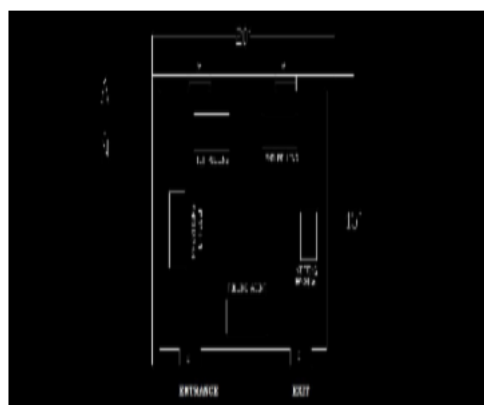

নির্বাচক নিবন্ধন আধিকারিকের স্বাক্ষর

Nazri Naksha

Google Map View

Polling Station Building Front View

Polling Station Front View

Cad View

Key MAP View

1 নাম : মনোরাবিবি সেখ স্বামীর নাম: সেখ আতর আলি বাড়ির নং : n0090 বয়স : 59 লিঙ্গ : মহিলা	UUD2235927 ফটো উপলব্ধ	2 নাম : মোসাম্মাত ফতেমা খাতুন স্বামীর নাম: সেখ মহম্মদ ইব্রাহীম বাড়ির নং : n0101 বয়স : 58 লিঙ্গ : মহিলা	UUD2235711 ফটো উপলব্ধ	3 নাম : সাবিনা ইয়াসমিন স্বামীর নাম: আহম্মাদ সেখ বাড়ির নং : n0105 বয়স : 43 লিঙ্গ : মহিলা	JQY2245421 ফটো উপলব্ধ
4 নাম : ওলিউল্লা সেখ পিতার নাম: জিকরিয়া সেখ বাড়ির নং : n0105 বয়স : 42 লিঙ্গ : পুরুষ	JQY1931641 ফটো উপলব্ধ	5 নাম : কামরুন্নেসা বেগম সেখ স্বামীর নাম: সামিউল্লা সেখ বাড়ির নং : n0105 বয়স : 43 লিঙ্গ : মহিলা	JQY2245413 ফটো উপলব্ধ	6 নাম : হাসিবুররহমান সেখ পিতার নাম: জিকরিয়া সেখ বাড়ির নং : n0105 বয়স : 58 লিঙ্গ : পুরুষ	JQY2505808 ফটো উপলব্ধ
7 নাম : রওসোনা বেগম সেখ স্বামীর নাম: সরিফুররহমান সেখ বাড়ির নং : n0105 বয়স : 61 লিঙ্গ : মহিলা	WB/39/268/294838 ফটো উপলব্ধ	8 নাম : রেজিনা বিবি সেখ স্বামীর নাম: সেখ রেজাবুল হক বাড়ির নং : n0092 বয়স : 37 লিঙ্গ : মহিলা	UUD1256833 ফটো উপলব্ধ	9 নাম : রবিউল সেখ পিতার নাম: ইমরান সেখ বাড়ির নং : n0092 বয়স : 37 লিঙ্গ : পুরুষ	UUD1344274 ফটো উপলব্ধ
10 নাম : সেখ রেজাবুল হক পিতার নাম: ইমরান সেখ বাড়ির নং : n0092 বয়স : 40 লিঙ্গ : পুরুষ	UUD1205202 ফটো উপলব্ধ	11 নাম : মালেকা বিবি সেখ স্বামীর নাম: বাহাদুর সেখ বাড়ির নং : n0092 বয়স : 43 লিঙ্গ : মহিলা	UUD1428598 ফটো উপলব্ধ	12 নাম : বাহাদুর সেখ পিতার নাম: ইসমাইল সেখ বাড়ির নং : n0092 বয়স : 53 লিঙ্গ : পুরুষ	UUD1428168 ফটো উপলব্ধ
13 নাম : আমেনা বিবি স্বামীর নাম: ফিরক সেখ বাড়ির নং : n0092 বয়স : 50 লিঙ্গ : মহিলা	WB/39/268/294292 ফটো উপলব্ধ	14 নাম : সেখ ফিরক পিতার নাম: সেখ গনি বাড়ির নং : n0092 বয়স : 65 লিঙ্গ : পুরুষ	WB/39/268/294796 ফটো উপলব্ধ	15 নাম : দাউদরহমান পিতার নাম: লোকমান সেখ বাড়ির নং : n0116 বয়স : 57 লিঙ্গ : পুরুষ	JQY2245637 ফটো উপলব্ধ
16 নাম : সেখ মিরাজ পিতার নাম: সেখ ফিরোজ বাড়ির নং : n0096 বয়স : 40 লিঙ্গ : পুরুষ	UUD1627793 ফটো উপলব্ধ	17 নাম : খন্দেকার নৌরিন বানু পিতার নাম: খন্দেকার কামরুদ্দিন বাড়ির নং : n0167 বয়স : 28 লিঙ্গ : মহিলা	UUD2007235 ফটো উপলব্ধ	18 নাম : হাসমত আলি সেখ পিতার নাম: লালমোহন সেখ বাড়ির নং : n0110 বয়স : 44 লিঙ্গ : পুরুষ	JQY1931948 ফটো উপলব্ধ
19 নাম : মোহেদী হাছন সেখ পিতার নাম: সুফিয়ার রহমান সেখ বাড়ির নং : n0105 বয়স : 30 লিঙ্গ : পুরুষ	UUD1627868 ফটো উপলব্ধ	20 নাম : নাদিরা সুলতানা স্বামীর নাম: সেখ মিরাজ বাড়ির নং : n0105 বয়স : 29 লিঙ্গ : মহিলা	UUD1783174 ফটো উপলব্ধ	21 নাম : জামাতা খাতুন পিতার নাম: কাজী মজিবুর রহমান বাড়ির নং : n0141 বয়স : 30 লিঙ্গ : মহিলা	UUD1627900 ফটো উপলব্ধ
22 নাম : সিরাজুল হক সেখ পিতার নাম: মোরসেদ আলি সেখ বাড়ির নং : n0163 বয়স : 48 লিঙ্গ : পুরুষ	UUD1343771 ফটো উপলব্ধ	23 নাম : খোদেজা বেগম স্বামীর নাম: জাবেদ আলি মন্ডল বাড়ির নং : n0163 বয়স : 50 লিঙ্গ : মহিলা	WB/39/268/294490 ফটো উপলব্ধ	24 নাম : সেখ নজরুল হক পিতার নাম: আব্দুল হামিদ সেখ বাড়ির নং : n0163 বয়স : 60 লিঙ্গ : পুরুষ	UUD0532051 ফটো উপলব্ধ
25 নাম : কাজী ফাইয়াজ ইসলাম পিতার নাম: কাজী মজিবুর রহমান বাড়ির নং : n0141 বয়স : 29 লিঙ্গ : পুরুষ	UUD1704691 ফটো উপলব্ধ	26 নাম : সাহিদা বেগম স্বামীর নাম: সেখ খোদাবক্স বাড়ির নং : n0124 বয়স : 71 লিঙ্গ : মহিলা	WB/39/268/294168 ফটো উপলব্ধ	27 নাম : হাপিজা বেগম সেখ স্বামীর নাম: আফফান সেখ বাড়ির নং : n0120 বয়স : 54 লিঙ্গ : মহিলা	WB/39/268/294498 ফটো উপলব্ধ
28 নাম : সেখ আফফান আলি পিতার নাম: সেখ ওসমান বাড়ির নং : n0120 বয়স : 58 লিঙ্গ : পুরুষ	WB/39/268/294571 ফটো উপলব্ধ	29 নাম : সেখ মহম্মদ ইব্রাহীম পিতার নাম: সেখ মহম্মদ আলি বাড়ির নং : n0101 বয়স : 61 লিঙ্গ : পুরুষ	WB/39/268/294236 ফটো উপলব্ধ	30 নাম : মাহামুদা বেগম স্বামীর নাম: মোল্লা মহম্মদ আরিফ বাড়ির নং : n0098 বয়স : 50 লিঙ্গ : মহিলা	WB/39/268/294962 ফটো উপলব্ধ