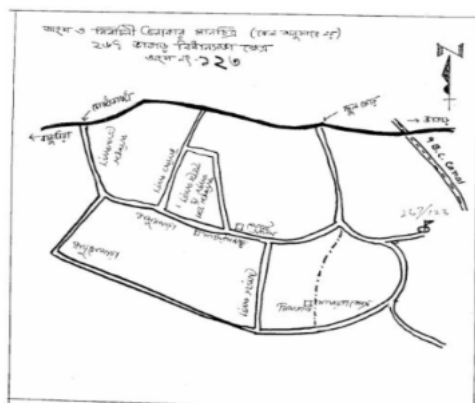

Nazri Naksha