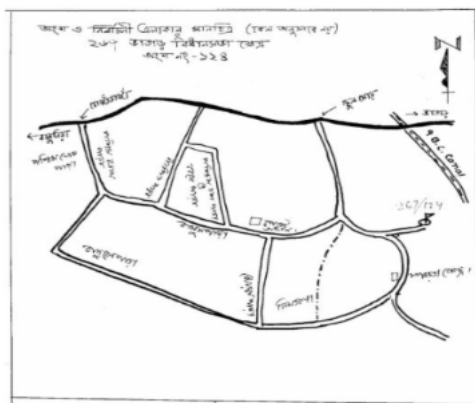

Nazri Naksha