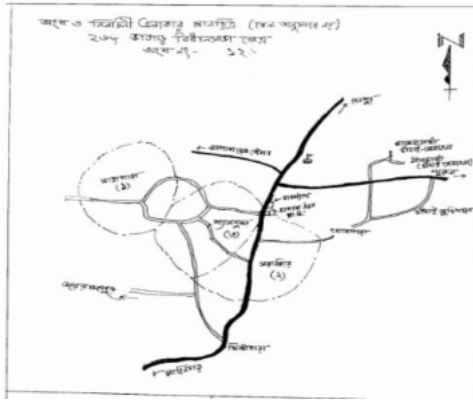

Nazri Naksha