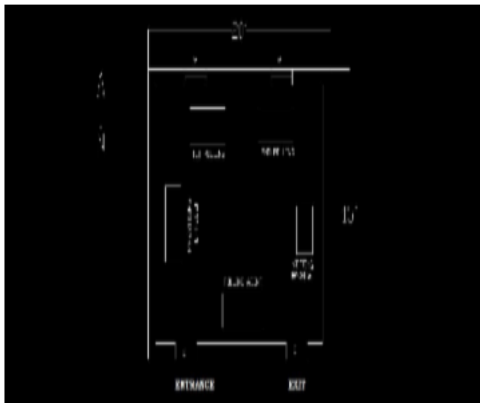

নির্বাচক নিবন্ধন আধিকারিকের স্বাক্ষর

Nazri Naksha

Google Map View

Polling Station Building Front View

Polling Station Front View

Cad View

Key MAP View

1 নাম : আবেদুল হক স্বামীর নাম : নিয়ামত আলি খাঁ বাড়ির নং : n0092 বয়স : 23 লিঙ্গ : মহিলা	UUD1784040 ফটো উপলব্ধ	2 নাম : পূর্ণিমা খান স্বামীর নাম : নুরুল হক সেখ বাড়ির নং : n0040 বয়স : 23 লিঙ্গ : মহিলা	UUD1257542 ফটো উপলব্ধ	3 নাম : জয়নাল সেখ পিতার নাম : আরমান সেখ বাড়ির নং : n0058 বয়স : 68 লিঙ্গ : পুরুষ	UUD2140531 ফটো উপলব্ধ
4 নাম : সেখ নূর আলম পিতার নাম : সেখ আবসার বাড়ির নং : n0143 বয়স : 32 লিঙ্গ : পুরুষ	UUD1784099 ফটো উপলব্ধ	5 নাম : ইয়াসমিন বিবি স্বামীর নাম : ইমরান সেখ বাড়ির নং : n0048 বয়স : 29 লিঙ্গ : মহিলা	UUD1705268 ফটো উপলব্ধ	6 নাম : সেখ জিমরুল পিতার নাম : সেখ লালন বাড়ির নং : n0048 বয়স : 30 লিঙ্গ : পুরুষ	UUD1705250 ফটো উপলব্ধ
7 নাম : সেখ আব্দুল হাদ পিতার নাম : সেখ পিয়ার আলি বাড়ির নং : n0077 বয়স : 33 লিঙ্গ : পুরুষ	UUD1628577 ফটো উপলব্ধ	8 নাম : সেখ নূরুল আলি জিন্না পিতার নাম : সেখ পিয়ার আলি সেখ বাড়ির নং : n0077 বয়স : 33 লিঙ্গ : পুরুষ	UUD1529973 ফটো উপলব্ধ	9 নাম : মেহেবুল্লাহ সেখ স্বামীর নাম : পিয়ারআলী সেখ বাড়ির নং : n0077 বয়স : 53 লিঙ্গ : মহিলা	UUD1390491 ফটো উপলব্ধ
10 নাম : সেখ সুহান পিতার নাম : জয়নাল সেখ বাড়ির নং : n0068 বয়স : 36 লিঙ্গ : পুরুষ	JQY2198513 ফটো উপলব্ধ	11 নাম : সেখ আব্দুল হক পিতার নাম : সেখ গোলাম মোস্তাফা বাড়ির নং : n0067 বয়স : 36 লিঙ্গ : পুরুষ	UUD1345404 ফটো উপলব্ধ	12 নাম : নাজির উদ্দিন সেখ পিতার নাম : গোলাম মোস্তাফা সেখ বাড়ির নং : n0067 বয়স : 47 লিঙ্গ : পুরুষ	JQY2198497 ফটো উপলব্ধ
13 নাম : ইমরান সেখ পিতার নাম : লালন সেখ বাড়ির নং : n0048 বয়স : 35 লিঙ্গ : পুরুষ	UUD1345354 ফটো উপলব্ধ	14 নাম : সেখ লালন পিতার নাম : সেখ ফজল বাড়ির নং : n0048 বয়স : 30 লিঙ্গ : পুরুষ	JQY2197838 ফটো উপলব্ধ	15 নাম : নূরী বিবি স্বামীর নাম : নাজিরউদ্দিন সেখ বাড়ির নং : n0067 বয়স : 42 লিঙ্গ : মহিলা	UUD1783851 ফটো উপলব্ধ
16 নাম : রওসনাবিবি খাঁ স্বামীর নাম : লোকমান খাঁ বাড়ির নং : n0115 বয়স : 60 লিঙ্গ : মহিলা	WB/39/268/186184 ফটো উপলব্ধ	17 নাম : লোকমান খাঁ পিতার নাম : শোভান খাঁ বাড়ির নং : n0115 বয়স : 66 লিঙ্গ : পুরুষ	UUD2140556 ফটো উপলব্ধ	18 নাম : কোনিজা বিবি স্বামীর নাম : আব্দুল শোভান বাড়ির নং : n0115 বয়স : 28 লিঙ্গ : মহিলা	JQY0345959 ফটো উপলব্ধ
19 নাম : আসানুর বিবি স্বামীর নাম : সাহিদুল খাঁ বাড়ির নং : n0109 বয়স : 30 লিঙ্গ : মহিলা	UUD1783828 ফটো উপলব্ধ	20 নাম : মোজাফফর খাঁ পিতার নাম : আব্দুল হক খাঁ বাড়ির নং : n0175 বয়স : 32 লিঙ্গ : পুরুষ	UUD1783802 ফটো উপলব্ধ	21 নাম : জহর আলি সেখ পিতার নাম : জয়নাল সেখ বাড়ির নং : n0058 বয়স : 30 লিঙ্গ : পুরুষ	UUD1783778 ফটো উপলব্ধ
22 নাম : সেখ সাব্বিরুল ইসলাম পিতার নাম : সেখ নুরুল ইসলাম বাড়ির নং : n0064 বয়স : 28 লিঙ্গ : পুরুষ	UUD1783760 ফটো উপলব্ধ	23 নাম : নিয়ামত আলি খাঁ পিতার নাম : আয়নাল আবেদিন খাঁ বাড়ির নং : n0092 বয়স : 36 লিঙ্গ : পুরুষ	UUD1345305 ফটো উপলব্ধ	24 নাম : নুরেমা বিবি খাঁ স্বামীর নাম : মোসলেম খাঁ বাড়ির নং : n0092 বয়স : 47 লিঙ্গ : মহিলা	JQY1297035 ফটো উপলব্ধ
25 নাম : সাগিরা বিবি পিতার নাম : নিজামউদ্দিন খাঁ বাড়ির নং : n0176 বয়স : 41 লিঙ্গ : মহিলা	JQY2488633 ফটো উপলব্ধ	26 নাম : আব্দুল হক খাঁ পিতার নাম : জান মহম্মদ খাঁ বাড়ির নং : n0175 বয়স : 61 লিঙ্গ : পুরুষ	UUD1705201 ফটো উপলব্ধ	27 নাম : কুসুম ঘোষ স্বামীর নাম : অমর কুমার ঘোষ বাড়ির নং : n0166 বয়স : 37 লিঙ্গ : মহিলা	UUD0540435 ফটো উপলব্ধ
28 নাম : মোবারক কাজী পিতার নাম : হাসেম কাজী বাড়ির নং : n0155 বয়স : 46 লিঙ্গ : পুরুষ	WB/39/268/186183 ফটো উপলব্ধ	29 নাম : জামরুল হক বেগম স্বামীর নাম : মোবারক কাজী বাড়ির নং : n0155 বয়স : 49 লিঙ্গ : মহিলা	UUD2140937 ফটো উপলব্ধ	30 নাম : সেখ ইকবাল পিতার নাম : সেখ গোলাম মোস্তাফা বাড়ির নং : n0123 বয়স : 33 লিঙ্গ : পুরুষ	UUD1429323 ফটো উপলব্ধ