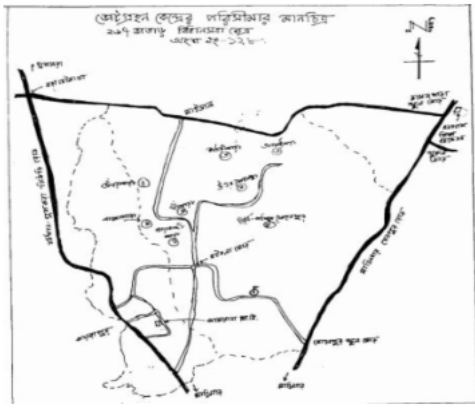

Nazri Naksha