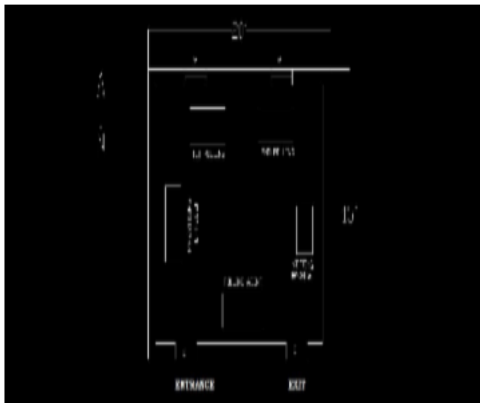

নির্বাচক নিবন্ধন আধিকারিকের স্বাক্ষর

Nazri Naksha

Google Map View

Polling Station Building Front View

Polling Station Front View

Cad View

Key MAP View

1 নাম : মীর আনসার আলি পিতার নাম: মীর নওসাদ আলি বাড়ির নং : n0036 বয়স : 56 লিঙ্গ : পুরুষ	JQY0286625	ফটো উপলব্ধ	2 নাম : ইসমাতারা বেগম স্বামীর নাম: মীর আনসার আলি বাড়ির নং : n0036 বয়স : 52 লিঙ্গ : মহিলা	JQY0286633	ফটো উপলব্ধ	3 নাম : মীর আসগর আলি পিতার নাম: মীর নওসাদ আলি বাড়ির নং : n0036 বয়স : 53 লিঙ্গ : পুরুষ	JQY0286641	ফটো উপলব্ধ
4 নাম : মীর আসরফ আলি পিতার নাম: মীর নওসাদ আলি বাড়ির নং : n0036 বয়স : 50 লিঙ্গ : পুরুষ	JQY1361252	ফটো উপলব্ধ	5 নাম : কম্পনা বেগম স্বামীর নাম: মীর আসরফ আলি বাড়ির নং : n0036 বয়স : 45 লিঙ্গ : মহিলা	JQY1459189	ফটো উপলব্ধ	6 নাম : আসরা বিবি স্বামীর নাম: মীর নওসাদ বাড়ির নং : n0036 বয়স : 56 লিঙ্গ : মহিলা	JQY0286617	ফটো উপলব্ধ
7 নাম : সাবানা বেগম স্বামীর নাম: মীর আসগড়আলি বাড়ির নং : n0036 বয়স : 46 লিঙ্গ : মহিলা	JQY1459163	ফটো উপলব্ধ	8 নাম : আফিয়াবিবি স্বামীর নাম: আব্দুল আলিম বাড়ির নং : n0064 বয়স : 81 লিঙ্গ : মহিলা	JQY0287623	ফটো উপলব্ধ	9 নাম : সোমসুন্দর ব্রজম পিতার নাম: আব্দুল আলিম বাড়ির নং : n0066 বয়স : 58 লিঙ্গ : পুরুষ	JQY0287680	ফটো উপলব্ধ
10 নাম : মনিরা বেগম সেখ স্বামীর নাম: ইনামুল সেখ বাড়ির নং : n0141 বয়স : 42 লিঙ্গ : মহিলা	JQY1875483	ফটো উপলব্ধ	11 নাম : ইনামুলইসলাম সেখ পিতার নাম: নুরুলইসলাম সেখ বাড়ির নং : n0141 বয়স : 50 লিঙ্গ : পুরুষ	WB/39/268/150199	ফটো উপলব্ধ	12 নাম : রসবা বিবি স্বামীর নাম: নুরুল ইসলাম সেখ বাড়ির নং : n0141 বয়স : 66 লিঙ্গ : মহিলা	WB/39/268/150186	ফটো উপলব্ধ
13 নাম : সেখ নুরুল ইসলাম পিতার নাম: সেখ নবী বক্স বাড়ির নং : n0141 বয়স : 75 লিঙ্গ : পুরুষ	WB/39/268/150310	ফটো উপলব্ধ	14 নাম : জেসমিন বেগম স্বামীর নাম: আসরফ উদ্দিন মাসুদ বাড়ির নং : n0113 বয়স : 33 লিঙ্গ : মহিলা	UUD1785088	ফটো উপলব্ধ	15 নাম : সেখ মাহমুদ আরিফ পিতার নাম: সেখ বদিওৎ জামাল বাড়ির নং : n0089 বয়স : 28 লিঙ্গ : পুরুষ	UUD1785062	ফটো উপলব্ধ
16 নাম : গোলাপী বেগম স্বামীর নাম: মীর জসিম আলী বাড়ির নং : n0040 বয়স : 29 লিঙ্গ : মহিলা	UUD1784974	ফটো উপলব্ধ	17 নাম : সৈয়দ সাদ্দাম হোসেন পিতার নাম: সৈয়দ আবু হোসেন বাড়ির নং : n0052 বয়স : 29 লিঙ্গ : পুরুষ	UUD1784966	ফটো উপলব্ধ	18 নাম : রেজিনা বেগম স্বামীর নাম: জালাল সেখ বাড়ির নং : n0102 বয়স : 29 লিঙ্গ : মহিলা	UUD1784958	ফটো উপলব্ধ
19 নাম : মীর ইনসান আলী পিতার নাম: মীর আনসার আলী বাড়ির নং : n0036 বয়স : 34 লিঙ্গ : পুরুষ	UUD1346501	ফটো উপলব্ধ	20 নাম : চৈতালী বেগম স্বামীর নাম: মীর আবসার আলি বাড়ির নং : n0036 বয়স : 34 লিঙ্গ : মহিলা	UUD1346378	ফটো উপলব্ধ	21 নাম : রাজিয়া বিবি স্বামীর নাম: সেখ জামাল বাড়ির নং : n0109 বয়স : 59 লিঙ্গ : মহিলা	WB/39/268/150281	ফটো উপলব্ধ
22 নাম : সেখ জামাল পিতার নাম: সেখ ইসদানি বাড়ির নং : n0109 বয়স : 66 লিঙ্গ : পুরুষ	WB/39/268/150330	ফটো উপলব্ধ	23 নাম : রূপালী বেগম স্বামীর নাম: মুজিবর রহমান বাড়ির নং : n0103 বয়স : 46 লিঙ্গ : মহিলা	JQY1458959	ফটো উপলব্ধ	24 নাম : মনিরা বেগম স্বামীর নাম: সেখ বজলুর রহমান বাড়ির নং : n0103 বয়স : 48 লিঙ্গ : মহিলা	JQY1458900	ফটো উপলব্ধ
25 নাম : সেখ বজলুর রহমান পিতার নাম: সেখ রেজাক বাড়ির নং : n0103 বয়স : 51 লিঙ্গ : পুরুষ	JQY1458892	ফটো উপলব্ধ	26 নাম : সেখ মুজিবর রহমান পিতার নাম: সেখ আব্দুল রেজাক বাড়ির নং : n0103 বয়স : 53 লিঙ্গ : পুরুষ	JQY1462621	ফটো উপলব্ধ	27 নাম : রহিমা বেগম সেখ স্বামীর নাম: আব্দুর সেখ বাড়ির নং : n0102 বয়স : 42 লিঙ্গ : মহিলা	UUD1346436	ফটো উপলব্ধ
28 নাম : সেখ লাল হান্না পিতার নাম: সেখ নুরুল বাড়ির নং : n0102 বয়স : 37 লিঙ্গ : পুরুষ	UUD1629757	ফটো উপলব্ধ	29 নাম : সেখ নুরুল পিতার নাম: সেখ হামো বাড়ির নং : n0102 বয়স : 61 লিঙ্গ : পুরুষ	WB/39/268/150373	ফটো উপলব্ধ	30 নাম : জালাল সেখ পিতার নাম: সেখ আসফার বাড়ির নং : n0102 বয়স : 35 লিঙ্গ : পুরুষ	UUD1346279	ফটো উপলব্ধ