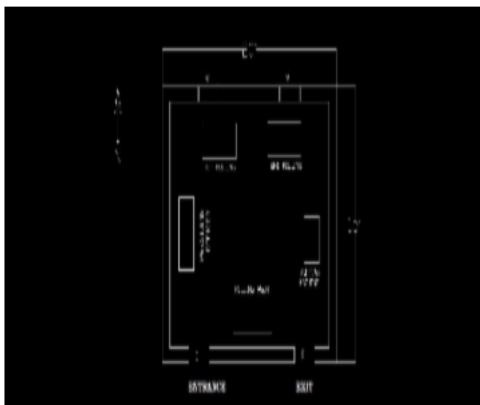

নির্বাচক নিবন্ধন আধিকারিকের স্বাক্ষর

Nazri Naksha

Google Map View

Polling Station Building Front View

Polling Station Front View

Cad View

Key MAP View

1 নাম : আরজিয়া বিবি স্বামীর নাম: সিরাজুল মোল্লা বাড়ির নং : n0267 বয়স : 51 লিঙ্গ : মহিলা	WB/39/268/018791	2 নাম : দীপালী সরকার স্বামীর নাম: রাজ সানা বাড়ির নং : n0262 বয়স : 53 লিঙ্গ : মহিলা	UUD0059766	3 নাম : বিশ্বনাথ সরকার পিতার নাম: বাবুরাম সরকার বাড়ির নং : n0260 বয়স : 53 লিঙ্গ : পুরুষ	UUD0051599
4 নাম : রুহিনী সরকার স্বামীর নাম: বিশ্বনাথ সরকার বাড়ির নং : n0269 বয়স : 53 লিঙ্গ : মহিলা	UUD0051607	5 নাম : পারুল সরকার স্বামীর নাম: বাবুরাম সরকার বাড়ির নং : n0258 বয়স : 62 লিঙ্গ : মহিলা	UUD0051581	6 নাম : কানাই দাস পিতার নাম: ধর্মেধর দাস বাড়ির নং : n0245 বয়স : 73 লিঙ্গ : পুরুষ	WB/41/281/171397
7 নাম : ছবিলা দাস স্বামীর নাম: কানাই দাস বাড়ির নং : n0244 বয়স : 68 লিঙ্গ : মহিলা	WB/41/281/171513	8 নাম : হারু দাস পিতার নাম: কানাই দাস বাড়ির নং : n0243 বয়স : 41 লিঙ্গ : পুরুষ	UUD0051540	9 নাম : কাজল দাস স্বামীর নাম: সুকুমার দাস বাড়ির নং : n0242 বয়স : 33 লিঙ্গ : মহিলা	UUD1396423
10 নাম : সুকুমার দাস পিতার নাম: কানাই দাস বাড়ির নং : n0242 বয়স : 39 লিঙ্গ : পুরুষ	UUD0051557	11 নাম : বিশ্বনাথ সরকার পিতার নাম: গৌরপদ সরকার বাড়ির নং : n0261 বয়স : 37 লিঙ্গ : পুরুষ	UUD1749027	12 নাম : রুদ্র সরকার পিতার নাম: বিশ্বনাথ সরকার বাড়ির নং : n0260 বয়স : 26 লিঙ্গ : পুরুষ	UUD2060622
13 নাম : রুয়াজন খাতুন মায়ের নাম: অলিতন বিবি বাড়ির নং : N0257 বয়স : 27 লিঙ্গ : মহিলা	UUD2183267	14 নাম : অলিতন বিবি স্বামীর নাম: জেনুল আনসারী বাড়ির নং : n0257 বয়স : 54 লিঙ্গ : মহিলা	JQY1816834	15 নাম : সহদ আনসারি মায়ের নাম: অলিতন বিবি বাড়ির নং : এন0257 বয়স : 23 লিঙ্গ : পুরুষ	UUD2296879
16 নাম : রেখা দাস স্বামীর নাম: হারু দাস বাড়ির নং : N0243 বয়স : 27 লিঙ্গ : মহিলা	UUD1942424	17 নাম : বাবুরাম সরকার পিতার নাম: ছুত্রধর সরকার বাড়ির নং : n0261 বয়স : 79 লিঙ্গ : পুরুষ	UUD0051565	18 নাম : পায়েল ঘোষ স্বামীর নাম: তন্ময় ঘোষ বাড়ির নং : এন0112 বয়স : 25 লিঙ্গ : মহিলা	YWL2067502
19 নাম : তন্ময় ঘোষ পিতার নাম: নিরোদ ঘোষ বাড়ির নং : n0112 বয়স : 37 লিঙ্গ : পুরুষ	JQY2628766	20 নাম : সুমন কর্মকার পিতার নাম: কিশোরী কর্মকার বাড়ির নং : এন0112 বয়স : 22 লিঙ্গ : পুরুষ	UUD2347391	21 নাম : লক্ষী কর্মকার স্বামীর নাম: কিশোরী কর্মকার বাড়ির নং : n0112 বয়স : 41 লিঙ্গ : মহিলা	JQY2120327
22 নাম : কিশোরী কর্মকার পিতার নাম: শংকর কর্মকার বাড়ির নং : n0112 বয়স : 58 লিঙ্গ : পুরুষ	WB/39/268/021844	23 নাম : মালতী কিস্কু স্বামীর নাম: ভোদা কিস্কু বাড়ির নং : n0195 বয়স : 73 লিঙ্গ : মহিলা	WB/39/268/021251	24 নাম : সুনীল কিস্কু পিতার নাম: ভোদা কিস্কু বাড়ির নং : n0195 বয়স : 42 লিঙ্গ : পুরুষ	UUD0051722
25 নাম : লক্ষীরাম কিস্কু পিতার নাম: ভোদা কিস্কু বাড়ির নং : n0195 বয়স : 47 লিঙ্গ : পুরুষ	JQY1443647	26 নাম : মুংলী কিস্কু স্বামীর নাম: সুনীল কিস্কু বাড়ির নং : n0195 বয়স : 37 লিঙ্গ : মহিলা	UUD0051730	27 নাম : মুংলী কিস্কু স্বামীর নাম: লক্ষীরাম কিস্কু বাড়ির নং : n0195 বয়স : 36 লিঙ্গ : মহিলা	UUD1482249
28 নাম : ময়না কিস্কু স্বামীর নাম: সুকুল কিস্কু বাড়ির নং : n0197 বয়স : 53 লিঙ্গ : মহিলা	WB/39/268/021238	29 নাম : মনা কিস্কু পিতার নাম: সুকুল কিস্কু বাড়ির নং : n0197 বয়স : 41 লিঙ্গ : পুরুষ	UUD1396639	30 নাম : সুমি কিস্কু স্বামীর নাম: মনা কিস্কু বাড়ির নং : n0197 বয়স : 35 লিঙ্গ : মহিলা	UUD1396613