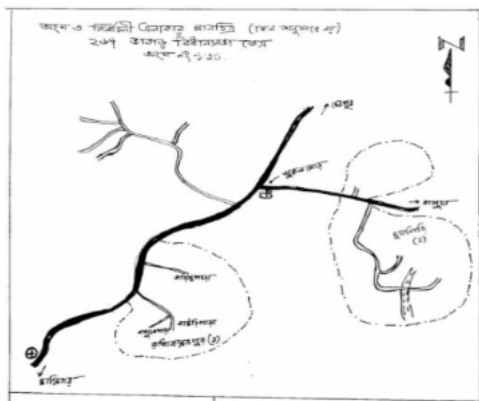

Nazri Naksha