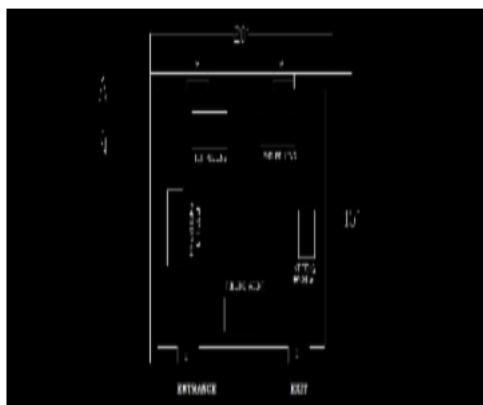

নির্বাচক নিবন্ধন আধিকারিকের স্বাক্ষর

Nazri Naksha

Google Map View

Polling Station Building Front View

Polling Station Front View

Cad View

Key MAP View

1 নাম : সুন্দর গোপাল কুন্ডু পিতার নাম: ধনঞ্জয় কুন্ডু বাড়ির নং : n0072 বয়স : 68 লিঙ্গ : পুরুষ	UUD2575330 ফটো উপলব্ধ	2 নাম : চাঁদগোপাল কুন্ডু পিতার নাম: ধনঞ্জয় কুন্ডু বাড়ির নং : n0072 বয়স : 61 লিঙ্গ : পুরুষ	JQY0355347 ফটো উপলব্ধ	3 নাম : চন্দনা কুন্ডু স্বামীর নাম: চাঁদগোপাল কুন্ডু বাড়ির নং : n0072 বয়স : 56 লিঙ্গ : মহিলা	WB/39/268/192342 ফটো উপলব্ধ
4 নাম : সোমা কুন্ডু স্বামীর নাম: কালাচাঁদ কুন্ডু বাড়ির নং : n0072 বয়স : 50 লিঙ্গ : মহিলা	JQY1461763 ফটো উপলব্ধ	5 নাম : হারাধন কুন্ডু পিতার নাম: সুন্দর গোপাল কুন্ডু বাড়ির নং : n0072 বয়স : 47 লিঙ্গ : পুরুষ	JQY0355370 ফটো উপলব্ধ	6 নাম : মুক্তধন কুন্ডু পিতার নাম: চাঁদগোপাল কুন্ডু বাড়ির নং : n0072 বয়স : 39 লিঙ্গ : পুরুষ	JQY2600922 ফটো উপলব্ধ
7 নাম : পরেশনাথ কুন্ডু পিতার নাম: তামাল কুন্ডু বাড়ির নং : n0079 বয়স : 59 লিঙ্গ : পুরুষ	WB/39/268/192091 ফটো উপলব্ধ	8 নাম : তন্ময় কুন্ডু পিতার নাম: পরেশনাথ কুন্ডু বাড়ির নং : n0079 বয়স : 38 লিঙ্গ : পুরুষ	JQY2601037 ফটো উপলব্ধ	9 নাম : সুকান্ত কুন্ডু পিতার নাম: পরেশ কুন্ডু বাড়ির নং : n0079 বয়স : 35 লিঙ্গ : পুরুষ	UUD1430222 ফটো উপলব্ধ
10 নাম : তারকানাথ কুন্ডু পিতার নাম: তামাল কুন্ডু বাড়ির নং : n0080 বয়স : 53 লিঙ্গ : পুরুষ	WB/39/268/192284 ফটো উপলব্ধ	11 নাম : মীতা কুন্ডু স্বামীর নাম: তারকানাথ কুন্ডু বাড়ির নং : n0080 বয়স : 51 লিঙ্গ : মহিলা	WB/39/268/192485 ফটো উপলব্ধ	12 নাম : মনু কুন্ডু পিতার নাম: বটকৃষ্ণ কুন্ডু বাড়ির নং : n0163 বয়স : 76 লিঙ্গ : পুরুষ	JQY1461698 ফটো উপলব্ধ
13 নাম : স্বপ্না কুন্ডু স্বামীর নাম: মনু কুন্ডু বাড়ির নং : n0163 বয়স : 71 লিঙ্গ : মহিলা	WB/39/268/192340 ফটো উপলব্ধ	14 নাম : মাধব কুন্ডু পিতার নাম: মনু কুন্ডু বাড়ির নং : n0163 বয়স : 53 লিঙ্গ : পুরুষ	WB/39/268/192181 ফটো উপলব্ধ	15 নাম : ভাগীরথী কুন্ডু স্বামীর নাম: হরিদাস কুন্ডু বাড়ির নং : n0166 বয়স : 71 লিঙ্গ : মহিলা	WB/39/268/192545 ফটো উপলব্ধ
16 নাম : লালগোপাল কুন্ডু পিতার নাম: হরিদাস কুন্ডু বাড়ির নং : n0166 বয়স : 66 লিঙ্গ : পুরুষ	WB/39/268/192241 ফটো উপলব্ধ	17 নাম : সঞ্জয় কুন্ডু পিতার নাম: লালগোপাল কুন্ডু বাড়ির নং : n0166 বয়স : 42 লিঙ্গ : পুরুষ	JQY2600898 ফটো উপলব্ধ	18 নাম : রেনুকা কুন্ডু স্বামীর নাম: পরেশ নাথ কুন্ডু বাড়ির নং : n0079 বয়স : 56 লিঙ্গ : মহিলা	UUD2250660 ফটো উপলব্ধ
19 নাম : অনুপম কুন্ডু পিতার নাম: কালাচাঁদ কুন্ডু বাড়ির নং : n0072 বয়স : 28 লিঙ্গ : পুরুষ	UUD1785195 ফটো উপলব্ধ	20 নাম : পূজা কুন্ডু স্বামীর নাম: হারাধন কুন্ডু বাড়ির নং : n0072 বয়স : 27 লিঙ্গ : মহিলা	UUD2007425 ফটো উপলব্ধ	21 নাম : সুমনা কুন্ডু স্বামীর নাম: মুক্তধন কুন্ডু বাড়ির নং : এন0072 বয়স : 25 লিঙ্গ : মহিলা	UUD2099117 ফটো উপলব্ধ
22 নাম : বনবানু কুন্ডু স্বামীর নাম: তন্ময় কুন্ডু বাড়ির নং : n0079 বয়স : 23 লিঙ্গ : মহিলা	UUD2223535 ফটো উপলব্ধ	23 নাম : হেমন্ত কুন্ডু পিতার নাম: তারকনাথ কুন্ডু বাড়ির নং : এন0080 বয়স : 22 লিঙ্গ : পুরুষ	UUD2397487 ফটো উপলব্ধ	24 নাম : জয়ন্ত কুন্ডু পিতার নাম: তারক কুন্ডু বাড়ির নং : n0080 বয়স : 28 লিঙ্গ : পুরুষ	UUD1785286 ফটো উপলব্ধ
25 নাম : উন্নতি কুন্ডু স্বামীর নাম: সুন্দরগোপাল কুন্ডু বাড়ির নং : n0072 বয়স : 67 লিঙ্গ : মহিলা	UUD2491157 ফটো উপলব্ধ	26 নাম : কমলা কর্মকার স্বামীর নাম: গদাই কর্মকার বাড়ির নং : n0180 বয়স : 76 লিঙ্গ : মহিলা	WB/39/268/192155 ফটো উপলব্ধ	27 নাম : সুদেব গুপ্ত পিতার নাম: এককড়ি গুপ্ত বাড়ির নং : n0112 বয়স : 67 লিঙ্গ : পুরুষ	WB/39/268/192058 ফটো উপলব্ধ
28 নাম : মুরারী গুপ্ত পিতার নাম: এককড়ি গুপ্ত বাড়ির নং : n0113 বয়স : 61 লিঙ্গ : পুরুষ	WB/39/268/192090 ফটো উপলব্ধ	29 নাম : রীনা গুপ্ত স্বামীর নাম: মুরারী গুপ্ত বাড়ির নং : n0113 বয়স : 56 লিঙ্গ : মহিলা	WB/39/268/192447 ফটো উপলব্ধ	30 নাম : অমর গুপ্ত পিতার নাম: মুরারী গুপ্ত বাড়ির নং : n0113 বয়স : 37 লিঙ্গ : পুরুষ	JQY2600906 ফটো উপলব্ধ