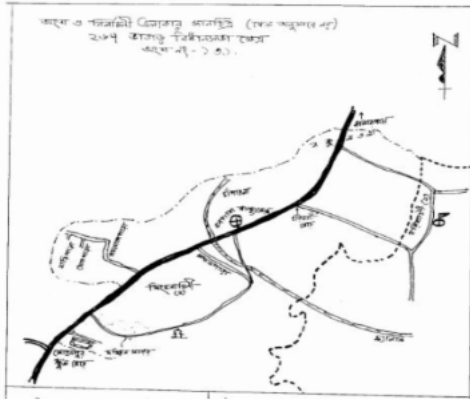

Nazri Naksha