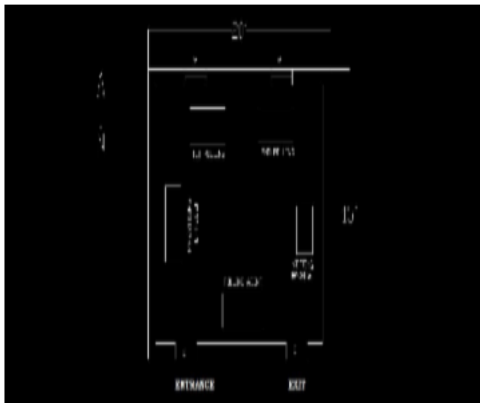

নির্বাচক নিবন্ধন আধিকারিকের স্বাক্ষর

Nazri Naksha

Google Map View

Polling Station Building Front View

Polling Station Front View

Cad View

Key MAP View

1 নাম : মোস্তাফিজুর রহমান পিতার নাম : মোস্তাফিজুর রহমান বাড়ির নং : n0006 বয়স : 30 লিঙ্গ : পুরুষ	JQY2599439 ফটো উপলব্ধ	2 নাম : সেখ সঞ্জু পিতার নাম : সেখ আসরফ বাড়ির নং : n0059 বয়স : 29 লিঙ্গ : পুরুষ	UUD2037026 ফটো উপলব্ধ	3 নাম : সেখ মহিবুল্লা পিতার নাম : সেখ আবুবক্বার বাড়ির নং : n0129 বয়স : 40 লিঙ্গ : পুরুষ	UUD1375757 ফটো উপলব্ধ
4 নাম : কালি সা স্বামীর নাম : আলো সা বাড়ির নং : n0051 বয়স : 43 লিঙ্গ : মহিলা	UUD1786359 ফটো উপলব্ধ	5 নাম : উজ্জল সা পিতার নাম : আলো সা বাড়ির নং : n0051 বয়স : 30 লিঙ্গ : পুরুষ	UUD1786342 ফটো উপলব্ধ	6 নাম : আলো সা পিতার নাম : গোলাম সা বাড়ির নং : n0051 বয়স : 56 লিঙ্গ : পুরুষ	UUD1786334 ফটো উপলব্ধ
7 নাম : রেশমী বেগম স্বামীর নাম : সেখ পিণ্টু বাড়ির নং : n0045 বয়স : 36 লিঙ্গ : মহিলা	UUD1184803 ফটো উপলব্ধ	8 নাম : বুড়ি বেগম সেখ স্বামীর নাম : আবু জাহের আজাদ সেখ বাড়ির নং : n0128 বয়স : 43 লিঙ্গ : মহিলা	JQY2599942 ফটো উপলব্ধ	9 নাম : মাহামুদা বেগম স্বামীর নাম : সেখ ইমরান বাড়ির নং : n0006 বয়স : 43 লিঙ্গ : মহিলা	JQY1459973 ফটো উপলব্ধ
10 নাম : মির্জা জুলফিকার মায়ের নাম : মির্জা খাতুন বিবি বাড়ির নং : n0006 বয়স : 34 লিঙ্গ : পুরুষ	UUD1259936 ফটো উপলব্ধ	11 নাম : মির্জা খাতুন বিবি স্বামীর নাম : সামসুলহক মির্জা বাড়ির নং : n0006 বয়স : 70 লিঙ্গ : মহিলা	JQY1290378 ফটো উপলব্ধ	12 নাম : মোস্তাফিজুর রহমান পিতার নাম : মোস্তাফিজুর রহমান বাড়ির নং : n0006 বয়স : 30 লিঙ্গ : পুরুষ	JQY1290410 ফটো উপলব্ধ
13 নাম : সেখ তৌফিক আজাদ পিতার নাম : সেখ আবু বক্বার বাড়ির নং : n0023 বয়স : 30 লিঙ্গ : পুরুষ	UUD1631407 ফটো উপলব্ধ	14 নাম : জিন্নাতুন্নেসা খাতুন পিতার নাম : সেখ আবু বক্বার বাড়ির নং : n0023 বয়স : 34 লিঙ্গ : মহিলা	UUD1259969 ফটো উপলব্ধ	15 নাম : নূর-ঈ-সালেহা স্বামীর নাম : সেখ আবুবক্বার বাড়ির নং : n0023 বয়স : 66 লিঙ্গ : মহিলা	JQY0327734 ফটো উপলব্ধ
16 নাম : সেখ আব্দুস সেলিম পিতার নাম : আবুল কালাম আজাদ বাড়ির নং : n0022 বয়স : 32 লিঙ্গ : পুরুষ	UUD1532886 ফটো উপলব্ধ	17 নাম : সেখ শাহজাহান উদ্দিন পিতার নাম : সেখ আবুল কালাম আজাদ বাড়ির নং : n0022 বয়স : 39 লিঙ্গ : পুরুষ	JQY2419653 ফটো উপলব্ধ	18 নাম : মোবাসারা বেগম স্বামীর নাম : আবুল কালাম আজাদ বাড়ির নং : n0022 বয়স : 61 লিঙ্গ : মহিলা	JQY0327320 ফটো উপলব্ধ
19 নাম : সেখ ইমানুর রহমান পিতার নাম : সেখ আবুল আলাম আজাদ বাড়ির নং : n0021 বয়স : 30 লিঙ্গ : পুরুষ	UUD1707157 ফটো উপলব্ধ	20 নাম : কহিনুর বেগম সেখ স্বামীর নাম : সেখ আবুল আলাম আজাদ বাড়ির নং : n0021 বয়স : 57 লিঙ্গ : মহিলা	JQY1291764 ফটো উপলব্ধ	21 নাম : সেখ আবুল আলাম আজাদ পিতার নাম : সেখ আব্দুর রহমান বাড়ির নং : n0021 বয়স : 58 লিঙ্গ : পুরুষ	JQY1291772 ফটো উপলব্ধ
22 নাম : উম্মো কুলসুম বেগম সেখ স্বামীর নাম : আবুল হাসেম সেখ বাড়ির নং : n0020 বয়স : 48 লিঙ্গ : মহিলা	JQY1291624 ফটো উপলব্ধ	23 নাম : সেখ আবুল হাসেম পিতার নাম : সেখ আব্দুর রহমান বাড়ির নং : n0020 বয়স : 54 লিঙ্গ : পুরুষ	WB/39/268/174434 ফটো উপলব্ধ	24 নাম : সেখ রওসোনারা বেগম স্বামীর নাম : সেখ কামালউদ্দিন বাড়ির নং : n0014 বয়স : 66 লিঙ্গ : মহিলা	WB/39/268/174158 ফটো উপলব্ধ
25 নাম : বোরনী বিবি স্বামীর নাম : মহম্মদ সেখ বাড়ির নং : n0042 বয়স : 33 লিঙ্গ : মহিলা	UUD2334381 ফটো উপলব্ধ	26 নাম : রোজিনা খাতুন স্বামীর নাম : মোস্তাফিজুর রহমান বাড়ির নং : n0006 বয়স : 33 লিঙ্গ : মহিলা	UUD1631563 ফটো উপলব্ধ	27 নাম : সেখ পিণ্টু পিতার নাম : সেখ আনোয়ার বাড়ির নং : n0045 বয়স : 41 লিঙ্গ : পুরুষ	JQY2419703 ফটো উপলব্ধ
28 নাম : বাপি সেখ পিতার নাম : আনোয়ার সেখ বাড়ির নং : n0045 বয়স : 44 লিঙ্গ : পুরুষ	JQY1885524 ফটো উপলব্ধ	29 নাম : হালিমা বিবি স্বামীর নাম : মহম্মদ শামসুল হক বাড়ির নং : n0119 বয়স : 33 লিঙ্গ : মহিলা	JQY1885953 ফটো উপলব্ধ	30 নাম : সেখ আবু বক্বার পিতার নাম : সেখ আব্দুস সাত্তার বাড়ির নং : n0023 বয়স : 71 লিঙ্গ : পুরুষ	WB/39/268/174558 ফটো উপলব্ধ