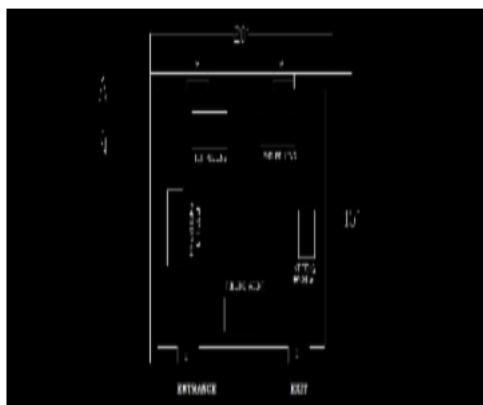

নির্বাচক নিবন্ধন আধিকারিকের স্বাক্ষর

Nazri Naksha

Google Map View

Polling Station Building Front View

Polling Station Front View

Cad View

Key MAP View

1 নাম : উত্তম মালিক পিতার নাম: উপানন্দ মালিক বাড়ির নং : n0131 বয়স : 38 লিঙ্গ : পুরুষ	UUD1347988 ফটো উপলব্ধ	2 নাম : পিয়ালী মালিক স্বামীর নাম: উত্তম মালিক বাড়ির নং : এন0131 বয়স : 33 লিঙ্গ : মহিলা	UUD2103588 ফটো উপলব্ধ	3 নাম : সুনন্দা কোঁয়ার সাই স্বামীর নাম: শুভ প্রসাদ সাই বাড়ির নং : n0290 বয়স : 31 লিঙ্গ : মহিলা	UUD1633163 ফটো উপলব্ধ
4 নাম : মালা মহান্ত পিতার নাম: উত্তম মহান্ত বাড়ির নং : n0271 বয়স : 35 লিঙ্গ : মহিলা	UUD1533355 ফটো উপলব্ধ	5 নাম : সোনালী পাঁজা স্বামীর নাম: তডিৎ পাঁজা বাড়ির নং : এন0136 বয়স : 25 লিঙ্গ : মহিলা	UUD2161412 ফটো উপলব্ধ	6 নাম : রবি কর্মকার পিতার নাম: শিব কর্মকার বাড়ির নং : n0136 বয়স : 44 লিঙ্গ : পুরুষ	UUD1184993 ফটো উপলব্ধ
7 নাম : শিব কর্মকার পিতার নাম: অনাদি কর্মকার বাড়ির নং : n0138 বয়স : 66 লিঙ্গ : পুরুষ	UUD1185016 ফটো উপলব্ধ	8 নাম : অপর্ণা কর্মকার স্বামীর নাম: রবী কর্মকার বাড়ির নং : n0136 বয়স : 40 লিঙ্গ : মহিলা	UUD1260983 ফটো উপলব্ধ	9 নাম : পল্লবী কর্মকার পিতার নাম: রবি কর্মকার বাড়ির নং : n0136 বয়স : 20 লিঙ্গ : মহিলা	UUD2523546 ফটো উপলব্ধ
10 নাম : পূর্ণিমা কর্মকার স্বামীর নাম: শিব কর্মকার বাড়ির নং : n0135 বয়স : 57 লিঙ্গ : মহিলা	UUD1184985 ফটো উপলব্ধ	11 নাম : রানু কুশমেটে স্বামীর নাম: শম্ভু কুশমেটে বাড়ির নং : n0098 বয়স : 63 লিঙ্গ : মহিলা	WB/39/268/153267 ফটো উপলব্ধ	12 নাম : কার্তিক কুশমেটে পিতার নাম: শম্ভু কুশমেটে বাড়ির নং : n0098 বয়স : 28 লিঙ্গ : পুরুষ	UUD1786433 ফটো উপলব্ধ
13 নাম : সুচিত্রা মেটে কুশমেটে স্বামীর নাম: কার্তিক কুশমেটে বাড়ির নং : এন0094 বয়স : 23 লিঙ্গ : মহিলা	UUD2322220 ফটো উপলব্ধ	14 নাম : শঙ্করী কুশমেটে পিতার নাম: শম্ভু কুশমেটে বাড়ির নং : N0098 বয়স : 41 লিঙ্গ : মহিলা	UUD2037158 ফটো উপলব্ধ	15 নাম : মমতা কুশমেটে স্বামীর নাম: সুভাষ কুশমেটে বাড়ির নং : n0277 বয়স : 56 লিঙ্গ : মহিলা	WB/39/268/264061 ফটো উপলব্ধ
16 নাম : সুমিতা কিস্কু স্বামীর নাম: মানত কিস্কু বাড়ির নং : n0268 বয়স : 39 লিঙ্গ : মহিলা	BWN2713022 ফটো উপলব্ধ	17 নাম : সুমিত্রা কিস্কু পিতার নাম: মদন কিস্কু বাড়ির নং : এন0074 বয়স : 25 লিঙ্গ : মহিলা	UUD2103281 ফটো উপলব্ধ	18 নাম : লক্ষ্মী কিস্কু পিতার নাম: সুজলা কিস্কু বাড়ির নং : n0087 বয়স : 38 লিঙ্গ : মহিলা	JQY2637916 ফটো উপলব্ধ
19 নাম : শ্রীজল কিস্কু পিতার নাম: জাকাই কিস্কু বাড়ির নং : nং090 বয়স : 22 লিঙ্গ : পুরুষ	UUD2452951 ফটো উপলব্ধ	20 নাম : রুমা কিস্কু স্বামীর নাম: জবা কিস্কু বাড়ির নং : এন0074 বয়স : 21 লিঙ্গ : মহিলা	UUD2467843 ফটো উপলব্ধ	21 নাম : শিবানী কিস্কু স্বামীর নাম: ছোট্ট কিস্কু বাড়ির নং : এন0119 বয়স : 34 লিঙ্গ : মহিলা	YAJ0075473 ফটো উপলব্ধ
22 নাম : গণপতি কুমার স্বামীর নাম: রাউধান সাতেন হেমরাম বাড়ির নং : এন0074 বয়স : 40 লিঙ্গ : মহিলা	GTX1287309 ফটো উপলব্ধ	23 নাম : সুমি কিস্কু স্বামীর নাম: জগু কিস্কু বাড়ির নং : এন0120 বয়স : 45 লিঙ্গ : মহিলা	JNK3680451 ফটো উপলব্ধ	24 নাম : চন্দনা কিস্কু পিতার নাম: মোহন কিস্কু বাড়ির নং : N0088 বয়স : 27 লিঙ্গ : মহিলা	UUD2037042 ফটো উপলব্ধ
25 নাম : সুকর মনি কিস্কু স্বামীর নাম: সাসী কিস্কু বাড়ির নং : n0087 বয়স : 27 লিঙ্গ : মহিলা	UUD1962901 ফটো উপলব্ধ	26 নাম : জবা কিস্কু স্বামীর নাম: বাপী কিস্কু বাড়ির নং : n0074 বয়স : 43 লিঙ্গ : মহিলা	UUD1215235 ফটো উপলব্ধ	27 নাম : বাসুদেব মুরমু পিতার নাম: কার্তিক মুরমু বাড়ির নং : এন0120 বয়স : 20 লিঙ্গ : পুরুষ	UUD2504876 ফটো উপলব্ধ
28 নাম : পার্বতী কিস্কু স্বামীর নাম: বুদ্ধি নাথ কিস্কু বাড়ির নং : n0119 বয়স : 33 লিঙ্গ : মহিলা	UUD1431253 ফটো উপলব্ধ	29 নাম : ছোট্ট কিস্কু পিতার নাম: ডেবা কিস্কু বাড়ির নং : n0119 বয়স : 37 লিঙ্গ : পুরুষ	UUD1185123 ফটো উপলব্ধ	30 নাম : বুদ্ধি নাথ কিস্কু পিতার নাম: ডেবা কিস্কু বাড়ির নং : n0119 বয়স : 38 লিঙ্গ : পুরুষ	UUD1184894 ফটো উপলব্ধ