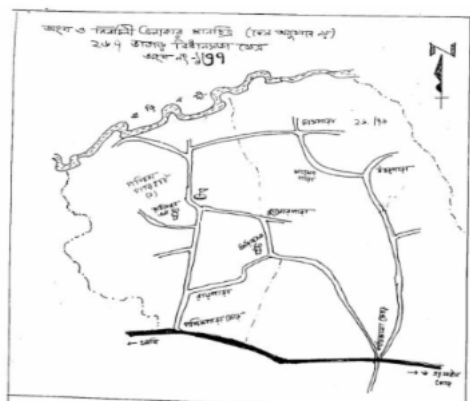

Nazri Naksha