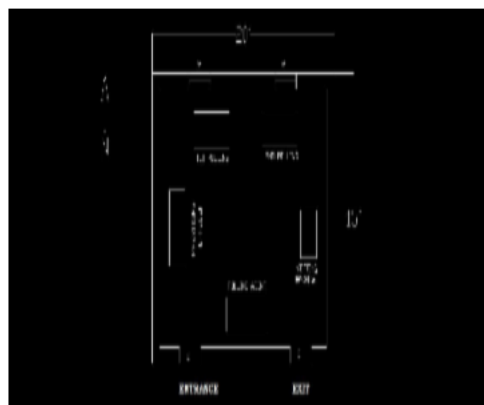

নির্বাচক নিবন্ধন আধিকারিকের স্বাক্ষর

Nazri Naksha

Google Map View

Polling Station Building Front View

Polling Station Front View

Cad View

Key MAP View

1 নাম : সেখ মাহবুব পিতার নাম : আবু কালাম আজাদ বাড়ির নং : N0108 বয়স : 27 লিঙ্গ : পুরুষ	UUD1963081 ফটো উপলব্ধ	2 নাম : মল্লিকা সাহা (কবিরাজ) স্বামীর নাম : প্রসন্ন কবিরাজ বাড়ির নং : n0237 বয়স : 30 লিঙ্গ : মহিলা	UUD1644152 ফটো উপলব্ধ	3 নাম : জাহাঙ্গীর মন্ডল পিতার নাম : ইব্রাহিম মন্ডল বাড়ির নং : এন0108 বয়স : 26 লিঙ্গ : পুরুষ	UUD2037182 ফটো উপলব্ধ
4 নাম : রুমা বেগম স্বামীর নাম : জামিরউদ্দিন মন্ডল বাড়ির নং : এন0108 বয়স : 42 লিঙ্গ : মহিলা	UUD2037299 ফটো উপলব্ধ	5 নাম : আফরোজা বেগম স্বামীর নাম : কিরোজ হাসান সেখ বাড়ির নং : এন0128 বয়স : 42 লিঙ্গ : মহিলা	JQY2245314 ফটো উপলব্ধ	6 নাম : সেখ মহিম উদ্দিন পিতার নাম : সেখ আজিজুল বাড়ির নং : এন0091 বয়স : 23 লিঙ্গ : পুরুষ	UUD2307734 ফটো উপলব্ধ
7 নাম : মাসুদা পারভিন পিতার নাম : সেখ আব্দুল মাসুদ বাড়ির নং : এন0111 বয়স : 23 লিঙ্গ : মহিলা	UUD2303584 ফটো উপলব্ধ	8 নাম : নাজমা খাতুন স্বামীর নাম : আব্দুল খালেক বাড়ির নং : এন0109 বয়স : 31 লিঙ্গ : মহিলা	UUD2305241 ফটো উপলব্ধ	9 নাম : নূরশোভা খাতুন পিতার নাম : আনসার সেখ বাড়ির নং : এন0001 বয়স : 25 লিঙ্গ : মহিলা	UUD2103877 ফটো উপলব্ধ
10 নাম : সেখ সুজাউদ্দিন পিতার নাম : নিজামুদ্দিন সেখ বাড়ির নং : এন0002 বয়স : 25 লিঙ্গ : পুরুষ	UUD2103885 ফটো উপলব্ধ	11 নাম : নাসিমা বিবি স্বামীর নাম : বসির মন্ডল বাড়ির নং : এন0004 বয়স : 25 লিঙ্গ : মহিলা	UUD2103901 ফটো উপলব্ধ	12 নাম : সাইমিন সুলতানা পিতার নাম : মীর ফজলুর রহমান বাড়ির নং : এন0022 বয়স : 27 লিঙ্গ : মহিলা	UUD2103844 ফটো উপলব্ধ
13 নাম : মীর মইনুল হাসান পিতার নাম : মীর ফজলুর রহমান বাড়ির নং : এন0098 বয়স : 24 লিঙ্গ : পুরুষ	UUD2304814 ফটো উপলব্ধ	14 নাম : আমিনা খাতুন স্বামীর নাম : সেখ আব্দুল হামিদ বাড়ির নং : এন0105 বয়স : 36 লিঙ্গ : মহিলা	UUD2305092 ফটো উপলব্ধ	15 নাম : মাধবী কবিরাজ স্বামীর নাম : প্রনব কবিরাজ বাড়ির নং : n0001 বয়স : 53 লিঙ্গ : মহিলা	UUD2333474 ফটো উপলব্ধ
16 নাম : প্রসন্ন কবিরাজ পিতার নাম : প্রণব কবিরাজ বাড়ির নং : n0001 বয়স : 38 লিঙ্গ : পুরুষ	JQY2420081 ফটো উপলব্ধ	17 নাম : দিপক কিস্কু পিতার নাম : মিত্রি কিস্কু বাড়ির নং : এন0195 বয়স : 25 লিঙ্গ : পুরুষ	UUD2307981 ফটো উপলব্ধ	18 নাম : সুকল কিস্কু পিতার নাম : সুনিল কিস্কু বাড়ির নং : এন00216 বয়স : 24 লিঙ্গ : পুরুষ	UUD2307924 ফটো উপলব্ধ
19 নাম : মায়ী কিস্কু স্বামীর নাম : দীপক কিস্কু বাড়ির নং : এন0195 বয়স : 25 লিঙ্গ : মহিলা	UUD2307700 ফটো উপলব্ধ	20 নাম : বিপুল কিস্কু পিতার নাম : সুরুল কিস্কু বাড়ির নং : N0216 বয়স : 31 লিঙ্গ : পুরুষ	UUD2037273 ফটো উপলব্ধ	21 নাম : সেখ খাইরুল হাসান পিতার নাম : সেখ রফিকুল ইসলাম বাড়ির নং : এন0090 বয়স : 24 লিঙ্গ : পুরুষ	UUD2303568 ফটো উপলব্ধ
22 নাম : অর্জুন গিরি পিতার নাম : রবিয়া গিরি বাড়ির নং : n0076 বয়স : 33 লিঙ্গ : পুরুষ	UUD2037315 ফটো উপলব্ধ	23 নাম : রেখা গিরি স্বামীর নাম : অর্জুন গিরি বাড়ির নং : এন0076 বয়স : 27 লিঙ্গ : মহিলা	UUD2375970 ফটো উপলব্ধ	24 নাম : চন্দনা ঘোষ স্বামীর নাম : গনেশ ঘোষ বাড়ির নং : n0009 বয়স : 50 লিঙ্গ : মহিলা	JQY0459404 ফটো উপলব্ধ
25 নাম : গনেশ ঘোষ পিতার নাম : জয় গোপাল ঘোষ বাড়ির নং : n0008 বয়স : 52 লিঙ্গ : পুরুষ	JQY0459396 ফটো উপলব্ধ	26 নাম : দীপা ঘোষ স্বামীর নাম : কৃষ্ণ ঘোষ বাড়ির নং : 123 বয়স : 27 লিঙ্গ : মহিলা	UUD1963156 ফটো উপলব্ধ	27 নাম : সরজিৎ ঘোষ পিতার নাম : গোপীনাথ ঘোষ বাড়ির নং : n0056 বয়স : 46 লিঙ্গ : পুরুষ	JQY1460591 ফটো উপলব্ধ
28 নাম : বিশজিৎ ঘোষ পিতার নাম : গোপীনাথ ঘোষ বাড়ির নং : n0056 বয়স : 45 লিঙ্গ : পুরুষ	JQY1460856 ফটো উপলব্ধ	29 নাম : শর্মিলা ঘোষ স্বামীর নাম : বিশজিৎ ঘোষ বাড়ির নং : n0056 বয়স : 32 লিঙ্গ : মহিলা	UUD1534031 ফটো উপলব্ধ	30 নাম : কৃষ্ণান ঘোষ পিতার নাম : করুণাসিন্দু ঘোষ বাড়ির নং : n0021 বয়স : 27 লিঙ্গ : পুরুষ	UUD1963172 ফটো উপলব্ধ