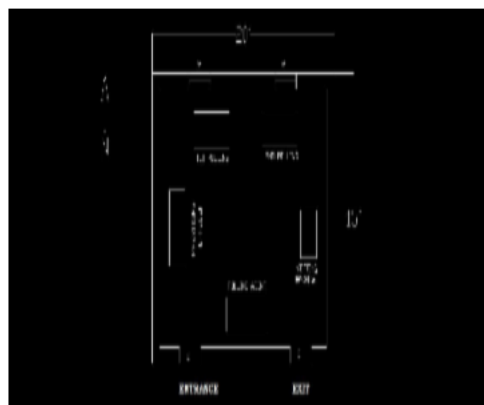

নির্বাচক নিবন্ধন আধিকারিকের স্বাক্ষর

Nazri Naksha

Google Map View

Polling Station Building Front View

Polling Station Front View

Cad View

Key MAP View

1	JQY2598936	নাম : ফজল হক সেখ পিতার নাম: গোলাম মোর্তুজা সেখ বাড়ির নং : n0062 বয়স : 39 লিঙ্গ : পুরুষ	ফটো উপলব্ধ	2	JQY2191401	নাম : নাজেলা বেগম সেখ স্বামীর নাম: মতিয়ার রহমান সেখ বাড়ির নং : n0062 বয়স : 44 লিঙ্গ : মহিলা	ফটো উপলব্ধ	3	JQY1249762	নাম : গেনি সেখ পিতার নাম: গোলামমর্তুজা সেখ বাড়ির নং : 62 বয়স : 47 লিঙ্গ : পুরুষ	ফটো উপলব্ধ
4	WB/39/268/168602	নাম : মতিয়াররহমান সেখ পিতার নাম: গোলামমর্তুজা সেখ বাড়ির নং : n0062 বয়স : 50 লিঙ্গ : পুরুষ	ফটো উপলব্ধ	5	JQY1249523	নাম : সেখ মোজাম্মেল হক পিতার নাম: আহাদআলি সেখ বাড়ির নং : n0047 বয়স : 63 লিঙ্গ : পুরুষ	ফটো উপলব্ধ	6	JQY1247238	নাম : আয়েশা বেগম সেখ স্বামীর নাম: সেখ মনসুর আলি বাড়ির নং : n0149 বয়স : 54 লিঙ্গ : মহিলা	ফটো উপলব্ধ
7	UUD2125250	নাম : সেখ আনিসুর রহমান পিতার নাম: সেখ মনসুর আলি বাড়ির নং : n0149 বয়স : 49 লিঙ্গ : পুরুষ	ফটো উপলব্ধ	8	JQY1248467	নাম : তাজেরা বিবি স্বামীর নাম: গোলাম মোরসেদ আলি বাড়ির নং : n0001 বয়স : 65 লিঙ্গ : মহিলা	ফটো উপলব্ধ	9	UUD1431733	নাম : সেখ ইসরাফীল পিতার নাম: সেখ ইরসাদ আলি বাড়ির নং : n0002 বয়স : 34 লিঙ্গ : পুরুষ	ফটো উপলব্ধ
10	UUD0593053	নাম : হাসিবুল হক পিতার নাম: সেখ জামাল উদ্দিন বাড়ির নং : n0215 বয়স : 38 লিঙ্গ : পুরুষ	ফটো উপলব্ধ	11	UUD1534502	নাম : নাজমুন্নেসা খাতুন (বেগম) স্বামীর নাম: আব্দুর রহিম সেখ বাড়ির নং : n0214 বয়স : 36 লিঙ্গ : মহিলা	ফটো উপলব্ধ	12	UUD1166289	নাম : সাবিনা খাতুন স্বামীর নাম: সফিউল ইসলাম সেখ বাড়ির নং : n0213 বয়স : 38 লিঙ্গ : মহিলা	ফটো উপলব্ধ
13	UUD0592600	নাম : সাহানা বেগম স্বামীর নাম: আলিম মণ্ডল বাড়ির নং : n0203 বয়স : 39 লিঙ্গ : মহিলা	ফটো উপলব্ধ	14	JQY2485621	নাম : আমিনা বেগম স্বামীর নাম: সেখ আসরফ বাড়ির নং : n0188 বয়স : 46 লিঙ্গ : মহিলা	ফটো উপলব্ধ	15	WB/39/268/171592	নাম : ইউসুফ মোল্লা পিতার নাম: কুদ্দুস মোল্লা বাড়ির নং : n0173 বয়স : 48 লিঙ্গ : পুরুষ	ফটো উপলব্ধ
16	UUD1534221	নাম : সৈয়দ আনসার আলি পিতার নাম: সৈয়দ হপিজুর রহমান বাড়ির নং : n0173 বয়স : 32 লিঙ্গ : পুরুষ	ফটো উপলব্ধ	17	UUD1261924	নাম : সৈয়দ সফিকুল আলম পিতার নাম: সৈয়দ হাফিজুর রহমান বাড়ির নং : n0173 বয়স : 35 লিঙ্গ : পুরুষ	ফটো উপলব্ধ	18	JQY2191955	নাম : সাহেবা বেগম সৈয়দ স্বামীর নাম: হাফিজুর রহমান সৈয়দ বাড়ির নং : n0173 বয়স : 38 লিঙ্গ : মহিলা	ফটো উপলব্ধ
19	JQY2419133	নাম : লায়লী বেগম সাহানা স্বামীর নাম: মোবারক সাহানা বাড়ির নং : n0173 বয়স : 41 লিঙ্গ : মহিলা	ফটো উপলব্ধ	20	WB/39/268/171567	নাম : মোবারক সাহানা পিতার নাম: গনি সাহানা বাড়ির নং : n0173 বয়স : 54 লিঙ্গ : পুরুষ	ফটো উপলব্ধ	21	JQY1290220	নাম : দোলেয়ারা বেগম সাহানা স্বামীর নাম: লালন ফকির সাহানা বাড়ির নং : n0173 বয়স : 50 লিঙ্গ : মহিলা	ফটো উপলব্ধ
22	UUD2532612	নাম : লালন ফকির সাহানা পিতার নাম: আব্দুল গনি সাহানা বাড়ির নং : n0173 বয়স : 56 লিঙ্গ : পুরুষ	ফটো উপলব্ধ	23	UUD1348481	নাম : সেখ আসাদুল পিতার নাম: সেখ আব্দুল ওহাব বাড়ির নং : n0163 বয়স : 35 লিঙ্গ : পুরুষ	ফটো উপলব্ধ	24	WB/39/268/168597	নাম : সোনাহারবিবি সেখ স্বামীর নাম: আবদুল ওহাব সেখ বাড়ির নং : n0163 বয়স : 49 লিঙ্গ : মহিলা	ফটো উপলব্ধ
25	JQY1249267	নাম : সেখ আবদুল ওহাব পিতার নাম: সেখ আবদুল খালেক বাড়ির নং : n0163 বয়স : 52 লিঙ্গ : পুরুষ	ফটো উপলব্ধ	26	UUD1534239	নাম : সেখ হায়দার আলি পিতার নাম: সেখ নওসাদ আলি বাড়ির নং : n0040 বয়স : 36 লিঙ্গ : পুরুষ	ফটো উপলব্ধ	27	JQY1245331	নাম : মহম্মাদ আসরফ আলী সেখ পিতার নাম: মহম্মাদ সোরহাব আলী সেখ বাড়ির নং : n0168 বয়স : 59 লিঙ্গ : পুরুষ	ফটো উপলব্ধ
28	UUD1632629	নাম : সাবিনা বেগম স্বামীর নাম: ফজলহক সেখ বাড়ির নং : n0062 বয়স : 32 লিঙ্গ : মহিলা	ফটো উপলব্ধ	29	UUD1707702	নাম : সেখ গোলাম হোসেন পিতার নাম: সেখ গোলাম কিবরিয়া বাড়ির নং : 62 বয়স : 30 লিঙ্গ : পুরুষ	ফটো উপলব্ধ	30	JQY1246545	নাম : সেখ আকবর আলি পিতার নাম: সেখ আক্কেল আলি বাড়ির নং : n0147 বয়স : 67 লিঙ্গ : পুরুষ	ফটো উপলব্ধ