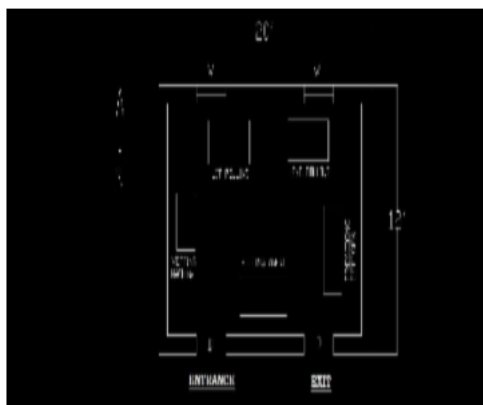

নির্বাচক নিবন্ধন আধিকারিকের স্বাক্ষর

Nazri Naksha

Google Map View

Polling Station Building Front View

Polling Station Front View

Cad View

Key MAP View

1 নাম : পাপাল টুডু পিতার নাম: জিতু টুডু বাড়ির নং : n0067 বয়স : 41 লিঙ্গ : পুরুষ	UUD1166941 ফটো উপলব্ধ	2 নাম : শুকুর মনি টুডু স্বামীর নাম: চুরকো টুডু বাড়ির নং : n0067 বয়স : 36 লিঙ্গ : মহিলা	UUD1166933 ফটো উপলব্ধ	3 নাম : চুরকো টুডু পিতার নাম: জিতু টুডু বাড়ির নং : n0067 বয়স : 43 লিঙ্গ : পুরুষ	UUD0053579 ফটো উপলব্ধ
4 নাম : চুরকো টুডু স্বামীর নাম: ঠাকুর টুডু বাড়ির নং : এন0191 বয়স : 29 লিঙ্গ : মহিলা	UUD2079572 ফটো উপলব্ধ	5 নাম : সোনা মনি টুডু স্বামীর নাম: পাপাল টুডু বাড়ির নং : n0067 বয়স : 36 লিঙ্গ : মহিলা	UUD1483429 ফটো উপলব্ধ	6 নাম : কাকুলি বেসরা স্বামীর নাম: ঈশ্বর বেসরা বাড়ির নং : n0149 বয়স : 52 লিঙ্গ : মহিলা	UUD1483361 ফটো উপলব্ধ
7 নাম : বাসন্তী কিস্কু স্বামীর নাম: হারু কিস্কু বাড়ির নং : n0149 বয়স : 30 লিঙ্গ : মহিলা	UUD1591882 ফটো উপলব্ধ	8 নাম : লক্ষ্মীমনি কিস্কু স্বামীর নাম: বিমল কিস্কু বাড়ির নং : n0149 বয়স : 36 লিঙ্গ : মহিলা	UUD1483197 ফটো উপলব্ধ	9 নাম : বিমল কিস্কু পিতার নাম: রামধন কিস্কু বাড়ির নং : n0149 বয়স : 41 লিঙ্গ : পুরুষ	JQY2117240 ফটো উপলব্ধ
10 নাম : লক্ষী কিস্কু স্বামীর নাম: রামধন কিস্কু বাড়ির নং : n0149 বয়স : 56 লিঙ্গ : মহিলা	WB/39/268/021287 ফটো উপলব্ধ	11 নাম : রামধন কিস্কু পিতার নাম: জীবন কিস্কু বাড়ির নং : n0149 বয়স : 69 লিঙ্গ : পুরুষ	WB/39/268/021140 ফটো উপলব্ধ	12 নাম : সনাতন কিস্কু পিতার নাম: সুনীল কিস্কু বাড়ির নং : n0139 বয়স : 29 লিঙ্গ : পুরুষ	UUD1683390 ফটো উপলব্ধ
13 নাম : মঙ্গল কিস্কু পিতার নাম: মদন কিস্কু বাড়ির নং : n0139 বয়স : 46 লিঙ্গ : পুরুষ	UUD1483262 ফটো উপলব্ধ	14 নাম : মালতী কিস্কু স্বামীর নাম: মঙ্গল কিস্কু বাড়ির নং : n0139 বয়স : 46 লিঙ্গ : মহিলা	UUD1483270 ফটো উপলব্ধ	15 নাম : সুনীল কিস্কু মায়ের নাম: বাদলী কিস্কু বাড়ির নং : n0139 বয়স : 49 লিঙ্গ : পুরুষ	UUD1591775 ফটো উপলব্ধ
16 নাম : সুমি কিস্কু স্বামীর নাম: মঙ্গল কিস্কু বাড়ির নং : n0095 বয়স : 32 লিঙ্গ : মহিলা	UUD1483189 ফটো উপলব্ধ	17 নাম : রাম কিস্কু পিতার নাম: চেনা কিস্কু বাড়ির নং : n0095 বয়স : 38 লিঙ্গ : পুরুষ	UUD1396183 ফটো উপলব্ধ	18 নাম : সরমা কিস্কু স্বামীর নাম: চেনা কিস্কু বাড়ির নং : n0095 বয়স : 71 লিঙ্গ : মহিলা	WB/39/268/021766 ফটো উপলব্ধ
19 নাম : চেনা কিস্কু পিতার নাম: মঙ্গল কিস্কু বাড়ির নং : n0095 বয়স : 76 লিঙ্গ : পুরুষ	WB/39/268/021774 ফটো উপলব্ধ	20 নাম : রেশমী কিস্কু স্বামীর নাম: জয়দেব কিস্কু বাড়ির নং : n0079 বয়স : 34 লিঙ্গ : মহিলা	UUD1683457 ফটো উপলব্ধ	21 নাম : জয়দেব কিস্কু পিতার নাম: সুকুমার কিস্কু বাড়ির নং : n0079 বয়স : 32 লিঙ্গ : পুরুষ	UUD1482678 ফটো উপলব্ধ
22 নাম : মঙ্গলী কিস্কু স্বামীর নাম: সুকুমার কিস্কু বাড়ির নং : n0079 বয়স : 61 লিঙ্গ : মহিলা	WB/39/268/021176 ফটো উপলব্ধ	23 নাম : সুকুমার কিস্কু পিতার নাম: কালো কিস্কু বাড়ির নং : n0079 বয়স : 69 লিঙ্গ : পুরুষ	WB/39/268/021104 ফটো উপলব্ধ	24 নাম : বাদল মারডি মায়ের নাম: পুতুল মারডি বাড়ির নং : n0078 বয়স : 33 লিঙ্গ : পুরুষ	UUD1683416 ফটো উপলব্ধ
25 নাম : মুনি কিস্কু স্বামীর নাম: সুনীল কিস্কু বাড়ির নং : n0078 বয়স : 42 লিঙ্গ : মহিলা	JQY2117216 ফটো উপলব্ধ	26 নাম : ছপনি কিস্কু স্বামীর নাম: সুনীল কিস্কু বাড়ির নং : n0078 বয়স : 37 লিঙ্গ : মহিলা	UUD1397173 ফটো উপলব্ধ	27 নাম : সুনীল কিস্কু পিতার নাম: মঙ্গলা কিস্কু বাড়ির নং : n0078 বয়স : 49 লিঙ্গ : পুরুষ	JQY2587954 ফটো উপলব্ধ
28 নাম : সুমিত্রা কিস্কু স্বামীর নাম: মঙ্গলা কিস্কু বাড়ির নং : n0078 বয়স : 69 লিঙ্গ : মহিলা	WB/39/268/021727 ফটো উপলব্ধ	29 নাম : মঙ্গলা কিস্কু পিতার নাম: কালো কিস্কু বাড়ির নং : n0078 বয়স : 76 লিঙ্গ : পুরুষ	WB/39/268/021771 ফটো উপলব্ধ	30 নাম : লক্ষী কিস্কু স্বামীর নাম: সুনীল কিস্কু বাড়ির নং : n0039 বয়স : 39 লিঙ্গ : মহিলা	UUD1223957 ফটো উপলব্ধ