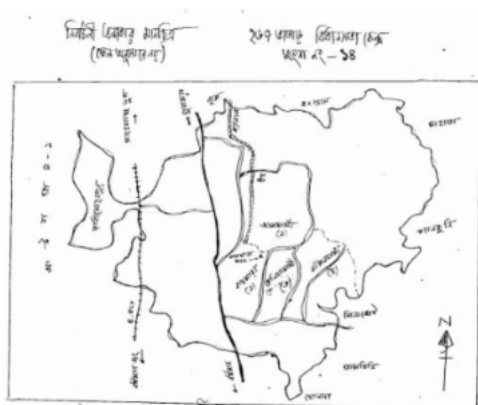

Nazri Naksha