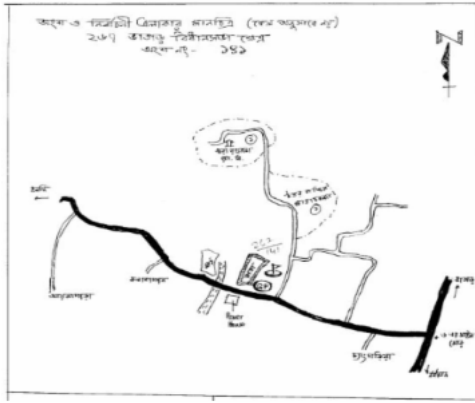

Nazri Naksha