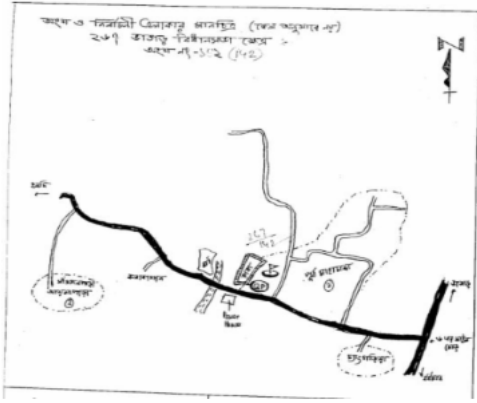

Nazri Naksha