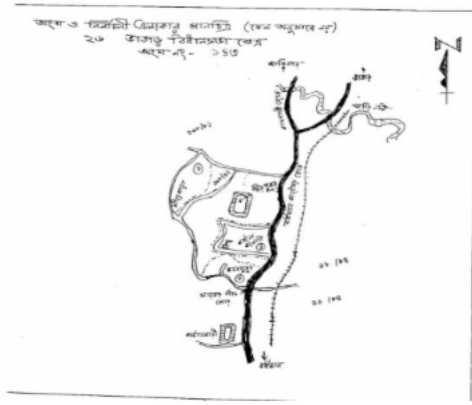

Nazri Naksha