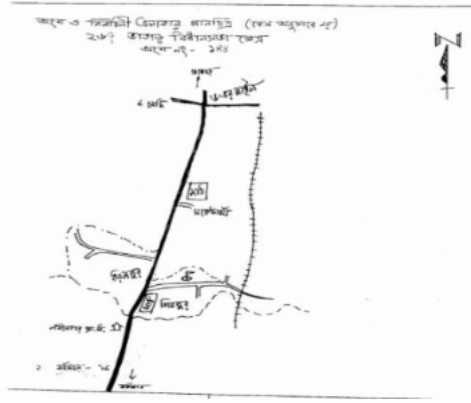

Nazri Naksha