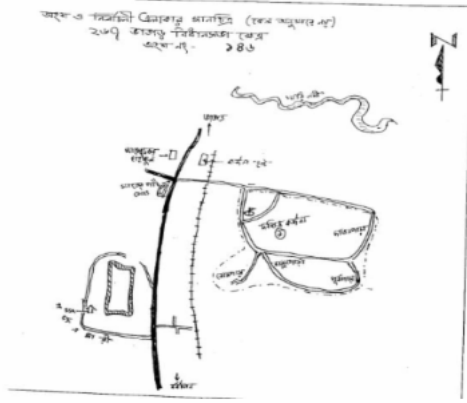

Nazri Naksha