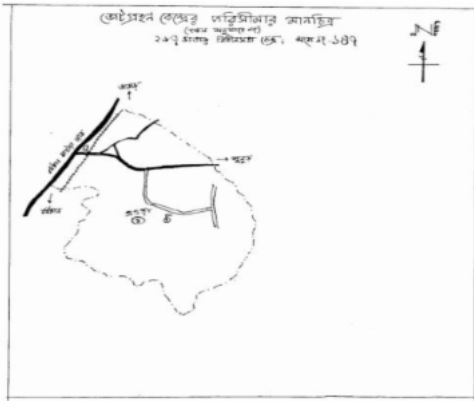

Nazri Naksha