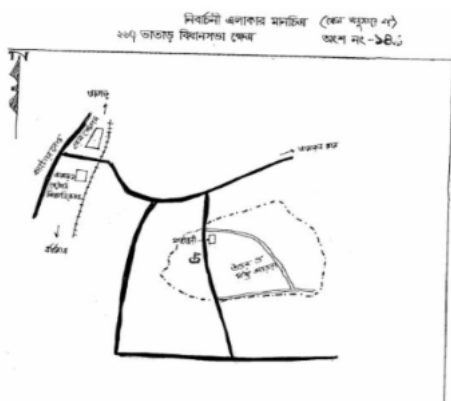

Nazri Naksha