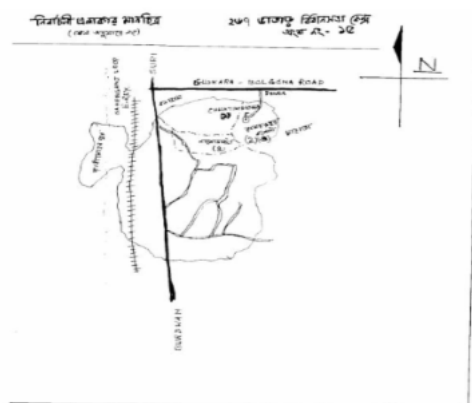

Nazri Naksha