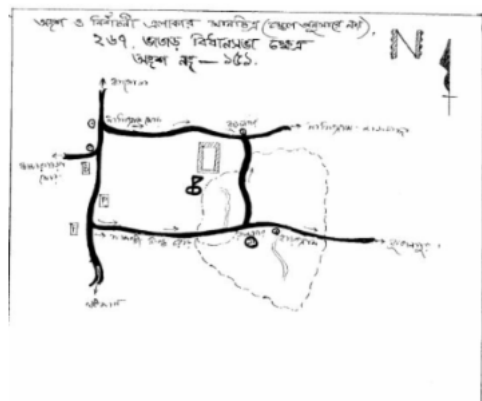

Nazri Naksha