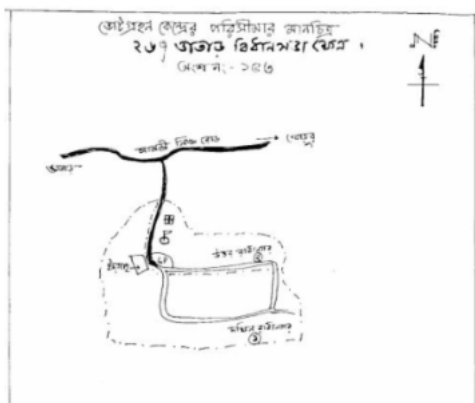

Nazri Naksha