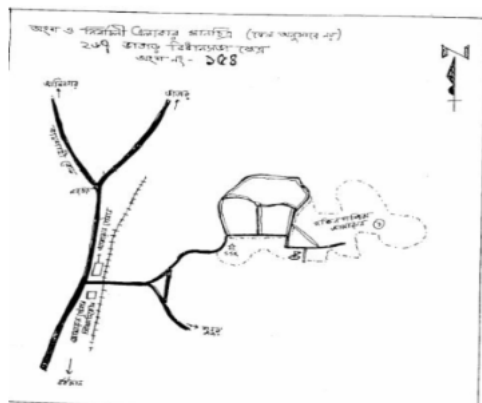

Nazri Naksha