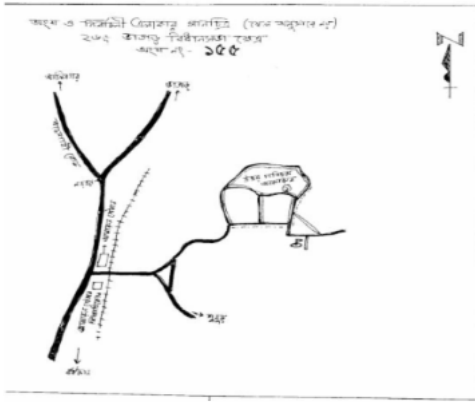

Nazri Naksha