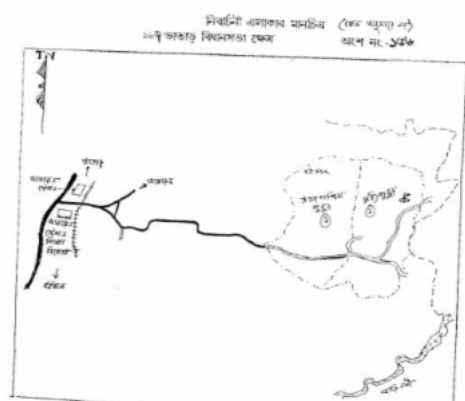

Nazri Naksha