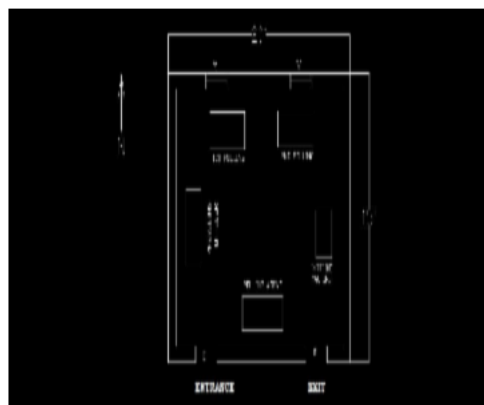

নির্বাচক নিবন্ধন আধিকারিকের স্বাক্ষর

Nazri Naksha

Google Map View

Polling Station Building Front View

Polling Station Front View

Cad View

Key MAP View

1 নাম : আবিদা বিবি স্বামীর নাম : সেখ আলি বাড়ির নং : n0093 বয়স : 30 লিঙ্গ : মহিলা	UUD1436906 ফটো উপলব্ধ	2 নাম : দোলেহার বিবি সেখ স্বামীর নাম : মনিরুদ্দিন সেখ বাড়ির নং : n0174 বয়স : 76 লিঙ্গ : মহিলা	WB/39/268/057392 ফটো উপলব্ধ	3 নাম : ইব্রাহিম কৌশরী পিতার নাম : চৌধুরী মহম্মদ মুহাম্মদ বাড়ির নং : n0111 বয়স : 30 লিঙ্গ : পুরুষ	UUD1638493 ফটো উপলব্ধ
4 নাম : সেখ হাসিবুল পিতার নাম : সেখ খুদু বাড়ির নং : n0098 বয়স : 39 লিঙ্গ : পুরুষ	JQY2138089 ফটো উপলব্ধ	5 নাম : সামলা বিবি সেখ পিতার নাম : সেখ আকবর বাড়ির নং : n0098 বয়স : 47 লিঙ্গ : মহিলা	JQY1450980 ফটো উপলব্ধ	6 নাম : সেলিনা পারভিন স্বামীর নাম : সৈয়দ লিয়াকত আলি বাড়ির নং : n0096 বয়স : 31 লিঙ্গ : মহিলা	UUD1711068 ফটো উপলব্ধ
7 নাম : সৈয়দ লিয়াকত আলি পিতার নাম : সৈয়দ নাসের আলি বাড়ির নং : n0096 বয়স : 38 লিঙ্গ : পুরুষ	JQY2592749 ফটো উপলব্ধ	8 নাম : আজিজা বেগম স্বামীর নাম : সৈয়দ ওমর আলি বাড়ির নং : n0096 বয়স : 32 লিঙ্গ : মহিলা	UUD1711076 ফটো উপলব্ধ	9 নাম : সৈয়দ ওমর আলি পিতার নাম : সৈয়দ নাসের আলি বাড়ির নং : n0096 বয়স : 39 লিঙ্গ : পুরুষ	JQY2138683 ফটো উপলব্ধ
10 নাম : জিন্নাতারা বেগম স্বামীর নাম : সৈয়দ জাকের আলি বাড়ির নং : n0096 বয়স : 52 লিঙ্গ : মহিলা	WB/39/268/057133 ফটো উপলব্ধ	11 নাম : সৈয়দ জাকের আলি পিতার নাম : সৈয়দ একরাম আলি বাড়ির নং : n0096 বয়স : 53 লিঙ্গ : পুরুষ	WB/39/268/057315 ফটো উপলব্ধ	12 নাম : তাহেরা বেগম স্বামীর নাম : সৈয়দ আকবর আলি বাড়ির নং : n0096 বয়স : 57 লিঙ্গ : মহিলা	UUD2334324 ফটো উপলব্ধ
13 নাম : সৈয়দ আকবর আলি পিতার নাম : সৈয়দ একরাম আলি বাড়ির নং : n0096 বয়স : 59 লিঙ্গ : পুরুষ	WB/39/268/057740 ফটো উপলব্ধ	14 নাম : সৈয়দ আনসার আলি পিতার নাম : সৈয়দ মহম্মদ আলি বাড়ির নং : n0096 বয়স : 37 লিঙ্গ : পুরুষ	UUD1268200 ফটো উপলব্ধ	15 নাম : আনসুরা বেগম স্বামীর নাম : সৈয়দ মহম্মদ আলি বাড়ির নং : n0096 বয়স : 36 লিঙ্গ : মহিলা	WB/39/268/057135 ফটো উপলব্ধ
16 নাম : সৈয়দ মহম্মদ আলি পিতার নাম : সৈয়দ একরাম আলি বাড়ির নং : n0096 বয়স : 59 লিঙ্গ : পুরুষ	UUD2134419 ফটো উপলব্ধ	17 নাম : সৈয়দ মহম্মদ নাসের আলি পিতার নাম : সৈয়দ একরাম আলি বাড়ির নং : n0096 বয়স : 68 লিঙ্গ : পুরুষ	WB/39/268/057629 ফটো উপলব্ধ	18 নাম : সেখ বাবুল পিতার নাম : সেখ বাবুজান বাড়ির নং : n0094 বয়স : 30 লিঙ্গ : পুরুষ	UUD1638436 ফটো উপলব্ধ
19 নাম : আনিসা বিবি সেখ স্বামীর নাম : সেখ বাবুজান বাড়ির নং : n0094 বয়স : 62 লিঙ্গ : মহিলা	WB/39/268/057414 ফটো উপলব্ধ	20 নাম : সেখ বাবুজান পিতার নাম : লালজান সেখ বাড়ির নং : n0094 বয়স : 69 লিঙ্গ : পুরুষ	WB/39/268/057095 ফটো উপলব্ধ	21 নাম : জসিয়া খাতুন স্বামীর নাম : মীর আব্দুল রফিক বাড়ির নং : n0063 বয়স : 51 লিঙ্গ : মহিলা	UUD1353689 ফটো উপলব্ধ
22 নাম : মীর আব্দুল রফিক পিতার নাম : মীর আক্তার আলি বাড়ির নং : n0063 বয়স : 63 লিঙ্গ : পুরুষ	WB/39/268/057329 ফটো উপলব্ধ	23 নাম : নূর মদিরা বেগম স্বামীর নাম : মীর আক্তার আলি বাড়ির নং : n0063 বয়স : 63 লিঙ্গ : মহিলা	WB/39/268/057512 ফটো উপলব্ধ	24 নাম : সুফিয়া বেগম স্বামীর নাম : মীর নূরুল ইসলাম বাড়ির নং : n0063 বয়স : 63 লিঙ্গ : মহিলা	WB/39/268/057422 ফটো উপলব্ধ
25 নাম : মীর নূরুল ইসলাম পিতার নাম : মীর আহম্মদ বাড়ির নং : n0061 বয়স : 66 লিঙ্গ : পুরুষ	JQY1235209 ফটো উপলব্ধ	26 নাম : মীর রবিউল ইসলাম পিতার নাম : মীর আব্দুস শুকুর বাড়ির নং : n0060 বয়স : 42 লিঙ্গ : পুরুষ	JQY2137925 ফটো উপলব্ধ	27 নাম : মীর সাইফুল ইসলাম পিতার নাম : মীর আব্দুস শুকুর বাড়ির নং : n0060 বয়স : 47 লিঙ্গ : পুরুষ	JQY2137933 ফটো উপলব্ধ
28 নাম : জীবন নোসা বেগম স্বামীর নাম : মীর আব্দুস শুকুর বাড়ির নং : n0060 বয়স : 70 লিঙ্গ : মহিলা	UUD1353671 ফটো উপলব্ধ	29 নাম : মীর আব্দুস শুকুর পিতার নাম : আহম্মদ মীর বাড়ির নং : n0060 বয়স : 76 লিঙ্গ : পুরুষ	WB/39/268/057541 ফটো উপলব্ধ	30 নাম : রুবিনা বেগম মীর স্বামীর নাম : মীর হাসিবুল ইসলাম বাড়ির নং : n0058 বয়স : 30 লিঙ্গ : মহিলা	UUD1711092 ফটো উপলব্ধ