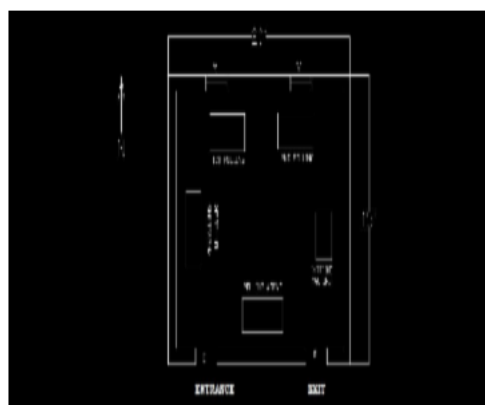

নির্বাচক নিবন্ধন আধিকারিকের স্বাক্ষর

Nazri Naksha

Google Map View

Polling Station Building Front View

Polling Station Front View

Cad View

Key MAP View

1 নাম : টিনা বেগম স্বামীর নাম: বাদশা খাঁন বাড়ির নং : n0016 বয়স : 35 লিঙ্গ : মহিলা	UUD1436807 ফটো উপলব্ধ	2 নাম : লতিকা খাতুন স্বামীর নাম: সেখ রাজীব বাড়ির নং : n0017 বয়স : 35 লিঙ্গ : মহিলা	UUD1436435 ফটো উপলব্ধ	3 নাম : সেখ সাবির আলি পিতার নাম: সেখ হায়দার আলি বাড়ির নং : n0017 বয়স : 33 লিঙ্গ : পুরুষ	UUD1638782 ফটো উপলব্ধ
4 নাম : সাবিনা বিবি সেখ স্বামীর নাম: সিতু সেখ বাড়ির নং : n0019 বয়স : 34 লিঙ্গ : মহিলা	UUD1436468 ফটো উপলব্ধ	5 নাম : অঞ্জনা খাঁ স্বামীর নাম: গোপাল খাঁ বাড়ির নং : n0019 বয়স : 32 লিঙ্গ : মহিলা	UUD1737170 ফটো উপলব্ধ	6 নাম : সেখ রাজীব পিতার নাম: সেখ এমানুল বাড়ির নং : n0204 বয়স : 41 লিঙ্গ : পুরুষ	JQY2633261 ফটো উপলব্ধ
7 নাম : সেখ নূর ইসলাম পিতার নাম: সেখ হামিদ বাড়ির নং : n0215 বয়স : 54 লিঙ্গ : পুরুষ	UUD1830611 ফটো উপলব্ধ	8 নাম : সাবিনা বিবি স্বামীর নাম: ইউসুফ আলি সেখ বাড়ির নং : n0039 বয়স : 33 লিঙ্গ : মহিলা	UUD1436302 ফটো উপলব্ধ	9 নাম : শিল্পী খাতুন স্বামীর নাম: হুশেন শা চৌধুরী বাড়ির নং : n0100 বয়স : 30 লিঙ্গ : মহিলা	UUD2064756 ফটো উপলব্ধ
10 নাম : নাসিমা বিবি স্বামীর নাম: সেখ মিরাজ বাড়ির নং : n0225 বয়স : 31 লিঙ্গ : মহিলা	UUD2061323 ফটো উপলব্ধ	11 নাম : বেলা বিবি স্বামীর নাম: মসলেম সেখ বাড়ির নং : n0136 বয়স : 27 লিঙ্গ : মহিলা	UUD2064301 ফটো উপলব্ধ	12 নাম : চিন্তাভাৱী বিবি স্বামীর নাম: সেখ সাবির আলি বাড়ির নং : n0017 বয়স : 28 লিঙ্গ : মহিলা	UUD2437101 ফটো উপলব্ধ
13 নাম : মহুয়া অধিকারী পিতার নাম: প্রণবেশ্বর অধিকারী বাড়ির নং : এন0177 বয়স : 25 লিঙ্গ : মহিলা	UUD2101269 ফটো উপলব্ধ	14 নাম : সুমিত্রা অধিকারী স্বামীর নাম: প্রণবেশ্বর অধিকারী বাড়ির নং : n0177 বয়স : 52 লিঙ্গ : মহিলা	JQY1270487 ফটো উপলব্ধ	15 নাম : প্রনবেশ্বর অধিকারী পিতার নাম: রবীন্দ্রনাথ অধিকারী বাড়ির নং : n0177 বয়স : 57 লিঙ্গ : পুরুষ	JQY1270057 ফটো উপলব্ধ
16 নাম : পাপিয়া অধিকারী পিতার নাম: প্রনবেশ্বর অধিকারী বাড়ির নং : n0177 বয়স : 28 লিঙ্গ : মহিলা	UUD1794361 ফটো উপলব্ধ	17 নাম : সৈয়দ সামিদ আলি পিতার নাম: সৈয়দ মাজহার আলি বাড়ির নং : n0031 বয়স : 34 লিঙ্গ : পুরুষ	UUD1436765 ফটো উপলব্ধ	18 নাম : দেবশীম আশ পিতার নাম: লক্ষীনারায়ন আশ বাড়ির নং : n0176 বয়স : 56 লিঙ্গ : পুরুষ	WB/39/268/060157 ফটো উপলব্ধ
19 নাম : কাজল আশ স্বামীর নাম: লক্ষীনারায়ন আশ বাড়ির নং : n0176 বয়স : 86 লিঙ্গ : মহিলা	WB/39/268/060126 ফটো উপলব্ধ	20 নাম : সাদেশ্বরী ক্ষেত্রপাল স্বামীর নাম: কালীপদ ক্ষেত্রপাল বাড়ির নং : n0128 বয়স : 42 লিঙ্গ : মহিলা	JQY2465201 ফটো উপলব্ধ	21 নাম : কালীপদ ক্ষেত্রপাল পিতার নাম: মদন ক্ষেত্রপাল বাড়ির নং : n0128 বয়স : 50 লিঙ্গ : পুরুষ	JQY2465193 ফটো উপলব্ধ
22 নাম : লক্ষী ক্ষেত্রপাল স্বামীর নাম: মদন ক্ষেত্রপাল বাড়ির নং : n0128 বয়স : 71 লিঙ্গ : মহিলা	JQY2465185 ফটো উপলব্ধ	23 নাম : দুধ কুমার ক্ষেত্রপাল পিতার নাম: কালীপদ ক্ষেত্রপাল বাড়ির নং : এন0128 বয়স : 22 লিঙ্গ : পুরুষ	UUD2445534 ফটো উপলব্ধ	24 নাম : পূর্ণিমা খাঁ স্বামীর নাম: কার্তিক চন্দ্র খাঁ বাড়ির নং : n0090 বয়স : 63 লিঙ্গ : মহিলা	UUD2429330 ফটো উপলব্ধ
25 নাম : বৃষ্টি খাঁ পিতার নাম: হাঁসু খাঁ বাড়ির নং : এন0090 বয়স : 21 লিঙ্গ : মহিলা	UUD2420438 ফটো উপলব্ধ	26 নাম : গোপাল খাঁ পিতার নাম: কার্তিক চন্দ্র খাঁ বাড়ির নং : n0090 বয়স : 37 লিঙ্গ : পুরুষ	UUD0674838 ফটো উপলব্ধ	27 নাম : নমিতা খাঁ স্বামীর নাম: হাঁসু খাঁ বাড়ির নং : n0090 বয়স : 45 লিঙ্গ : মহিলা	UUD1354315 ফটো উপলব্ধ
28 নাম : হাঁসু খাঁ পিতার নাম: রাধাগোবিন্দ খাঁ বাড়ির নং : n0090 বয়স : 59 লিঙ্গ : পুরুষ	JQY1451251 ফটো উপলব্ধ	29 নাম : কার্তিকচন্দ্র খাঁ পিতার নাম: রাধাগোবিন্দ খাঁ বাড়ির নং : n0090 বয়স : 67 লিঙ্গ : পুরুষ	WB/39/268/060673 ফটো উপলব্ধ	30 নাম : আসমিয়া খাতুন পিতার নাম: আকশির আহমেদ খান বাড়ির নং : n0146 বয়স : 40 লিঙ্গ : মহিলা	UUD0674804 ফটো উপলব্ধ