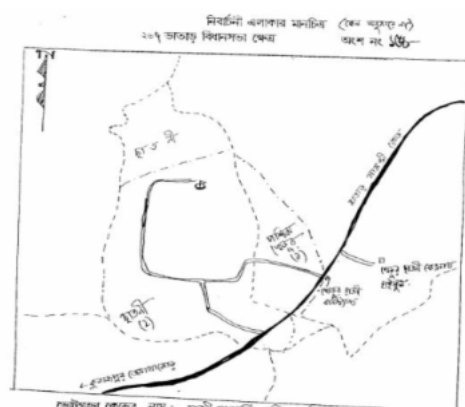

Nazri Naksha