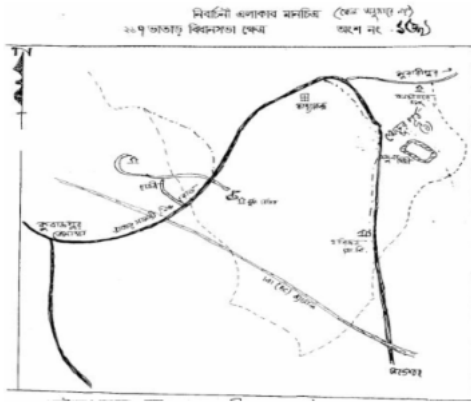

Nazri Naksha