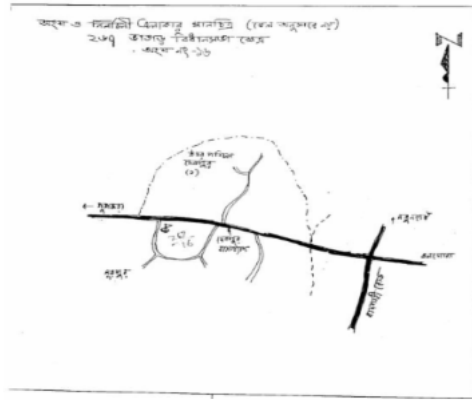

Nazri Naksha