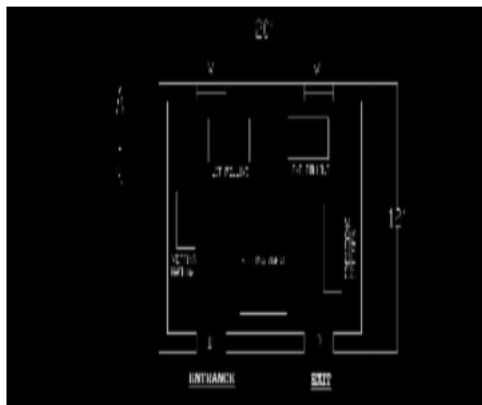

নির্বাচক নিবন্ধন আধিকারিকের স্বাক্ষর

Nazri Naksha

Google Map View

Polling Station Building Front View

Polling Station Front View

Cad View

Key MAP View

1 নাম : পূর্ণিমা রায় স্বামীর নাম: সুমিত্র কুমার রায় বাড়ির নং : n0186 বয়স : 34 লিঙ্গ : মহিলা	UUD1592674 ফটো উপলব্ধ	2 নাম : মানিক রায় অন্যান্য: পদ্ম রায় বাড়ির নং : n0187 বয়স : 30 লিঙ্গ : পুরুষ	UUD1397751 ফটো উপলব্ধ	3 নাম : স্বপন রায় পিতার নাম: সুরেন্দ্রনাথ রায় বাড়ির নং : n0187 বয়স : 71 লিঙ্গ : পুরুষ	UUD2338440 ফটো উপলব্ধ
4 নাম : সুমিত্র কুমার রায় পিতার নাম: স্বপন রায় বাড়ির নং : n0186 বয়স : 44 লিঙ্গ : পুরুষ	BWN1819556 ফটো উপলব্ধ	5 নাম : গৌর কুন্ড পিতার নাম: মথুরা কুন্ড বাড়ির নং : n0213 বয়স : 35 লিঙ্গ : পুরুষ	UUD1943299 ফটো উপলব্ধ	6 নাম : মথুরা কুন্ড পিতার নাম: তারাপদ কুন্ড বাড়ির নং : n0213 বয়স : 59 লিঙ্গ : পুরুষ	WB/39/268/153653 ফটো উপলব্ধ
7 নাম : বৃদি কিসকু পিতার নাম: লক্ষণ কিসকু বাড়ির নং : n0098 বয়স : 39 লিঙ্গ : পুরুষ	JQY2590891 ফটো উপলব্ধ	8 নাম : মুঙ্গলী কিসকু স্বামীর নাম: গনেশ কিসকু বাড়ির নং : N0097 বয়স : 24 লিঙ্গ : মহিলা	UUD2183689 ফটো উপলব্ধ	9 নাম : সুশীল দাস পিতার নাম: বিনয় দাস বাড়ির নং : n0106 বয়স : 36 লিঙ্গ : পুরুষ	UUD0063123 ফটো উপলব্ধ
10 নাম : সোনামনি কিসকু পিতার নাম: টুইলো কিসকু বাড়ির নং : n0189 বয়স : 38 লিঙ্গ : মহিলা	UUD1225416 ফটো উপলব্ধ	11 নাম : জবা কিসকু স্বামীর নাম: জয়সেন কিসকু বাড়ির নং : n0105 বয়স : 59 লিঙ্গ : মহিলা	JQY0070235 ফটো উপলব্ধ	12 নাম : জয়সেন কিসকু পিতার নাম: বুধরাই কিসকু বাড়ির নং : n0105 বয়স : 61 লিঙ্গ : পুরুষ	JQY0070227 ফটো উপলব্ধ
13 নাম : বৃদি কিসকু স্বামীর নাম: বৃদি কিসকু বাড়ির নং : n0098 বয়স : 33 লিঙ্গ : মহিলা	UUD1484203 ফটো উপলব্ধ	14 নাম : সুমী কিসকু পিতার নাম: লক্ষ্মন কিসকু বাড়ির নং : n0098 বয়স : 45 লিঙ্গ : মহিলা	JQY1274901 ফটো উপলব্ধ	15 নাম : মায়ী কিসকু অন্যান্য: লক্ষ্মন কিসকু বাড়ির নং : n0098 বয়স : 51 লিঙ্গ : মহিলা	UUD1224799 ফটো উপলব্ধ
16 নাম : টুইলো কিসকু অন্যান্য: লক্ষ্মন কিসকু বাড়ির নং : n0098 বয়স : 56 লিঙ্গ : পুরুষ	UUD1224807 ফটো উপলব্ধ	17 নাম : আরতী দাস বৈরাগ্য স্বামীর নাম: সুশীল দাস বাড়ির নং : এন০১০৬ বয়স : 33 লিঙ্গ : মহিলা	UUD2534592 ফটো উপলব্ধ	18 নাম : গণেশ কিসকু পিতার নাম: বাবলু কিসকু বাড়ির নং : n0097 বয়স : 30 লিঙ্গ : পুরুষ	UUD1592534 ফটো উপলব্ধ
19 নাম : কার্তিক কিসকু পিতার নাম: বাবলু কিসকু বাড়ির নং : n0097 বয়স : 35 লিঙ্গ : পুরুষ	UUD1224781 ফটো উপলব্ধ	20 নাম : রানী কিসকু স্বামীর নাম: বাবলু কিসকু বাড়ির নং : n0097 বয়স : 59 লিঙ্গ : মহিলা	JQY0070250 ফটো উপলব্ধ	21 নাম : বাবলু কিসকু পিতার নাম: বুধরাই কিসকু বাড়ির নং : n0097 বয়স : 66 লিঙ্গ : পুরুষ	JQY0070243 ফটো উপলব্ধ
22 নাম : মিত্র খরাতী স্বামীর নাম: রবীন্দ্র খরাতী বাড়ির নং : n0004 বয়স : 51 লিঙ্গ : মহিলা	JQY0070318 ফটো উপলব্ধ	23 নাম : গোকুল খরাতী পিতার নাম: রবীন্দ্রনাথ খরাতী বাড়ির নং : N0004 বয়স : 27 লিঙ্গ : পুরুষ	UUD2002814 ফটো উপলব্ধ	24 নাম : মধুমিতা খরাতী স্বামীর নাম: গোকুল খরাতী বাড়ির নং : N0004 বয়স : 28 লিঙ্গ : মহিলা	ZHR1973015 ফটো উপলব্ধ
25 নাম : রঞ্জিত খরাতী পিতার নাম: রবীন্দ্রনাথ খরাতী বাড়ির নং : n0004 বয়স : 29 লিঙ্গ : পুরুষ	UUD1750116 ফটো উপলব্ধ	26 নাম : অভিজিত ঘোষ পিতার নাম: অমরকুমার ঘোষ বাড়ির নং : n0017 বয়স : 44 লিঙ্গ : পুরুষ	JQY2126969 ফটো উপলব্ধ	27 নাম : অমরকুমার ঘোষ পিতার নাম: বসন্ত ঘোষ বাড়ির নং : n0017 বয়স : 75 লিঙ্গ : পুরুষ	JQY2459717 ফটো উপলব্ধ
28 নাম : অপূর্ব চক্রবর্তী পিতার নাম: অনঙ্গ চক্রবর্তী বাড়ির নং : n0012 বয়স : 35 লিঙ্গ : পুরুষ	UUD1224484 ফটো উপলব্ধ	29 নাম : অসিত চক্রবর্তী পিতার নাম: অনঙ্গ চক্রবর্তী বাড়ির নং : n0012 বয়স : 38 লিঙ্গ : পুরুষ	JQY2591170 ফটো উপলব্ধ	30 নাম : চন্দনা চক্রবর্তী স্বামীর নাম: অনঙ্গ চক্রবর্তী বাড়ির নং : n0012 বয়স : 63 লিঙ্গ : মহিলা	JQY1275569 ফটো উপলব্ধ