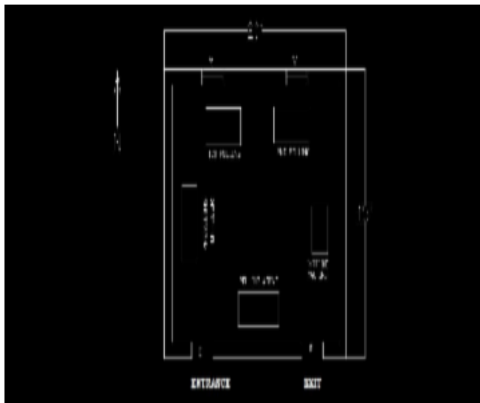

নির্বাচক নিবন্ধন আধিকারিকের স্বাক্ষর

Nazri Naksha

Google Map View

Polling Station Building Front View

Polling Station Front View

Cad View

Key MAP View

1 নাম : আসমাতুল বেগম পিতার নাম : মোল্লা নিজামউদ্দিন বাড়ির নং : n0066 বয়স : 40 লিঙ্গ : মহিলা	WB/39/268/048460	2 নাম : মমতাজ বেগম স্বামীর নাম : মোল্লা নাসিরউদ্দিন বাড়ির নং : n0066 বয়স : 58 লিঙ্গ : মহিলা	JQY2664225	3 নাম : মেহেরুল্লাহ বেগম স্বামীর নাম : সিরাজ সেখ বাড়ির নং : n0090 বয়স : 44 লিঙ্গ : মহিলা	UUD1269828
4 নাম : সেখ রাজু পিতার নাম : সেখ নাসির বাড়ির নং : n0264 বয়স : 42 লিঙ্গ : পুরুষ	UUD1639848	5 নাম : মনি ফেরুজ আল(বাউরী) স্বামীর নাম : লক্ষন ফেরুজ আল বাড়ির নং : n0261 বয়স : 37 লিঙ্গ : মহিলা	UUD1639608	6 নাম : সেবিনা বেগম স্বামীর নাম : সেখ আসরফ আলি বাড়ির নং : n0260 বয়স : 40 লিঙ্গ : মহিলা	JQY2632420
7 নাম : জাবেদ আখতার পিতার নাম : আব্দুস সালাম বাড়ির নং : n0259 বয়স : 37 লিঙ্গ : পুরুষ	JQY2592723	8 নাম : মোকরমা খাতুন স্বামীর নাম : আব্দুস সালাম বাড়ির নং : n0258 বয়স : 64 লিঙ্গ : মহিলা	JQY1234376	9 নাম : আব্দুস সালাম পিতার নাম : মসিওর রহমান বাড়ির নং : n0257 বয়স : 69 লিঙ্গ : পুরুষ	JQY1234384
10 নাম : সেখ আব্দুল্লাহ পিতার নাম : সেখ আলিম বাড়ির নং : n0256 বয়স : 40 লিঙ্গ : পুরুষ	UUD1205251	11 নাম : কমলা বেগম স্বামীর নাম : মনিরুল ইসলাম মীর বাড়ির নং : n0253 বয়স : 42 লিঙ্গ : মহিলা	UUD1268077	12 নাম : সেখ মিরাজ পিতার নাম : আরমান সেখ বাড়ির নং : n0247 বয়স : 43 লিঙ্গ : পুরুষ	UUD1437813
13 নাম : টগর বেগম স্বামীর নাম : আসিফ খান বাড়ির নং : n0094 বয়স : 55 লিঙ্গ : মহিলা	UUD1438027	14 নাম : সেখ হাফিজ আলি পিতার নাম : সেখ আব্দুল্লাহ বাড়ির নং : n0268 বয়স : 40 লিঙ্গ : পুরুষ	UUD1436278	15 নাম : সেখ আসরফ আলি পিতার নাম : সেখ আরজান বাড়ির নং : n0269 বয়স : 51 লিঙ্গ : পুরুষ	WB/39/268/060054
16 নাম : সেখ জামেল পিতার নাম : সামসের আলি সেখ বাড়ির নং : এন0190 বয়স : 28 লিঙ্গ : পুরুষ	UUD2102986	17 নাম : সেখ আলমগীর পিতার নাম : ইব্রাহিম সেখ বাড়ির নং : N0162 বয়স : 26 লিঙ্গ : পুরুষ	UUD2060713	18 নাম : সেখ হাসান পিতার নাম : সেখ হানিক বাড়ির নং : N0248 বয়স : 23 লিঙ্গ : পুরুষ	UUD2199248
19 নাম : কেরিমা বেগম স্বামীর নাম : সৈয়দ আবুল বরকত মইনুদ্দিন বাড়ির নং : n0065 বয়স : 78 লিঙ্গ : মহিলা	JQY2462729	20 নাম : সৈয়দ আবুল আজহার সামসুদ্দিন পিতার নাম : সৈয়দ আবুল বরকত মইনুদ্দিন বাড়ির নং : N0065 বয়স : 53 লিঙ্গ : পুরুষ	JQY1450196	21 নাম : সৈয়দ আবুল আজহার সামিমউদ্দিন পিতার নাম : সৈয়দ আবুল বরকত মইনুদ্দিন বাড়ির নং : n0065 বয়স : 53 লিঙ্গ : পুরুষ	JQY1235993
22 নাম : মোরজিনা খাতুন স্বামীর নাম : সেখ কামাল বাড়ির নং : n0128 বয়স : 23 লিঙ্গ : মহিলা	UUD2277267	23 নাম : সাবিনা খাতুন স্বামীর নাম : জাবেদ আখতার বাড়ির নং : N0259 বয়স : 31 লিঙ্গ : মহিলা	YEX1507862	24 নাম : প্রিয়া খাতুন পিতার নাম : মইনুদ্দিন চৌধুরী বাড়ির নং : এন0139 বয়স : 23 লিঙ্গ : মহিলা	UUD2297000
25 নাম : সেখ ইসরাইল পিতার নাম : সেখ ভুলন বাড়ির নং : এন0163 বয়স : 23 লিঙ্গ : পুরুষ	UUD2297034	26 নাম : হাকিম সেখ পিতার নাম : হানিক সেখ বাড়ির নং : n0248 বয়স : 28 লিঙ্গ : পুরুষ	UUD1795004	27 নাম : সালমা খাতুন পিতার নাম : আসিফ খান বাড়ির নং : n0094 বয়স : 29 লিঙ্গ : মহিলা	UUD1795111
28 নাম : মোল্লা নাসিরউদ্দীন পিতার নাম : মোল্লা নিজামউদ্দীন বাড়ির নং : n0066 বয়স : 71 লিঙ্গ : পুরুষ	WB/39/268/048973	29 নাম : আসিফ খান পিতার নাম : শিবদাস গড়াই বাড়ির নং : n0094 বয়স : 55 লিঙ্গ : পুরুষ	UUD1830686	30 নাম : শিল্পী বিবি স্বামীর নাম : সেখ আনোয়ার বাড়ির নং : N0256 বয়স : 32 লিঙ্গ : মহিলা	UUD1970029