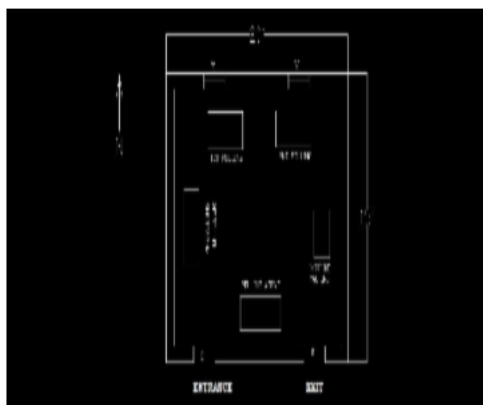

নির্বাচক নিবন্ধন আধিকারিকের স্বাক্ষর

Nazri Naksha

Google Map View

Polling Station Building Front View

Polling Station Front View

Cad View

Key MAP View

1 নাম : রাস্ত মণ্ডল পিতার নাম: পরেশ মণ্ডল বাড়ির নং : n0230 বয়স : 45 লিঙ্গ : পুরুষ	UUD0697607 ফটো উপলব্ধ	2 নাম : অনিলকুমার আচার্য্য পিতার নাম: অমরেন্দ্রনাথ আচার্য্য বাড়ির নং : N0038 বয়স : 74 লিঙ্গ : পুরুষ	WB/40/276/372463 ফটো উপলব্ধ	3 নাম : বিকাশ কর্মকার পিতার নাম: যমুনা কর্মকার বাড়ির নং : n0235 বয়স : 36 লিঙ্গ : পুরুষ	UUD1640143 ফটো উপলব্ধ
4 নাম : তাপস কর্মকার মায়ের নাম: অনিতা কর্মকার বাড়ির নং : এন0235 বয়স : 31 লিঙ্গ : পুরুষ	UUD2463198 ফটো উপলব্ধ	5 নাম : শ্রাবন্তী কোঁয়ার স্বামীর নাম: গঙ্গাধর কোঁয়ার বাড়ির নং : n0233 বয়স : 40 লিঙ্গ : মহিলা	UUD1355585 ফটো উপলব্ধ	6 নাম : ভাগীরথী কোঁয়ার স্বামীর নাম: দ্বিজেন্দ্রনাথ কোঁয়ার বাড়ির নং : n0021 বয়স : 79 লিঙ্গ : মহিলা	WB/39/268/054107 ফটো উপলব্ধ
7 নাম : তারাপদ কোঁয়ার পিতার নাম: দ্বিজেন্দ্রনাথ কোঁয়ার বাড়ির নং : n0021 বয়স : 62 লিঙ্গ : পুরুষ	WB/39/268/054113 ফটো উপলব্ধ	8 নাম : বামাপদ কোঁয়ার পিতার নাম: দ্বিজেন্দ্রনাথ কোঁয়ার বাড়ির নং : n0021 বয়স : 58 লিঙ্গ : পুরুষ	WB/39/268/054031 ফটো উপলব্ধ	9 নাম : মুক্তিপদ কোঁয়ার পিতার নাম: দ্বিজেন্দ্রনাথ কোঁয়ার বাড়ির নং : n0021 বয়স : 59 লিঙ্গ : মহিলা	JQY1234079 ফটো উপলব্ধ
10 নাম : বন্দনা কোঁয়ার স্বামীর নাম: মুক্তিপদ কোঁয়ার বাড়ির নং : n0021 বয়স : 47 লিঙ্গ : মহিলা	JQY1234020 ফটো উপলব্ধ	11 নাম : ভুগুরাম কোঁয়ার পিতার নাম: দ্বিজেন্দ্র নাথ কোঁয়ার বাড়ির নং : n0021 বয়স : 54 লিঙ্গ : পুরুষ	WB/39/268/054035 ফটো উপলব্ধ	12 নাম : পার্বতী কোঁয়ার স্বামীর নাম: বামাপদ কোঁয়ার বাড়ির নং : 78 বয়স : 49 লিঙ্গ : মহিলা	JQY2592392 ফটো উপলব্ধ
13 নাম : আল্পনা কোঁয়ার স্বামীর নাম: ভুগুরাম কোঁয়ার বাড়ির নং : n0021 বয়স : 46 লিঙ্গ : মহিলা	JQY2592343 ফটো উপলব্ধ	14 নাম : করবী কোঁয়ার স্বামীর নাম: পরশুরাম কোঁয়ার বাড়ির নং : n0021 বয়স : 38 লিঙ্গ : মহিলা	UUD1387588 ফটো উপলব্ধ	15 নাম : সুলেখা কোঁয়ার স্বামীর নাম: তারাপদ কোঁয়ার বাড়ির নং : n0021 বয়স : 55 লিঙ্গ : মহিলা	UUD2479434 ফটো উপলব্ধ
16 নাম : পরশুরাম কোঁয়ার পিতার নাম: দ্বিজেন্দ্রনাথ কোঁয়ার বাড়ির নং : n0021 বয়স : 54 লিঙ্গ : পুরুষ	JQY0099044 ফটো উপলব্ধ	17 নাম : রঘুনাথ কোঁয়ার পিতার নাম: কালিপদ কোঁয়ার বাড়ির নং : n0020 বয়স : 66 লিঙ্গ : পুরুষ	WB/39/268/054088 ফটো উপলব্ধ	18 নাম : বাণী কোঁয়ার পাল স্বামীর নাম: রঘুনাথ কোঁয়ার বাড়ির নং : n0020 বয়স : 58 লিঙ্গ : মহিলা	JQY2464295 ফটো উপলব্ধ
19 নাম : খুকু দাস স্বামীর নাম: বাদল চন্দ্র দাস বাড়ির নং : n0020 বয়স : 36 লিঙ্গ : মহিলা	UUD1438563 ফটো উপলব্ধ	20 নাম : লক্ষী ঘোষ স্বামীর নাম: শুভেন্দু ঘোষ বাড়ির নং : N0047 বয়স : 28 লিঙ্গ : মহিলা	AEM2167393 ফটো উপলব্ধ	21 নাম : কুমকুম চ্যাটার্জী স্বামীর নাম: সুশান্ত চ্যাটার্জী বাড়ির নং : n0015 বয়স : 57 লিঙ্গ : মহিলা	WB/39/268/054060 ফটো উপলব্ধ
22 নাম : সৌম্য চ্যাটার্জী পিতার নাম: সুশান্ত চ্যাটার্জী বাড়ির নং : n0015 বয়স : 34 লিঙ্গ : পুরুষ	UUD1438555 ফটো উপলব্ধ	23 নাম : পূর্বী চট্টোপাধ্যায় স্বামীর নাম: পার্থ চট্টোপাধ্যায় বাড়ির নং : n0015 বয়স : 47 লিঙ্গ : মহিলা	JQY1234178 ফটো উপলব্ধ	24 নাম : মৌমিতা চ্যাটার্জী পিতার নাম: পার্থ চ্যাটার্জী বাড়ির নং : N0015 বয়স : 28 লিঙ্গ : মহিলা	UUD1970573 ফটো উপলব্ধ
25 নাম : শর্মিলা ঠাকুর পিতার নাম: কমল ঠাকুর বাড়ির নং : n0017 বয়স : 33 লিঙ্গ : মহিলা	UUD1640135 ফটো উপলব্ধ	26 নাম : কমলেশ ঠাকুর পিতার নাম: বিষ্ণুদেব ঠাকুর বাড়ির নং : n0017 বয়স : 59 লিঙ্গ : পুরুষ	WB/39/268/054240 ফটো উপলব্ধ	27 নাম : বুলু ঠাকুর স্বামীর নাম: কমলেশ ঠাকুর বাড়ির নং : n0017 বয়স : 53 লিঙ্গ : মহিলা	WB/39/268/054254 ফটো উপলব্ধ
28 নাম : সুকুমার ঠাকুর পিতার নাম: কমলেশ ঠাকুর বাড়ির নং : n0017 বয়স : 37 লিঙ্গ : পুরুষ	UUD0689794 ফটো উপলব্ধ	29 নাম : প্রিয়াংকা দেবনাথ পিতার নাম: যুবরাজ দেবনাথ বাড়ির নং : n0017 বয়স : 33 লিঙ্গ : মহিলা	UUD1355338 ফটো উপলব্ধ	30 নাম : প্রসেনজিৎ দাও পিতার নাম: বলাই চন্দ্র দাও বাড়ির নং : n0317 বয়স : 34 লিঙ্গ : পুরুষ	UUD1354018 ফটো উপলব্ধ