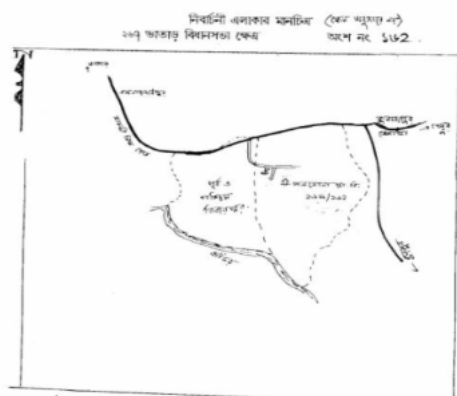

Nazri Naksha