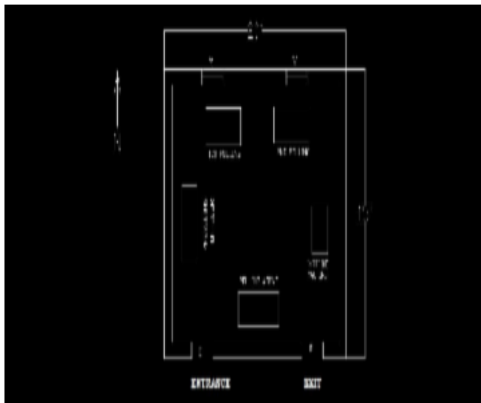

নির্বাচক নিবন্ধন আধিকারিকের স্বাক্ষর

Nazri Naksha

Google Map View

Polling Station Building Front View

Polling Station Front View

Cad View

Key MAP View

1 নাম : সুন্দরী বেসরা পিতার নাম: ভগবান বেসরা বাড়ির নং : n0041 বয়স : 38 লিঙ্গ : মহিলা	UUD0695353 ফটো উপলব্ধ	2 নাম : মিনু হাঁসদা মায়ের নাম: ঝংকা হাঁসদা বাড়ির নং : n0041 বয়স : 40 লিঙ্গ : মহিলা	UUD0695346 ফটো উপলব্ধ	3 নাম : যুগল হাঁসদা পিতার নাম: বনকা হাঁসদা বাড়ির নং : এন0041 বয়স : 23 লিঙ্গ : পুরুষ	UUD2392413 ফটো উপলব্ধ
4 নাম : ষষ্ঠী ঝষি পিতার নাম: নিত্য গোপাল ঝষি বাড়ির নং : n0046 বয়স : 33 লিঙ্গ : পুরুষ	UUD1438944 ফটো উপলব্ধ	5 নাম : কমলা ঝষি স্বামীর নাম: অষ্টপদ ঝষি বাড়ির নং : n0046 বয়স : 30 লিঙ্গ : মহিলা	UUD1711878 ফটো উপলব্ধ	6 নাম : অষ্টপদ ঝষি পিতার নাম: নিত্যগোপাল ঝষি বাড়ির নং : n0046 বয়স : 36 লিঙ্গ : পুরুষ	UUD1270891 ফটো উপলব্ধ
7 নাম : সুমিত্রা ঝষি স্বামীর নাম: নিত্যগোপাল ঝষি বাড়ির নং : এন0046 বয়স : 56 লিঙ্গ : মহিলা	JQY1234798 ফটো উপলব্ধ	8 নাম : নিত্যগোপাল ঝষি পিতার নাম: কালিপদ ঝষি বাড়ির নং : n0046 বয়স : 61 লিঙ্গ : পুরুষ	WB/39/268/057591 ফটো উপলব্ধ	9 নাম : খেলারাম ঝষি পিতার নাম: নিত্যগোপাল ঝষি বাড়ির নং : n0046 বয়স : 36 লিঙ্গ : পুরুষ	UUD0694786 ফটো উপলব্ধ
10 নাম : শিউলি ক্ষেত্রপাল স্বামীর নাম: প্রদীপ ক্ষেত্রপাল বাড়ির নং : এন00101 বয়স : 25 লিঙ্গ : মহিলা	YEX1970854 ফটো উপলব্ধ	11 নাম : সুমিত ক্ষেত্রপাল পিতার নাম: স্বপন ক্ষেত্রপাল বাড়ির নং : এন0092 বয়স : 24 লিঙ্গ : পুরুষ	UUD2392769 ফটো উপলব্ধ	12 নাম : পূজা ক্ষেত্রপাল স্বামীর নাম: মহেশ ক্ষেত্রপাল বাড়ির নং : এন0077 বয়স : 25 লিঙ্গ : মহিলা	UUD2104651 ফটো উপলব্ধ
13 নাম : সনাতন কিস্কু পিতার নাম: খারা কিস্কু বাড়ির নং : এন0035 বয়স : 23 লিঙ্গ : পুরুষ	UUD2319481 ফটো উপলব্ধ	14 নাম : সোনাপতি কিস্কু মায়ের নাম: লক্ষী কিস্কু বাড়ির নং : এন0035 বয়স : 26 লিঙ্গ : মহিলা	UUD2104685 ফটো উপলব্ধ	15 নাম : ধন মুনি কিস্কু স্বামীর নাম: নিমাই কিস্কু বাড়ির নং : এন0035 বয়স : 21 লিঙ্গ : মহিলা	UUD2460632 ফটো উপলব্ধ
16 নাম : মানী কিস্কু পিতার নাম: মঙ্গলা কিস্কু বাড়ির নং : এন0035 বয়স : 26 লিঙ্গ : মহিলা	UUD2392819 ফটো উপলব্ধ	17 নাম : ফুলমুনি কিস্কু পিতার নাম: পাণ্ডু কিস্কু বাড়ির নং : এন0035 বয়স : 22 লিঙ্গ : মহিলা	UUD1543081 ফটো উপলব্ধ	18 নাম : লক্ষী কিস্কু স্বামীর নাম: খাড়া কিস্কু বাড়ির নং : এন0035 বয়স : 47 লিঙ্গ : মহিলা	JQY1234707 ফটো উপলব্ধ
19 নাম : লক্ষী কিস্কু স্বামীর নাম: মঙ্গলা কিস্কু বাড়ির নং : n0035 বয়স : 51 লিঙ্গ : মহিলা	JQY1234608 ফটো উপলব্ধ	20 নাম : সুন্দরী কিস্কু স্বামীর নাম: রাম কিস্কু বাড়ির নং : n0035 বয়স : 56 লিঙ্গ : মহিলা	WB/39/268/057553 ফটো উপলব্ধ	21 নাম : মংলা কিস্কু পিতার নাম: শুনো কিস্কু বাড়ির নং : n0035 বয়স : 51 লিঙ্গ : পুরুষ	WB/39/268/057571 ফটো উপলব্ধ
22 নাম : লক্ষীরাম কিস্কু পিতার নাম: ভেনী কিস্কু বাড়ির নং : n0034 বয়স : 34 লিঙ্গ : পুরুষ	UUD1640655 ফটো উপলব্ধ	23 নাম : নিমাই কিস্কু পিতার নাম: রাম কিস্কু বাড়ির নং : n0035 বয়স : 29 লিঙ্গ : পুরুষ	UUD1795830 ফটো উপলব্ধ	24 নাম : সান্তনা ঘোষ স্বামীর নাম: জয়ন্ত ঘোষ বাড়ির নং : এন0081 বয়স : 25 লিঙ্গ : মহিলা	ZZE1887868 ফটো উপলব্ধ
25 নাম : সুমনা ঘোষ স্বামীর নাম: অলোক ঘোষ বাড়ির নং : এন0078 বয়স : 28 লিঙ্গ : মহিলা	YEX1713338 ফটো উপলব্ধ	26 নাম : পাপিয়া ঘোষ স্বামীর নাম: রাজীব ঘোষ বাড়ির নং : এন বয়স : 34 লিঙ্গ : মহিলা	TWA1417948 ফটো উপলব্ধ	27 নাম : চন্দ্রা ঘোষ স্বামীর নাম: উজ্জ্বল ঘোষ বাড়ির নং : N0079 বয়স : 36 লিঙ্গ : মহিলা	UUD2224301 ফটো উপলব্ধ
28 নাম : অনির্বান ঘোষ পিতার নাম: অমিতাভ ঘোষ বাড়ির নং : এন0082 বয়স : 23 লিঙ্গ : পুরুষ	UUD2303188 ফটো উপলব্ধ	29 নাম : লিপিকা ঘোষ স্বামীর নাম: দেবজ্যোতি ঘোষ বাড়ির নং : এন0083 বয়স : 29 লিঙ্গ : মহিলা	UUD2104917 ফটো উপলব্ধ	30 নাম : অর্পিতা ঘোষ পিতার নাম: মহাদেব ঘোষ বাড়ির নং : এন0086 বয়স : 25 লিঙ্গ : মহিলা	UUD2104941 ফটো উপলব্ধ