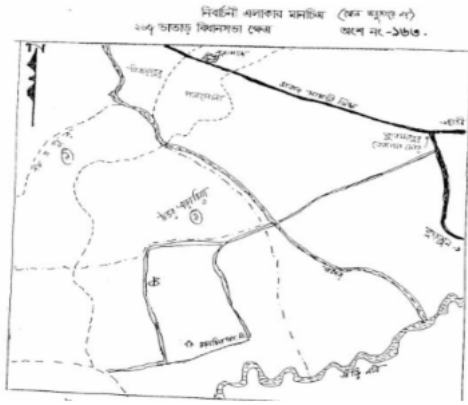

Nazri Naksha