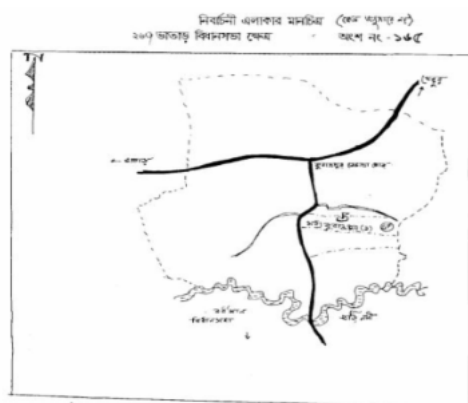

Nazri Naksha