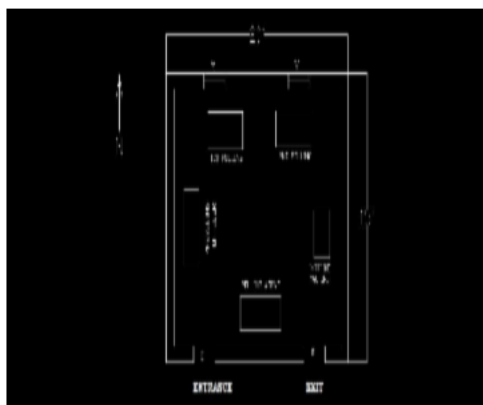

নির্বাচক নিবন্ধন আধিকারিকের স্বাক্ষর

Nazri Naksha

Google Map View

Polling Station Building Front View

Polling Station Front View

Cad View

Key MAP View

1 নাম : বিজলী ঘোষ স্বামীর নাম: জীবন কুমার ঘোষ বাড়ির নং : n0108 বয়স : 35 লিঙ্গ : মহিলা	UUD1641448 ফটো উপলব্ধ	2 নাম : জীবন কুমার ঘোষ পিতার নাম: গোলকনাথ ঘোষ বাড়ির নং : n0108 বয়স : 40 লিঙ্গ : পুরুষ	HLY2066868 ফটো উপলব্ধ	3 নাম : মিতালী অধিকারী স্বামীর নাম: প্রনব অধিকারী বাড়ির নং : n0071 বয়স : 44 লিঙ্গ : মহিলা	JQY2139913 ফটো উপলব্ধ
4 নাম : প্রনব অধিকারী পিতার নাম: প্রানকৃষ্ণ অধিকারী বাড়ির নং : n0071 বয়স : 58 লিঙ্গ : পুরুষ	WB/39/268/063538 ফটো উপলব্ধ	5 নাম : বেলারানী অধিকারী স্বামীর নাম: তাপস অধিকারী বাড়ির নং : n0071 বয়স : 57 লিঙ্গ : মহিলা	WB/39/268/063618 ফটো উপলব্ধ	6 নাম : গীতা অধিকারী স্বামীর নাম: সমীর কুমার অধিকারী বাড়ির নং : n0071 বয়স : 62 লিঙ্গ : মহিলা	UUD1356153 ফটো উপলব্ধ
7 নাম : দেবজ্যোতি অধিকারী পিতার নাম: প্রনব অধিকারী বাড়ির নং : এন0071 বয়স : 23 লিঙ্গ : পুরুষ	UUD2319549 ফটো উপলব্ধ	8 নাম : মধুমিতা গাঙ্গুলী স্বামীর নাম: ঝোটন গাঙ্গুলী বাড়ির নং : বয়স : 41 লিঙ্গ : মহিলা	UUD1271444 ফটো উপলব্ধ	9 নাম : সুজন কর্মকার পিতার নাম: উত্তম কর্মকার বাড়ির নং : n0035 বয়স : 29 লিঙ্গ : পুরুষ	UUD1796531 ফটো উপলব্ধ
10 নাম : সাগর কর্মকার পিতার নাম: গঙ্গাধর কর্মকার বাড়ির নং : n0003 বয়স : 35 লিঙ্গ : পুরুষ	UUD1271337 ফটো উপলব্ধ	11 নাম : দীপ কর্মকার পিতার নাম: বনমালী কর্মকার বাড়ির নং : এন0033 বয়স : 25 লিঙ্গ : পুরুষ	UUD2105625 ফটো উপলব্ধ	12 নাম : সারথী কর্মকার স্বামীর নাম: বিকাশ কর্মকার বাড়ির নং : n0030 বয়স : 43 লিঙ্গ : মহিলা	JQY2465961 ফটো উপলব্ধ
13 নাম : প্রিয়ঙ্কা কর্মকার স্বামীর নাম: সুজন কর্মকার বাড়ির নং : এন0035 বয়স : 30 লিঙ্গ : মহিলা	UUD2394013 ফটো উপলব্ধ	14 নাম : শ্রেয়া রায় কর্মকার স্বামীর নাম: সাগর কর্মকার বাড়ির নং : N0003 বয়স : 34 লিঙ্গ : মহিলা	UAA1366657 ফটো উপলব্ধ	15 নাম : হেনা কর্মকার(মেহতরী) স্বামীর নাম: চিন্ময় মেহতরী বাড়ির নং : n0031 বয়স : 40 লিঙ্গ : মহিলা	JQY2139921 ফটো উপলব্ধ
16 নাম : বিপদ তারন কর্মকার পিতার নাম: নরহরি কর্মকার বাড়ির নং : n0035 বয়স : 65 লিঙ্গ : পুরুষ	JQY2139954 ফটো উপলব্ধ	17 নাম : ভদ্রা কর্মকার স্বামীর নাম: বাসুদেব কর্মকার বাড়ির নং : n0033 বয়স : 44 লিঙ্গ : মহিলা	JQY2139996 ফটো উপলব্ধ	18 নাম : বাসুদেব কর্মকার পিতার নাম: পাঁচকড়ি কর্মকার বাড়ির নং : n0033 বয়স : 58 লিঙ্গ : পুরুষ	JQY2465615 ফটো উপলব্ধ
19 নাম : শ্যামলী কর্মকার স্বামীর নাম: বনমালী কর্মকার বাড়ির নং : n0033 বয়স : 47 লিঙ্গ : মহিলা	JQY1230150 ফটো উপলব্ধ	20 নাম : বনমালী কর্মকার পিতার নাম: পাঁচকড়ি কর্মকার বাড়ির নং : n0033 বয়স : 61 লিঙ্গ : পুরুষ	WB/39/268/063500 ফটো উপলব্ধ	21 নাম : সদয় কর্মকার পিতার নাম: সুধীর কর্মকার বাড়ির নং : n0031 বয়স : 70 লিঙ্গ : পুরুষ	WB/39/268/063279 ফটো উপলব্ধ
22 নাম : প্রকাশ কর্মকার পিতার নাম: মানিক কর্মকার বাড়ির নং : n0030 বয়স : 48 লিঙ্গ : পুরুষ	JQY1230903 ফটো উপলব্ধ	23 নাম : জ্যোত্স্না কর্মকার স্বামীর নাম: মানিক কর্মকার বাড়ির নং : n0030 বয়স : 79 লিঙ্গ : মহিলা	WB/39/268/063270 ফটো উপলব্ধ	24 নাম : শেফালী কর্মকার স্বামীর নাম: মদন মোহন কর্মকার বাড়ির নং : n0003 বয়স : 62 লিঙ্গ : মহিলা	WB/39/268/063454 ফটো উপলব্ধ
25 নাম : আঙ্গনা কর্মকার স্বামীর নাম: সদয় কর্মকার বাড়ির নং : n0003 বয়স : 65 লিঙ্গ : মহিলা	WB/39/268/063453 ফটো উপলব্ধ	26 নাম : উজ্জ্বলা কর্মকার স্বামীর নাম: গঙ্গাধর কর্মকার বাড়ির নং : n0003 বয়স : 57 লিঙ্গ : মহিলা	WB/39/268/063702 ফটো উপলব্ধ	27 নাম : গঙ্গাধর কর্মকার পিতার নাম: সুধীর কর্মকার বাড়ির নং : n0003 বয়স : 62 লিঙ্গ : পুরুষ	WB/39/268/063459 ফটো উপলব্ধ
28 নাম : অঞ্জলী কর্মকার স্বামীর নাম: কালিদাস কর্মকার বাড়ির নং : n0032 বয়স : 47 লিঙ্গ : মহিলা	JQY1451772 ফটো উপলব্ধ	29 নাম : অঞ্জলী কর্মকার স্বামীর নাম: উত্তম কর্মকার বাড়ির নং : n0032 বয়স : 51 লিঙ্গ : মহিলা	WB/39/268/063269 ফটো উপলব্ধ	30 নাম : উত্তম কর্মকার পিতার নাম: শঙ্কর কর্মকার বাড়ির নং : n0032 বয়স : 54 লিঙ্গ : পুরুষ	WB/39/268/063011 ফটো উপলব্ধ