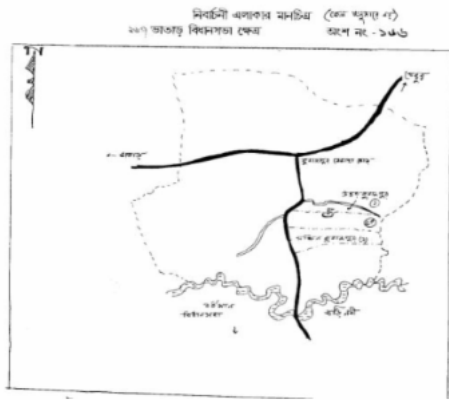

Nazri Naksha