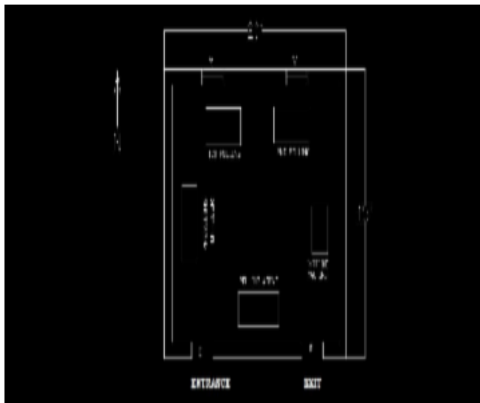

নির্বাচক নিবন্ধন আধিকারিকের স্বাক্ষর

Nazri Naksha

Google Map View

Polling Station Building Front View

Polling Station Front View

Cad View

Key MAP View

বিধানসভা নির্বাচনক্ষেত্রের নং, নাম : 267-ভাতার
ভাগ নং, নাম : 1-মান্দারবাটা পশ্চিম