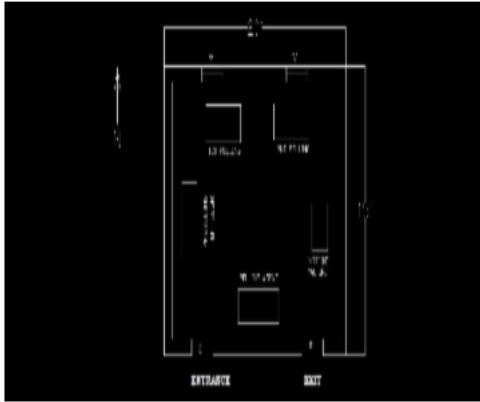

নির্বাচক নিবন্ধন আধিকারিকের স্বাক্ষর

Nazri Naksha

Google Map View

Polling Station Building Front View

Polling Station Front View

Cad View

Key MAP View

1	WB/39/268/066193	JQY1237585	UUD1271907
নাম : বাদল সেখ পিতার নাম: সেখ খোরশেদ খাদিম বাড়ির নং : n0008 বয়স : 50 লিঙ্গ : পুরুষ	ফটো উপলব্ধ	নাম : কাজল সেখ পিতার নাম: সেখ খোরশেদ খাদিম বাড়ির নং : n0008 বয়স : 46 লিঙ্গ : পুরুষ	ফটো উপলব্ধ
3			
নাম : জিন্নাত বেগম স্বামীর নাম: আবু তাহের সেখ বাড়ির নং : n0008 বয়স : 43 লিঙ্গ : মহিলা	ফটো উপলব্ধ	নাম : কাজল সেখ পিতার নাম: সেখ খোরশেদ খাদিম বাড়ির নং : n0008 বয়স : 46 লিঙ্গ : পুরুষ	ফটো উপলব্ধ
4	UUD1356799	UUD1544709	UUD2618601
নাম : রিজিয়া বেগম স্বামীর নাম: সেখ কাজল বাড়ির নং : n0008 বয়স : 38 লিঙ্গ : মহিলা	ফটো উপলব্ধ	নাম : সুকরুনা ক্রিষ্ণা স্বামীর নাম: সেখ বাদল বাড়ির নং : n0008 বয়স : 33 লিঙ্গ : মহিলা	ফটো উপলব্ধ
6			
নাম : সেখ আজাদ পিতার নাম: সেখ রসুল বকর বাড়ির নং : n0010 বয়স : 37 লিঙ্গ : পুরুষ	ফটো উপলব্ধ	নাম : সুকরুনা ক্রিষ্ণা স্বামীর নাম: সেখ বাদল বাড়ির নং : n0008 বয়স : 33 লিঙ্গ : মহিলা	ফটো উপলব্ধ
7	UUD1271923	WB/39/268/066221	WB/39/268/066102
নাম : সেখ আফরুজা বেগম স্বামীর নাম: সেখ নূরবকর বাড়ির নং : n0010 বয়স : 35 লিঙ্গ : মহিলা	ফটো উপলব্ধ	নাম : সেখ শুকুর পিতার নাম: সেখ কাসেম বাড়ির নং : n0020 বয়স : 68 লিঙ্গ : পুরুষ	ফটো উপলব্ধ
9			
নাম : খয়রুন্নেসা বিবি মিয়া স্বামীর নাম: সামসুদ্দিন মিয়া বাড়ির নং : n0005 বয়স : 55 লিঙ্গ : মহিলা	ফটো উপলব্ধ	নাম : সেখ শুকুর পিতার নাম: সেখ কাসেম বাড়ির নং : n0020 বয়স : 68 লিঙ্গ : পুরুষ	ফটো উপলব্ধ
10	WB/39/268/066106	UUD1544741	UUD0712422
নাম : সামসুদ্দিন মিয়া পিতার নাম: ওমর আলি মিয়া বাড়ির নং : n0005 বয়স : 59 লিঙ্গ : পুরুষ	ফটো উপলব্ধ	নাম : হালিম মিয়া পিতার নাম: সিরাজুদ্দিন মিয়া বাড়ির নং : n0005 বয়স : 32 লিঙ্গ : পুরুষ	ফটো উপলব্ধ
12			
নাম : মানিক সেখ পিতার নাম: আকরিম সেখ বাড়ির নং : n0065 বয়স : 37 লিঙ্গ : পুরুষ	ফটো উপলব্ধ	নাম : হালিম মিয়া পিতার নাম: সিরাজুদ্দিন মিয়া বাড়ির নং : n0005 বয়স : 32 লিঙ্গ : পুরুষ	ফটো উপলব্ধ
13	UUD1272228	WB/39/268/066455	UUD1356815
নাম : সেখ সজ্জিদা খিবি স্বামীর নাম: সেখ মানিক বাড়ির নং : n0065 বয়স : 37 লিঙ্গ : মহিলা	ফটো উপলব্ধ	নাম : হেনা বিবি মোল্লা স্বামীর নাম: আবু তাহের মোল্লা বাড়ির নং : n0065 বয়স : 45 লিঙ্গ : মহিলা	ফটো উপলব্ধ
15			
নাম : রাক্ত সেখ পিতার নাম: দুল সেখ বাড়ির নং : n0065 বয়স : 35 লিঙ্গ : পুরুষ	ফটো উপলব্ধ	নাম : হেনা বিবি মোল্লা স্বামীর নাম: আবু তাহের মোল্লা বাড়ির নং : n0065 বয়স : 45 লিঙ্গ : মহিলা	ফটো উপলব্ধ
16	JQY1237544	JQY1237486	JQY0126540
নাম : রীনা বিবি সেখ স্বামীর নাম: দুল সেখ বাড়ির নং : n0065 বয়স : 51 লিঙ্গ : মহিলা	ফটো উপলব্ধ	নাম : দুল সেখ পিতার নাম: মঞ্জু সেখ বাড়ির নং : এন0065 বয়স : 55 লিঙ্গ : পুরুষ	ফটো উপলব্ধ
18			
নাম : আসপিয়ারা সেখ পিতার নাম: আকরিম সেখ বাড়ির নং : n0065 বয়স : 49 লিঙ্গ : পুরুষ	ফটো উপলব্ধ	নাম : দুল সেখ পিতার নাম: মঞ্জু সেখ বাড়ির নং : এন0065 বয়স : 55 লিঙ্গ : পুরুষ	ফটো উপলব্ধ
19	UUD2136893	WB/39/268/066012	JQY2141158
নাম : মাহাজারা বিবি আলি সেখ স্বামীর নাম: আকরিম সেখ বাড়ির নং : n0065 বয়স : 66 লিঙ্গ : মহিলা	ফটো উপলব্ধ	নাম : সেখ আকরিম পিতার নাম: সেখ বারিক বাড়ির নং : n0065 বয়স : 73 লিঙ্গ : পুরুষ	ফটো উপলব্ধ
21			
নাম : মানাফ সেখ পিতার নাম: মোকরিম সেখ বাড়ির নং : n0065 বয়স : 44 লিঙ্গ : পুরুষ	ফটো উপলব্ধ	নাম : সেখ আকরিম পিতার নাম: সেখ বারিক বাড়ির নং : n0065 বয়স : 73 লিঙ্গ : পুরুষ	ফটো উপলব্ধ
22	WB/39/268/066188	UUD2028637	UUD1737741
নাম : মনিজাবিবি সেখ স্বামীর নাম: মোকরিম সেখ বাড়ির নং : n0065 বয়স : 72 লিঙ্গ : মহিলা	ফটো উপলব্ধ	নাম : নাসিমা বেগম স্বামীর নাম: সেখ আবদুল্লা বাড়ির নং : N0074 বয়স : 28 লিঙ্গ : মহিলা	ফটো উপলব্ধ
24			
নাম : হাসিনা খাতুন স্বামীর নাম: সেখ নাসির বাড়ির নং : n0083 বয়স : 33 লিঙ্গ : মহিলা	ফটো উপলব্ধ	নাম : নাসিমা বেগম স্বামীর নাম: সেখ আবদুল্লা বাড়ির নং : N0074 বয়স : 28 লিঙ্গ : মহিলা	ফটো উপলব্ধ
25	UUD1544758	UUD1642271	UUD1272244
নাম : সেখ মোহাম্মদ পিতার নাম: সেখ দুল বাড়ির নং : n0065 বয়স : 33 লিঙ্গ : পুরুষ	ফটো উপলব্ধ	নাম : নূরজাহান বেগম স্বামীর নাম: সেখ রাক্ত বাড়ির নং : n0065 বয়স : 33 লিঙ্গ : মহিলা	ফটো উপলব্ধ
27			
নাম : সেখ আইবুল পিতার নাম: সেখ লালমোহন বাড়ির নং : n0071 বয়স : 33 লিঙ্গ : পুরুষ	ফটো উপলব্ধ	নাম : নূরজাহান বেগম স্বামীর নাম: সেখ রাক্ত বাড়ির নং : n0065 বয়স : 33 লিঙ্গ : মহিলা	ফটো উপলব্ধ
28	UUD2015980	JQY2466092	WB/39/268/066169
নাম : রোজিনা বেগম স্বামীর নাম: সেখ জসীম উদ্দিন বাড়ির নং : N0081 বয়স : 33 লিঙ্গ : মহিলা	ফটো উপলব্ধ	নাম : জাহানারা বিবি স্বামীর নাম: সেখ আসপিয়ারা বাড়ির নং : n0065 বয়স : 47 লিঙ্গ : মহিলা	ফটো উপলব্ধ
30			
নাম : সেখ লালমোহন পিতার নাম: সেখ কোরবান বাড়ির নং : n0071 বয়স : 57 লিঙ্গ : পুরুষ	ফটো উপলব্ধ	নাম : জাহানারা বিবি স্বামীর নাম: সেখ আসপিয়ারা বাড়ির নং : n0065 বয়স : 47 লিঙ্গ : মহিলা	ফটো উপলব্ধ