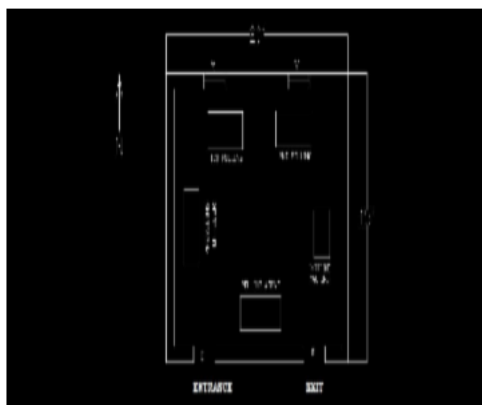

নির্বাচক নিবন্ধন আধিকারিকের স্বাক্ষর

Nazri Naksha

Google Map View

Polling Station Building Front View

Polling Station Front View

Cad View

Key MAP View

1 নাম : সেখ হাসিবুল পিতার নাম : সেখ ইলিয়াস বাড়ির নং : n0015 বয়স : 33 লিঙ্গ : পুরুষ	UUD1545128 ফটো উপলব্ধ	2 নাম : সেখ মোস্তফা পিতার নাম : সেখ মতলুব সেখ বাড়ির নং : n0019 বয়স : 62 লিঙ্গ : পুরুষ	UUD2142875 ফটো উপলব্ধ	3 নাম : নরজমা বেগম স্বামীর নাম : ডালিম সেখ বাড়ির নং : n0017 বয়স : 53 লিঙ্গ : মহিলা	JQY2143295 ফটো উপলব্ধ
4 নাম : সেখ ইমামুল পিতার নাম : সেখ ডালিম বাড়ির নং : n0017 বয়স : 30 লিঙ্গ : পুরুষ	UUD1642677 ফটো উপলব্ধ	5 নাম : সেখ ডালিম পিতার নাম : আঃ গনি সেখ বাড়ির নং : n0017 বয়স : 57 লিঙ্গ : পুরুষ	JQY2143287 ফটো উপলব্ধ	6 নাম : আঙ্গুরা বেগম সেখ স্বামীর নাম : রমজান সেখ বাড়ির নং : n0026 বয়স : 41 লিঙ্গ : মহিলা	JQY2633303 ফটো উপলব্ধ
7 নাম : রমজান সেখ পিতার নাম : সামসুর সেখ বাড়ির নং : n0026 বয়স : 51 লিঙ্গ : পুরুষ	JQY1237841 ফটো উপলব্ধ	8 নাম : তসুরা সেখ স্বামীর নাম : সামসুর সেখ বাড়ির নং : n0026 বয়স : 74 লিঙ্গ : মহিলা	WB/39/268/072165 ফটো উপলব্ধ	9 নাম : সেখ লালচাঁদ পিতার নাম : সেখ সামসুর বাড়ির নং : n0026 বয়স : 38 লিঙ্গ : পুরুষ	JQY2409910 ফটো উপলব্ধ
10 নাম : সেখ সামসুর পিতার নাম : সেখ ওহাদ বাড়ির নং : n0026 বয়স : 82 লিঙ্গ : পুরুষ	WB/39/268/072061 ফটো উপলব্ধ	11 নাম : রিপন সেখ পিতার নাম : ফরিয়াদ সেখ বাড়ির নং : n0041 বয়স : 36 লিঙ্গ : পুরুষ	UUD1272426 ফটো উপলব্ধ	12 নাম : সেখ মহম্মদ শের আলি মায়ের নাম : মেহেরুলিসা বাড়ির নং : n0042 বয়স : 46 লিঙ্গ : পুরুষ	JQY1237809 ফটো উপলব্ধ
13 নাম : সেখ ফরিয়াদ পিতার নাম : সেখ আল্লারাখা বাড়ির নং : n0041 বয়স : 63 লিঙ্গ : পুরুষ	WB/39/268/072248 ফটো উপলব্ধ	14 নাম : শান্তি সেখ স্বামীর নাম : ফরিয়াদ সেখ বাড়ির নং : n0041 বয়স : 55 লিঙ্গ : মহিলা	WB/39/268/072625 ফটো উপলব্ধ	15 নাম : হীরা বেগম স্বামীর নাম : কচন সেখ বাড়ির নং : n0072 বয়স : 35 লিঙ্গ : মহিলা	UUD1537505 ফটো উপলব্ধ
16 নাম : কল্পনা বেগম স্বামীর নাম : সেখ নাসির বাড়ির নং : n0052 বয়স : 39 লিঙ্গ : মহিলা	JQY2409787 ফটো উপলব্ধ	17 নাম : সেখ মোস্তফা আলি পিতার নাম : সেখ আবুল কালাম বাড়ির নং : n0052 বয়স : 33 লিঙ্গ : পুরুষ	UUD1356971 ফটো উপলব্ধ	18 নাম : সেখ হাসান পিতার নাম : সেখ আবু বক্কর বাড়ির নং : n0057 বয়স : 43 লিঙ্গ : পুরুষ	JQY2409878 ফটো উপলব্ধ
19 নাম : মাস্দি খাতুন স্বামীর নাম : কামরুল হাসান বাড়ির নং : n0169 বয়স : 26 লিঙ্গ : মহিলা	UUD2060747 ফটো উপলব্ধ	20 নাম : সেখ সাকিব মোহাম্মদ পিতার নাম : সেখ হারুন বাড়ির নং : n0068 বয়স : 68 লিঙ্গ : পুরুষ	UUD2510162 ফটো উপলব্ধ	21 নাম : মরিয়ম বেগম সেখ স্বামীর নাম : সেখ সাকিব মোহাম্মদ বাড়ির নং : n0068 বয়স : 62 লিঙ্গ : মহিলা	UUD2510154 ফটো উপলব্ধ
22 নাম : অয়েশা খাতুন স্বামীর নাম : সেখ রনি বাড়ির নং : n0175 বয়স : 26 লিঙ্গ : মহিলা	UUD2062446 ফটো উপলব্ধ	23 নাম : নাসিরা বেগম স্বামীর নাম : আসরাফুল বাড়ির নং : n0146 বয়স : 27 লিঙ্গ : মহিলা	UUD2062982 ফটো উপলব্ধ	24 নাম : সেখ ইলিয়াস পিতার নাম : সেখ আব্দুল গনি বাড়ির নং : n0015 বয়স : 59 লিঙ্গ : পুরুষ	WB/39/268/072447 ফটো উপলব্ধ
25 নাম : রিজিয়া বেগম স্বামীর নাম : আনারুল হাসান সেখ বাড়ির নং : n0189 বয়স : 28 লিঙ্গ : মহিলা	UUD2028793 ফটো উপলব্ধ	26 নাম : জেসমিন খাতুন পিতার নাম : সওকত আলী মন্ডল বাড়ির নং : n0141 বয়স : 26 লিঙ্গ : মহিলা	UUD2028801 ফটো উপলব্ধ	27 নাম : সুন্দরা বিক্রি স্বামীর নাম : হীরা সেখ বাড়ির নং : n0125 বয়স : 26 লিঙ্গ : মহিলা	UUD2028785 ফটো উপলব্ধ
28 নাম : সালেমা সেখ স্বামীর নাম : ইলিয়াস সেখ বাড়ির নং : n0015 বয়স : 55 লিঙ্গ : মহিলা	WB/39/268/072155 ফটো উপলব্ধ	29 নাম : আসপিয়ারা বেগম স্বামীর নাম : আকাম আলি সেখ বাড়ির নং : n0082 বয়স : 49 লিঙ্গ : মহিলা	WB/39/268/072105 ফটো উপলব্ধ	30 নাম : সেখ ইয়ার মহম্মদ পিতার নাম : সেখ নূর মহম্মদ বাড়ির নং : n0042 বয়স : 53 লিঙ্গ : পুরুষ	WB/39/268/072308 ফটো উপলব্ধ