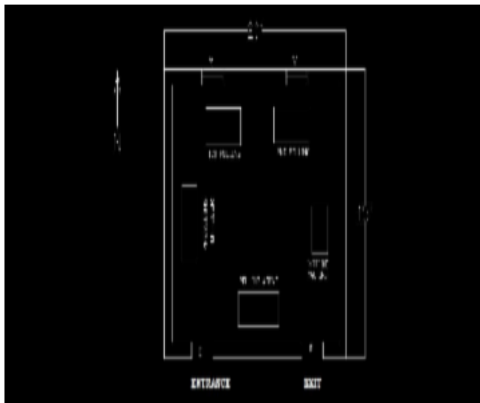

নির্বাচক নিবন্ধন আধিকারিকের স্বাক্ষর

Nazri Naksha

Google Map View

Polling Station Building Front View

Polling Station Front View

Cad View

Key MAP View

1 নাম : নন্দিতা চৌধুরী (হাজরা) স্বামীর নাম: সৌম্যদেব হাজরা বাড়ির নং : n0227 বয়স : 35 লিঙ্গ : মহিলা	UUD1356385 ফটো উপলব্ধ	2 নাম : অরিদম হাজরা পিতার নাম: বিভাস হাজরা বাড়ির নং : n0223 বয়স : 28 লিঙ্গ : পুরুষ	UUD1797745 ফটো উপলব্ধ	3 নাম : বৃন্দা (সেন) হাজরা স্বামীর নাম: বিভাস হাজরা বাড়ির নং : n0223 বয়স : 51 লিঙ্গ : মহিলা	UUD0726471 ফটো উপলব্ধ
4 নাম : মিস্ট্র অধিকারী পিতার নাম: তারক অধিকারী বাড়ির নং : এন0179 বয়স : 25 লিঙ্গ : পুরুষ	UUD2108702 ফটো উপলব্ধ	5 নাম : রীতা অধিকারী স্বামীর নাম: তারক অধিকারী বাড়ির নং : n0179 বয়স : 40 লিঙ্গ : মহিলা	JQY1238476 ফটো উপলব্ধ	6 নাম : তারক অধিকারী পিতার নাম: কান্তিক অধিকারী বাড়ির নং : n0179 বয়স : 52 লিঙ্গ : পুরুষ	WB/39/268/069341 ফটো উপলব্ধ
7 নাম : উদয়চাঁদ কুন্ডু পিতার নাম: গোপাল চন্দ্র কুন্ডু বাড়ির নং : n0177 বয়স : 47 লিঙ্গ : পুরুষ	WB/39/268/069105 ফটো উপলব্ধ	8 নাম : শুভ্রা কুন্ডু পিতার নাম: গোপাল চন্দ্র কুন্ডু বাড়ির নং : n0177 বয়স : 43 লিঙ্গ : মহিলা	JQY2141778 ফটো উপলব্ধ	9 নাম : সবিতা কুন্ডু স্বামীর নাম: গোপাল কুন্ডু বাড়ির নং : n0177 বয়স : 67 লিঙ্গ : মহিলা	WB/39/268/069346 ফটো উপলব্ধ
10 নাম : গোপাল কুন্ডু পিতার নাম: মনোজ কুন্ডু বাড়ির নং : n0177 বয়স : 78 লিঙ্গ : পুরুষ	WB/39/268/069409 ফটো উপলব্ধ	11 নাম : অঞ্জু গঙ্গোপাধ্যায় গাঙ্গুলী স্বামীর নাম: সাবজ গঙ্গোপাধ্যায় গাঙ্গুলী বাড়ির নং : n0005 বয়স : 45 লিঙ্গ : মহিলা	JQY2409449 ফটো উপলব্ধ	12 নাম : ফাল্গুনী গঙ্গোপাধ্যায় স্বামীর নাম: তনয় গঙ্গোপাধ্যায় বাড়ির নং : n0005 বয়স : 42 লিঙ্গ : মহিলা	UUD1545466 ফটো উপলব্ধ
13 নাম : তনয় গঙ্গোপাধ্যায় পিতার নাম: জংবাহাদুর গঙ্গোপাধ্যায় বাড়ির নং : n0005 বয়স : 59 লিঙ্গ : পুরুষ	WB/39/268/069309 ফটো উপলব্ধ	14 নাম : সবজ গঙ্গোপাধ্যায় পিতার নাম: জংবাহাদুর গঙ্গোপাধ্যায় বাড়ির নং : এন বয়স : 61 লিঙ্গ : পুরুষ	UUD2554053 ফটো উপলব্ধ	15 নাম : অম্মান গাঙ্গুলী পিতার নাম: স্বপন গাঙ্গোপাধ্যায় বাড়ির নং : n0003 বয়স : 43 লিঙ্গ : পুরুষ	JQY1838499 ফটো উপলব্ধ
16 নাম : রুপা রাউত স্বামীর নাম: গুরুচরন রাউত বাড়ির নং : n0003 বয়স : 42 লিঙ্গ : মহিলা	JQY2141802 ফটো উপলব্ধ	17 নাম : গুরুচরন রাউত পিতার নাম: মনোরঞ্জন রাউত বাড়ির নং : n0003 বয়স : 44 লিঙ্গ : পুরুষ	JQY2141794 ফটো উপলব্ধ	18 নাম : মুক্তা গঙ্গোপাধ্যায় স্বামীর নাম: স্বপন গঙ্গোপাধ্যায় বাড়ির নং : n0003 বয়স : 64 লিঙ্গ : মহিলা	WB/39/268/069191 ফটো উপলব্ধ
19 নাম : স্বপন কুমার গঙ্গোপাধ্যায় পিতার নাম: রনধীর গঙ্গোপাধ্যায় বাড়ির নং : n0003 বয়স : 73 লিঙ্গ : পুরুষ	WB/39/268/069304 ফটো উপলব্ধ	20 নাম : মৌমিতা ব্যানার্জী গাঙ্গুলী স্বামীর নাম: অম্মান গাঙ্গুলী বাড়ির নং : n0003 বয়স : 31 লিঙ্গ : মহিলা	UUD1797612 ফটো উপলব্ধ	21 নাম : পূর্ণিমা গাঙ্গুলী মুখার্জী স্বামীর নাম: তপন কুমার গাঙ্গুলী বাড়ির নং : n0006 বয়স : 62 লিঙ্গ : মহিলা	UUD2617967 ফটো উপলব্ধ
22 নাম : নন্দিতা গাঙ্গুলী হাজরা স্বামীর নাম: সঞ্জীব হাজরা বাড়ির নং : n0006 বয়স : 38 লিঙ্গ : মহিলা	JQY2409571 ফটো উপলব্ধ	23 নাম : কাবেরী গাঙ্গুলী স্বামীর নাম: গোপন গাঙ্গুলী বাড়ির নং : n0004 বয়স : 57 লিঙ্গ : মহিলা	WB/39/268/069451 ফটো উপলব্ধ	24 নাম : গোপন গাঙ্গুলী পিতার নাম: দুর্গাপদ গাঙ্গুলী বাড়ির নং : n0004 বয়স : 72 লিঙ্গ : পুরুষ	WB/39/268/069623 ফটো উপলব্ধ
25 নাম : পৌরী গাঙ্গুলী স্বামীর নাম: দুর্গাপদ গাঙ্গুলী বাড়ির নং : n0004 বয়স : 77 লিঙ্গ : মহিলা	WB/39/268/069648 ফটো উপলব্ধ	26 নাম : তপন কুমার গাঙ্গুলী পিতার নাম: রনধীর গাঙ্গুলী বাড়ির নং : n0006 বয়স : 71 লিঙ্গ : পুরুষ	WB/39/268/069287 ফটো উপলব্ধ	27 নাম : ফাল্গুনী গাঙ্গুলী পিতার নাম: দুর্গাপদ গাঙ্গুলী বাড়ির নং : n0004 বয়স : 56 লিঙ্গ : পুরুষ	WB/39/268/069452 ফটো উপলব্ধ
28 নাম : ঝুনা গাঙ্গুলী স্বামীর নাম: ফাল্গুনী গাঙ্গুলী বাড়ির নং : n0004 বয়স : 34 লিঙ্গ : মহিলা	UUD1713155 ফটো উপলব্ধ	29 নাম : যমুনা ঘোষ স্বামীর নাম: ভোলানাথ ঘোষ বাড়ির নং : n0007 বয়স : 77 লিঙ্গ : মহিলা	WB/39/268/069637 ফটো উপলব্ধ	30 নাম : শান্তিবালা ঘোষ পিতার নাম: ভোলানাথ ঘোষ বাড়ির নং : n0007 বয়স : 57 লিঙ্গ : মহিলা	WB/39/268/069574 ফটো উপলব্ধ