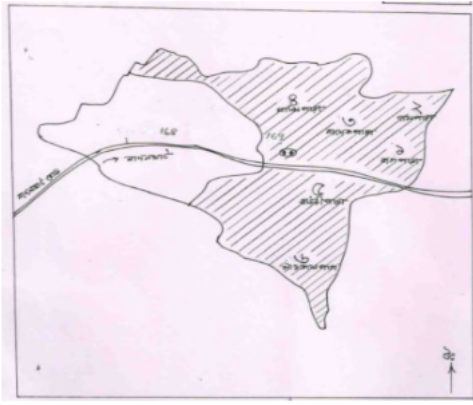

Nazri Naksha