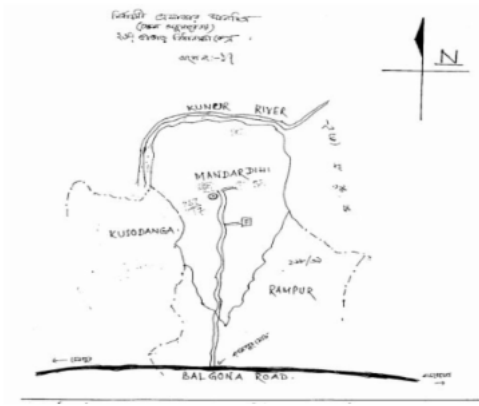

Nazri Naksha