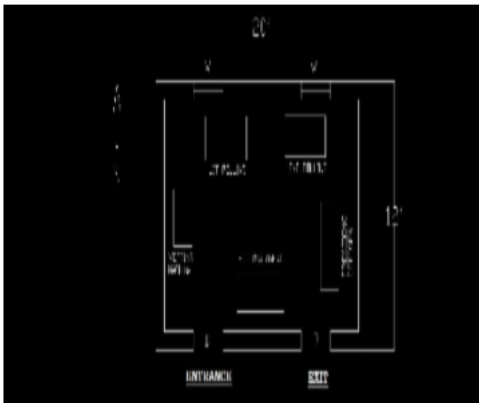

নির্বাচক নিবন্ধন আধিকারিকের স্বাক্ষর

Nazri Naksha

Google Map View

Polling Station Building Front View

Polling Station Front View

Cad View

Key MAP View

1 নাম : বিজলী বিশ্বাস স্বামীর নাম: তাপস বিশ্বাস বাড়ির নং : n0100 বয়স : 43 লিঙ্গ : মহিলা	JQY2126910 ফটো উপলব্ধ	2 নাম : তাপস বিশ্বাস পিতার নাম: পরিপূর্ণ বিশ্বাস বাড়ির নং : n0100 বয়স : 46 লিঙ্গ : পুরুষ	JQY1273036 ফটো উপলব্ধ	3 নাম : অনিতা অধিকারী স্বামীর নাম: বলরাম অধিকারী বাড়ির নং : n0100 বয়স : 56 লিঙ্গ : মহিলা	JQY0070128 ফটো উপলব্ধ
4 নাম : বলরাম অধিকারী পিতার নাম: ধীরেন্দ্রনাথ অধিকারী বাড়ির নং : n0100 বয়স : 59 লিঙ্গ : পুরুষ	JQY0070110 ফটো উপলব্ধ	5 নাম : অনুশ্রী বিশ্বাস পিতার নাম: তাপস বিশ্বাস বাড়ির নং : এন0100 বয়স : 22 লিঙ্গ : মহিলা	UUD2343606 ফটো উপলব্ধ	6 নাম : তোতা বাউড় পিতার নাম: সুধীর বাউড় বাড়ির নং : এন0063 বয়স : 43 লিঙ্গ : মহিলা	YAJ1159631 ফটো উপলব্ধ
7 নাম : নূপুর এদবর স্বামীর নাম: বাসুদেব এদবর বাড়ির নং : N0063 বয়স : 29 লিঙ্গ : মহিলা	UUD2055903 ফটো উপলব্ধ	8 নাম : মীনা এদবর স্বামীর নাম: জয়দেব এদবর বাড়ির নং : n0063 বয়স : 31 লিঙ্গ : মহিলা	UUD1943539 ফটো উপলব্ধ	9 নাম : জয়দেব এদাবর পিতার নাম: গনেশ এদাবর বাড়ির নং : n0063 বয়স : 34 লিঙ্গ : পুরুষ	UUD1225010 ফটো উপলব্ধ
10 নাম : সবিতা এদবর স্বামীর নাম: মহাদেব এদবর বাড়ির নং : n0036 বয়স : 50 লিঙ্গ : মহিলা	JQY0070193 ফটো উপলব্ধ	11 নাম : মহাদেব এদবর পিতার নাম: লক্ষীকান্ত এদবর বাড়ির নং : n0036 বয়স : 61 লিঙ্গ : পুরুষ	JQY1273028 ফটো উপলব্ধ	12 নাম : বাসুদেব এদবর পিতার নাম: গণেশ এদবর বাড়ির নং : n0063 বয়স : 31 লিঙ্গ : পুরুষ	UUD1593128 ফটো উপলব্ধ
13 নাম : সরস্বতী এদবর স্বামীর নাম: পরিমল এদবর বাড়ির নং : n0048 বয়স : 37 লিঙ্গ : মহিলা	UUD1167469 ফটো উপলব্ধ	14 নাম : পরিমল এদবর পিতার নাম: সুখরঞ্জন এদবর বাড়ির নং : n0048 বয়স : 49 লিঙ্গ : পুরুষ	JQY0070219 ফটো উপলব্ধ	15 নাম : পুষ্প এদবর স্বামীর নাম: সুখরঞ্জন এদবর বাড়ির নং : n0048 বয়স : 69 লিঙ্গ : মহিলা	JQY1275023 ফটো উপলব্ধ
16 নাম : তুষা এদবর পিতার নাম: পরিমল এদবর বাড়ির নং : এন0048 বয়স : 20 লিঙ্গ : মহিলা	UUD2542405 ফটো উপলব্ধ	17 নাম : শোভারানী কীৰ্তনীয়া স্বামীর নাম: নিরঞ্জন কীৰ্তনীয়া বাড়ির নং : n0023 বয়স : 69 লিঙ্গ : মহিলা	JQY0070292 ফটো উপলব্ধ	18 নাম : নিরঞ্জন কীৰ্তনীয়া পিতার নাম: জিতেন কীৰ্তনীয়া বাড়ির নং : n0023 বয়স : 75 লিঙ্গ : পুরুষ	JQY0070284 ফটো উপলব্ধ
19 নাম : নিখিল কীৰ্তনীয়া পিতার নাম: নিরঞ্জন কীৰ্তনীয়া বাড়ির নং : n0023 বয়স : 31 লিঙ্গ : পুরুষ	UUD1484724 ফটো উপলব্ধ	20 নাম : সোমা কীৰ্তনীয়া স্বামীর নাম: নিখিল কীৰ্তনীয়া বাড়ির নং : n0023 বয়স : 30 লিঙ্গ : মহিলা	UUD1750835 ফটো উপলব্ধ	21 নাম : প্রদীপ মন্ডল পিতার নাম: সুনীল মন্ডল বাড়ির নং : N0023 বয়স : 24 লিঙ্গ : পুরুষ	UUD2183754 ফটো উপলব্ধ
22 নাম : লক্ষ্মী গাইন স্বামীর নাম: ছোটন গায়ন বাড়ির নং : এন0007 বয়স : 24 লিঙ্গ : মহিলা	UUD2283190 ফটো উপলব্ধ	23 নাম : সাগর ঘোষ মায়ের নাম: জয়া গাইন বাড়ির নং : n0007 বয়স : 22 লিঙ্গ : পুরুষ	UUD2454361 ফটো উপলব্ধ	24 নাম : ছোটন গাইন পিতার নাম: দিলীপ গাইন বাড়ির নং : n0007 বয়স : 35 লিঙ্গ : পুরুষ	UUD1224690 ফটো উপলব্ধ
25 নাম : জয়া গাইন পিতার নাম: দিলীপ গাইন বাড়ির নং : n0007 বয়স : 41 লিঙ্গ : মহিলা	UUD1224708 ফটো উপলব্ধ	26 নাম : দিলীপ গাইন স্বামীর নাম: দিলীপ গাইন বাড়ির নং : n0007 বয়স : 60 লিঙ্গ : মহিলা	JQY2591097 ফটো উপলব্ধ	27 নাম : দিলীপ গাইন পিতার নাম: দীনবন্ধু গাইন বাড়ির নং : n0007 বয়স : 67 লিঙ্গ : পুরুষ	JQY2591105 ফটো উপলব্ধ
28 নাম : সম্পা গোলদার স্বামীর নাম: গোবিন্দ গোলদার বাড়ির নং : n0165 বয়স : 33 লিঙ্গ : মহিলা	UUD1484773 ফটো উপলব্ধ	29 নাম : বিপুল গোলদার পিতার নাম: নারায়ন গোলদার বাড়ির নং : n0156 বয়স : 37 লিঙ্গ : পুরুষ	UUD1225473 ফটো উপলব্ধ	30 নাম : জ্যোতিকা মন্ডল স্বামীর নাম: সঞ্জয় মন্ডল বাড়ির নং : n0135 বয়স : 31 লিঙ্গ : মহিলা	UUD1943570 ফটো উপলব্ধ