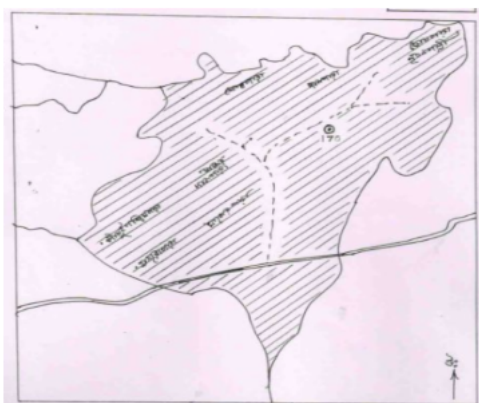

Nazri Naksha