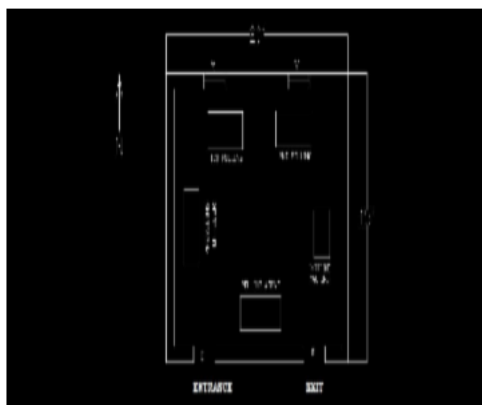

নির্বাচক নিবন্ধন আধিকারিকের স্বাক্ষর

Nazri Naksha

Google Map View

Polling Station Building Front View

Polling Station Front View

Cad View

Key MAP View

1 নাম : সুমিত্রা মুরমু (হেমব্রম) স্বামীর নাম: দেবু মুরমু বাড়ির নং : n0183 বয়স : 29 লিঙ্গ : মহিলা	UUD2060671 ফটো উপলব্ধ	2 নাম : দিপলাল মুরমু পিতার নাম: বুদন মুরমু বাড়ির নং : এন0183 বয়স : 24 লিঙ্গ : পুরুষ	UUD2380939 ফটো উপলব্ধ	3 নাম : চায়না কর্মকার স্বামীর নাম: লব কর্মকার বাড়ির নং : এন0001 বয়স : 30 লিঙ্গ : মহিলা	UUD2381622 ফটো উপলব্ধ
4 নাম : কৃষ্ণ কর্মকার পিতার নাম: কান্ত কর্মকার বাড়ির নং : এন0001 বয়স : 25 লিঙ্গ : পুরুষ	UUD2314425 ফটো উপলব্ধ	5 নাম : লব কর্মকার পিতার নাম: কান্ত কর্মকার বাড়ির নং : n0001 বয়স : 28 লিঙ্গ : পুরুষ	UUD1797927 ফটো উপলব্ধ	6 নাম : কালীদাসী কর্মকার স্বামীর নাম: রাম কর্মকার বাড়ির নং : n0001 বয়স : 73 লিঙ্গ : মহিলা	WB/39/268/204118 ফটো উপলব্ধ
7 নাম : ফাগু কর্মকার পিতার নাম: রাম কর্মকার বাড়ির নং : n0001 বয়স : 49 লিঙ্গ : পুরুষ	JQY1254408 ফটো উপলব্ধ	8 নাম : জানকী কর্মকার স্বামীর নাম: ফাগু কর্মকার বাড়ির নং : n0001 বয়স : 47 লিঙ্গ : মহিলা	JQY1254374 ফটো উপলব্ধ	9 নাম : ভীম কর্মকার পিতার নাম: রবি কর্মকার বাড়ির নং : n0256 বয়স : 57 লিঙ্গ : পুরুষ	UUD1643261 ফটো উপলব্ধ
10 নাম : বংশী কিস্কু পিতার নাম: লক্ষু কিস্কু বাড়ির নং : n0258 বয়স : 29 লিঙ্গ : পুরুষ	UUD1713494 ফটো উপলব্ধ	11 নাম : গণেশ কিস্কু মায়ের নাম: রেবেকা কিস্কু বাড়ির নং : নং180 বয়স : 23 লিঙ্গ : পুরুষ	UUD2314664 ফটো উপলব্ধ	12 নাম : লক্ষ্মণ কিস্কু অন্যান্য: বংশী কিস্কু বাড়ির নং : নং258 বয়স : 24 লিঙ্গ : পুরুষ	UUD2315463 ফটো উপলব্ধ
13 নাম : রাজেশ কিস্কু পিতার নাম: হপন কিস্কু বাড়ির নং : এন0180 বয়স : 26 লিঙ্গ : পুরুষ	UUD2106839 ফটো উপলব্ধ	14 নাম : সোম কিস্কু পিতার নাম: চন্দন কিস্কু বাড়ির নং : এন0240 বয়স : 30 লিঙ্গ : পুরুষ	UUD2106987 ফটো উপলব্ধ	15 নাম : সুমিত্রা কিস্কু স্বামীর নাম: বংশী কিস্কু বাড়ির নং : n0258 বয়স : 27 লিঙ্গ : মহিলা	UUD2008860 ফটো উপলব্ধ
16 নাম : বাসিনী কিস্কু অন্যান্য: বংশী কিস্কু বাড়ির নং : নং258 বয়স : 26 লিঙ্গ : মহিলা	UUD2315638 ফটো উপলব্ধ	17 নাম : মুংলী কিস্কু স্বামীর নাম: সোম কিস্কু বাড়ির নং : এন0240 বয়স : 29 লিঙ্গ : মহিলা	UUD2381408 ফটো উপলব্ধ	18 নাম : হীরু খাঁ পিতার নাম: শান্তি খাঁ বাড়ির নং : n0098 বয়স : 35 লিঙ্গ : পুরুষ	UUD1357409 ফটো উপলব্ধ
19 নাম : অরুণ রায় পিতার নাম: গণেশ রায় বাড়ির নং : এন0098 বয়স : 23 লিঙ্গ : পুরুষ	UUD2295640 ফটো উপলব্ধ	20 নাম : পিউ খাঁ স্বামীর নাম: হীরু খাঁ বাড়ির নং : n0098 বয়স : 29 লিঙ্গ : মহিলা	YEX1697325 ফটো উপলব্ধ	21 নাম : সাগর খাঁ পিতার নাম: নরহরি খাঁ বাড়ির নং : n0097 বয়স : 68 লিঙ্গ : পুরুষ	WB/39/268/204527 ফটো উপলব্ধ
22 নাম : মীরা খাঁ স্বামীর নাম: সাগর খাঁ বাড়ির নং : n0097 বয়স : 61 লিঙ্গ : মহিলা	JQY2490399 ফটো উপলব্ধ	23 নাম : শরদীশ খাঁ পিতার নাম: সাগর খাঁ বাড়ির নং : n0097 বয়স : 43 লিঙ্গ : পুরুষ	JQY2490746 ফটো উপলব্ধ	24 নাম : জগদীশ খাঁ পিতার নাম: সাগর খাঁ বাড়ির নং : n0097 বয়স : 42 লিঙ্গ : পুরুষ	JQY1895697 ফটো উপলব্ধ
25 নাম : জয়ন্তী খাঁ স্বামীর নাম: জগদীশ খাঁ বাড়ির নং : n0097 বয়স : 38 লিঙ্গ : মহিলা	JQY2421600 ফটো উপলব্ধ	26 নাম : বামাপদ ঘোষ পিতার নাম: হারাদন ঘোষ বাড়ির নং : n0097 বয়স : 59 লিঙ্গ : পুরুষ	JQY1254788 ফটো উপলব্ধ	27 নাম : সুব্রত ঘোষ পিতার নাম: বামাপদ ঘোষ বাড়ির নং : n0097 বয়স : 37 লিঙ্গ : পুরুষ	JQY2639532 ফটো উপলব্ধ
28 নাম : শান্তি খাঁ পিতার নাম: নরহরি খাঁ বাড়ির নং : n0098 বয়স : 61 লিঙ্গ : পুরুষ	WB/39/268/204024 ফটো উপলব্ধ	29 নাম : করুনা খাঁ স্বামীর নাম: শান্তি খাঁ বাড়ির নং : n0098 বয়স : 57 লিঙ্গ : মহিলা	WB/39/268/204201 ফটো উপলব্ধ	30 নাম : গনেশ রায় পিতার নাম: অধর রায় বাড়ির নং : n0098 বয়স : 55 লিঙ্গ : পুরুষ	WB/39/268/204538 ফটো উপলব্ধ