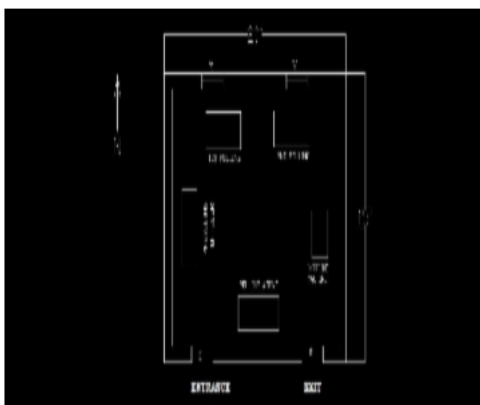

নির্বাচক নিবন্ধন আধিকারিকের স্বাক্ষর

Nazri Naksha

Google Map View

Polling Station Building Front View

Polling Station Front View

Cad View

Key MAP View

1 নাম : সীমা যশ (রায়) স্বামীর নাম: পল্লব রায় বাড়ির নং : n0202 বয়স : 42 লিঙ্গ : মহিলা	JQY2149029 ফটো উপলব্ধ	2 নাম : কবিতা দে স্বামীর নাম: তপন দে বাড়ির নং : n0033 বয়স : 61 লিঙ্গ : মহিলা	UUD2410033 ফটো উপলব্ধ	3 নাম : পূজা কলসী স্বামীর নাম: নিমাই কলসী বাড়ির নং : এন0164 বয়স : 21 লিঙ্গ : মহিলা	UUD2441996 ফটো উপলব্ধ
4 নাম : মৌসুমী কলসী স্বামীর নাম: শুভব্রত কলসী বাড়ির নং : এন0164 বয়স : 29 লিঙ্গ : মহিলা	UUD2107233 ফটো উপলব্ধ	5 নাম : রাজকুমার কলসী পিতার নাম: রাধ কলসী বাড়ির নং : n0032 বয়স : 51 লিঙ্গ : পুরুষ	WB/39/268/198091 ফটো উপলব্ধ	6 নাম : প্রতিমা কলসী স্বামীর নাম: স্বপন কলসী বাড়ির নং : n0032 বয়স : 51 লিঙ্গ : মহিলা	WB/39/268/198390 ফটো উপলব্ধ
7 নাম : মমতা কলসী স্বামীর নাম: রাজকুমার কলসী বাড়ির নং : n0032 বয়স : 46 লিঙ্গ : মহিলা	JQY1253467 ফটো উপলব্ধ	8 নাম : সমর কলসী পিতার নাম: রাধ কলসী বাড়ির নং : n0164 বয়স : 69 লিঙ্গ : পুরুষ	WB/39/268/198491 ফটো উপলব্ধ	9 নাম : মায়ারানী কলসী স্বামীর নাম: সমর কলসী বাড়ির নং : n0164 বয়স : 63 লিঙ্গ : মহিলা	WB/39/268/198473 ফটো উপলব্ধ
10 নাম : শুভব্রত কলসী পিতার নাম: সমর কলসী বাড়ির নং : n0164 বয়স : 38 লিঙ্গ : পুরুষ	UUD1189182 ফটো উপলব্ধ	11 নাম : স্বপ্ন কলসী পিতার নাম: রাধ কলসী বাড়ির নং : n0164 বয়স : 41 লিঙ্গ : পুরুষ	WB/39/268/198368 ফটো উপলব্ধ	12 নাম : সন্দীপ কলসি পিতার নাম: রাজকুমার কলসি বাড়ির নং : N0032 বয়স : 24 লিঙ্গ : পুরুষ	UUD2202307 ফটো উপলব্ধ
13 নাম : নিমাই কলসী পিতার নাম: স্বপন কলসী বাড়ির নং : এন0164 বয়স : 27 লিঙ্গ : পুরুষ	UUD2318533 ফটো উপলব্ধ	14 নাম : মাইনো টুডু পিতার নাম: জগন্নাথ টুডু বাড়ির নং : এন0131 বয়স : 29 লিঙ্গ : মহিলা	UUD1807957 ফটো উপলব্ধ	15 নাম : সোম কিসকু পিতার নাম: জিশু কিস্কু বাড়ির নং : N148 বয়স : 27 লিঙ্গ : পুরুষ	UUD2210870 ফটো উপলব্ধ
16 নাম : মাইনো মাডিড স্বামীর নাম: বৃধন মাডিড বাড়ির নং : n0079 বয়স : 52 লিঙ্গ : মহিলা	JQY1253137 ফটো উপলব্ধ	17 নাম : কল্পনা মুরমু স্বামীর নাম: কনকা কিস্কু বাড়ির নং : N148 বয়স : 29 লিঙ্গ : মহিলা	UUD2225316 ফটো উপলব্ধ	18 নাম : মালতী কিসকু পিতার নাম: কংকা কিসকু বাড়ির নং : N148 বয়স : 27 লিঙ্গ : মহিলা	UUD2225159 ফটো উপলব্ধ
19 নাম : সঞ্জিত কিস্কু পিতার নাম: লক্ষীরাম কিস্কু বাড়ির নং : N0142 বয়স : 26 লিঙ্গ : পুরুষ	UUD2029171 ফটো উপলব্ধ	20 নাম : ববই কিসকু পিতার নাম: রসিক কিসকু বাড়ির নং : n0076 বয়স : 70 লিঙ্গ : পুরুষ	WB/39/268/198458 ফটো উপলব্ধ	21 নাম : রবি কিসকু পিতার নাম: ববই কিসকু বাড়ির নং : n0076 বয়স : 41 লিঙ্গ : পুরুষ	JQY2202851 ফটো উপলব্ধ
22 নাম : মামনি কিসকু স্বামীর নাম: রবি কিসকু বাড়ির নং : n0076 বয়স : 40 লিঙ্গ : মহিলা	JQY2202844 ফটো উপলব্ধ	23 নাম : সন্তোষ কিসকু পিতার নাম: ববই কিসকু বাড়ির নং : n0076 বয়স : 34 লিঙ্গ : পুরুষ	UUD1440767 ফটো উপলব্ধ	24 নাম : বুলটি কিসকু স্বামীর নাম: সন্তোষ কিসকু বাড়ির নং : n0076 বয়স : 34 লিঙ্গ : মহিলা	UUD1737907 ফটো উপলব্ধ
25 নাম : লুডু কিসকু পিতার নাম: রসিদ কিসকু বাড়ির নং : n0076 বয়স : 47 লিঙ্গ : পুরুষ	JQY1253079 ফটো উপলব্ধ	26 নাম : অসিমা কিসকু স্বামীর নাম: লুডু কিসকু বাড়ির নং : n0076 বয়স : 36 লিঙ্গ : মহিলা	UUD1440742 ফটো উপলব্ধ	27 নাম : ফুলমনি কিসকু স্বামীর নাম: পারু কিসকু বাড়ির নং : n0079 বয়স : 66 লিঙ্গ : মহিলা	WB/39/268/198440 ফটো উপলব্ধ
28 নাম : সোনা কিসকু স্বামীর নাম: যীত কিসকু বাড়ির নং : n0078 বয়স : 51 লিঙ্গ : মহিলা	WB/39/268/198420 ফটো উপলব্ধ	29 নাম : নীলমনি কিসকু (টুডু) স্বামীর নাম: শিবলাল কিসকু বাড়ির নং : n0078 বয়স : 34 লিঙ্গ : মহিলা	UUD1440882 ফটো উপলব্ধ	30 নাম : যতন কিসকু পিতার নাম: সোম কিসকু বাড়ির নং : n0079 বয়স : 59 লিঙ্গ : পুরুষ	WB/39/268/198305 ফটো উপলব্ধ