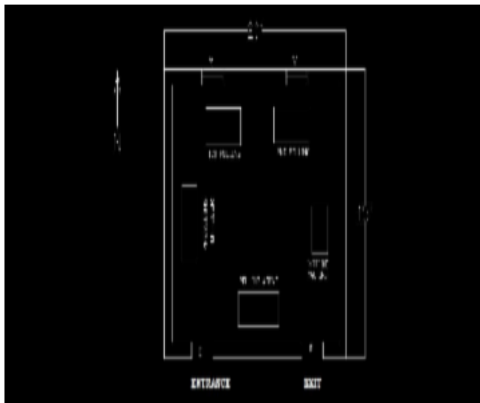

নির্বাচক নিবন্ধন আধিকারিকের স্বাক্ষর

Nazri Naksha

Google Map View

Polling Station Building Front View

Polling Station Front View

Cad View

Key MAP View

1 নাম : তরুন ঘোষ পিতার নাম: সুবোল কুমার ঘোষ বাড়ির নং : n0011 বয়স : 42 লিঙ্গ : পুরুষ	UUD1274505 ফটো উপলব্ধ	2 নাম : রেবা ঘোষ স্বামীর নাম: সুবল ঘোষ বাড়ির নং : n0011 বয়স : 58 লিঙ্গ : মহিলা	WB/39/268/201401 ফটো উপলব্ধ	3 নাম : সুবল ঘোষ পিতার নাম: ভুদেব ঘোষ বাড়ির নং : n0011 বয়স : 66 লিঙ্গ : পুরুষ	WB/39/268/201336 ফটো উপলব্ধ
4 নাম : ভারতী ঘোষ স্বামীর নাম: ভুদেব ঘোষ বাড়ির নং : n0011 বয়স : 86 লিঙ্গ : মহিলা	WB/39/268/201299 ফটো উপলব্ধ	5 নাম : খোকন ঘোষ পিতার নাম: মুক্তি ঘোষ বাড়ির নং : n0010 বয়স : 32 লিঙ্গ : পুরুষ	UUD1714161 ফটো উপলব্ধ	6 নাম : বংশী ঘোষ পিতার নাম: মুক্তি ঘোষ বাড়ির নং : n0010 বয়স : 33 লিঙ্গ : পুরুষ	UUD1547009 ফটো উপলব্ধ
7 নাম : তপুরানী ঘোষ স্বামীর নাম: মুক্তি ঘোষ বাড়ির নং : n0010 বয়স : 54 লিঙ্গ : মহিলা	WB/39/268/201603 ফটো উপলব্ধ	8 নাম : মুক্তি ঘোষ পিতার নাম: শম্ভুনাথ ঘোষ বাড়ির নং : n0010 বয়স : 59 লিঙ্গ : পুরুষ	WB/39/268/201200 ফটো উপলব্ধ	9 নাম : অন্নপূর্ণা ঘোষ স্বামীর নাম: মানিক ঘোষ বাড়ির নং : n0010 বয়স : 66 লিঙ্গ : মহিলা	WB/39/268/201602 ফটো উপলব্ধ
10 নাম : মানিক ঘোষ পিতার নাম: শম্ভুনাথ ঘোষ বাড়ির নং : n0010 বয়স : 73 লিঙ্গ : পুরুষ	WB/39/268/201408 ফটো উপলব্ধ	11 নাম : আশ্রিতা মন্ডল স্বামীর নাম: সৌরভ মন্ডল বাড়ির নং : n0009 বয়স : 32 লিঙ্গ : মহিলা	UUD1546894 ফটো উপলব্ধ	12 নাম : বিশ্ণুনাথ ঘোষ পিতার নাম: কুড়োরাম ঘোষ বাড়ির নং : n0009 বয়স : 52 লিঙ্গ : পুরুষ	WB/39/268/201243 ফটো উপলব্ধ
13 নাম : সন্ধ্যারানী ঘোষ স্বামীর নাম: কাশীনাথ ঘোষ বাড়ির নং : n0009 বয়স : 78 লিঙ্গ : মহিলা	UUD2573392 ফটো উপলব্ধ	14 নাম : কাশীনাথ ঘোষ পিতার নাম: কুড়োরাম ঘোষ বাড়ির নং : n0009 বয়স : 61 লিঙ্গ : পুরুষ	JQY1253830 ফটো উপলব্ধ	15 নাম : কালীদাসী ঘোষ স্বামীর নাম: কুড়োরাম ঘোষ বাড়ির নং : n0009 বয়স : 88 লিঙ্গ : মহিলা	WB/39/268/201400 ফটো উপলব্ধ
16 নাম : উজ্জল ঘোষ পিতার নাম: নব কুমার ঘোষ বাড়ির নং : n0008 বয়স : 36 লিঙ্গ : পুরুষ	UUD1358191 ফটো উপলব্ধ	17 নাম : নবকুমার ঘোষ পিতার নাম: মহাদেব ঘোষ বাড়ির নং : n0008 বয়স : 73 লিঙ্গ : পুরুষ	WB/39/268/201301 ফটো উপলব্ধ	18 নাম : অনুরাধা ঘোষ স্বামীর নাম: উজ্জল ঘোষ বাড়ির নং : n0007 বয়স : 32 লিঙ্গ : মহিলা	UUD1714153 ফটো উপলব্ধ
19 নাম : উজ্জল কুমার ঘোষ পিতার নাম: বিপত্তারন ঘোষ বাড়ির নং : n0007 বয়স : 38 লিঙ্গ : পুরুষ	UUD1358068 ফটো উপলব্ধ	20 নাম : সান্তনা ঘোষ স্বামীর নাম: বিপত্তারন ঘোষ বাড়ির নং : n0007 বয়স : 54 লিঙ্গ : মহিলা	WB/39/268/201453 ফটো উপলব্ধ	21 নাম : বিপদতারন ঘোষ পিতার নাম: জগত্তারন ঘোষ বাড়ির নং : n0007 বয়স : 59 লিঙ্গ : পুরুষ	WB/39/268/201162 ফটো উপলব্ধ
22 নাম : দেবপ্রসাদ ঘোষ পিতার নাম: সত্যনারায়ন ঘোষ বাড়ির নং : n0006 বয়স : 35 লিঙ্গ : পুরুষ	JQY2203115 ফটো উপলব্ধ	23 নাম : মিনতি ঘোষ স্বামীর নাম: সত্যনারায়ন ঘোষ বাড়ির নং : n0006 বয়স : 66 লিঙ্গ : মহিলা	UUD2553782 ফটো উপলব্ধ	24 নাম : সত্যনারায়ন ঘোষ পিতার নাম: জগত্তারন ঘোষ বাড়ির নং : n0006 বয়স : 71 লিঙ্গ : পুরুষ	UUD2553741 ফটো উপলব্ধ
25 নাম : রনজিত ঘোষ পিতার নাম: জগত্তারন ঘোষ বাড়ির নং : n0005 বয়স : 68 লিঙ্গ : পুরুষ	WB/39/268/201465 ফটো উপলব্ধ	26 নাম : দুর্বা ঘোষ স্বামীর নাম: সঞ্জীব ঘোষ বাড়ির নং : n0005 বয়স : 29 লিঙ্গ : মহিলা	UUD1714104 ফটো উপলব্ধ	27 নাম : সঞ্জীব ঘোষ পিতার নাম: রনজিত ঘোষ বাড়ির নং : n0005 বয়স : 46 লিঙ্গ : পুরুষ	JQY2203107 ফটো উপলব্ধ
28 নাম : কুম্ভা ঘোষ স্বামীর নাম: বিনয় ঘোষ বাড়ির নং : n0005 বয়স : 29 লিঙ্গ : মহিলা	UUD1714112 ফটো উপলব্ধ	29 নাম : বরুন কুমার ঘোষ পিতার নাম: সুবোল কুমার ঘোষ বাড়ির নং : n0011 বয়স : 36 লিঙ্গ : পুরুষ	UUD1274497 ফটো উপলব্ধ	30 নাম : তামাল ঘোষ পিতার নাম: গঙ্গাধর ঘোষ বাড়ির নং : n0012 বয়স : 58 লিঙ্গ : পুরুষ	WB/39/268/201196 ফটো উপলব্ধ