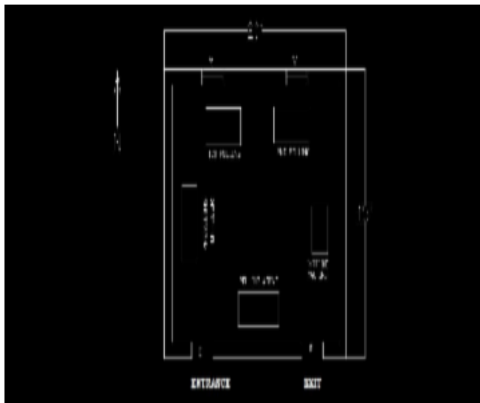

নির্বাচক নিবন্ধন আধিকারিকের স্বাক্ষর

Nazri Naksha

Google Map View

Polling Station Building Front View

Polling Station Front View

Cad View

Key MAP View

1 নাম : মৃত্যঞ্জয় কুন্ডু পিতার নাম: শুকদেব কুন্ডু বাড়ির নং : n0004 বয়স : 56 লিঙ্গ : পুরুষ	JQY2493542 ফটো উপলব্ধ	2 নাম : লিপিকা কুন্ডু স্বামীর নাম: রামকৃষ্ণ কুন্ডু বাড়ির নং : n0004 বয়স : 53 লিঙ্গ : মহিলা	JQY1066513 ফটো উপলব্ধ	3 নাম : রামকৃষ্ণ কুন্ডু পিতার নাম: শুকদেব কুন্ডু বাড়ির নং : n0004 বয়স : 60 লিঙ্গ : পুরুষ	WB/39/268/231281 ফটো উপলব্ধ
4 নাম : অমিত কুণ্ডু পিতার নাম: দিলীপ কুণ্ডু বাড়ির নং : n0003 বয়স : 37 লিঙ্গ : পুরুষ	UUD1216027 ফটো উপলব্ধ	5 নাম : অশোক কুন্ডু পিতার নাম: প্রহ্লাদ কুন্ডু বাড়ির নং : n0003 বয়স : 59 লিঙ্গ : পুরুষ	WB/39/268/231228 ফটো উপলব্ধ	6 নাম : সুমিত্রা কুন্ডু স্বামীর নাম: দিলীপ কুন্ডু বাড়ির নং : n0003 বয়স : 64 লিঙ্গ : মহিলা	WB/39/268/231575 ফটো উপলব্ধ
7 নাম : কোয়েল কুণ্ডু পিতার নাম: অশোক কুণ্ডু বাড়ির নং : এন0003 বয়স : 20 লিঙ্গ : মহিলা	UUD2511616 ফটো উপলব্ধ	8 নাম : পূজা কুন্ডু স্বামীর নাম: অরুণ কুন্ডু বাড়ির নং : n0002 বয়স : 29 লিঙ্গ : মহিলা	UUD1714443 ফটো উপলব্ধ	9 নাম : নয়ন কুণ্ডু পিতার নাম: রামচরন কুণ্ডু বাড়ির নং : n0002 বয়স : 41 লিঙ্গ : পুরুষ	UUD1275866 ফটো উপলব্ধ
10 নাম : অরুণ কুণ্ডু পিতার নাম: রামচরন কুণ্ডু বাড়ির নং : n0002 বয়স : 44 লিঙ্গ : পুরুষ	UUD1275874 ফটো উপলব্ধ	11 নাম : সন্তুকুমার কুন্ডু পিতার নাম: রামচরন কুন্ডু বাড়ির নং : n0002 বয়স : 46 লিঙ্গ : পুরুষ	JQY1260884 ফটো উপলব্ধ	12 নাম : রেনুকা কুন্ডু স্বামীর নাম: রামচরন কুন্ডু বাড়ির নং : n0002 বয়স : 71 লিঙ্গ : মহিলা	JQY1466804 ফটো উপলব্ধ
13 নাম : তাপসী কুণ্ডু স্বামীর নাম: সন্তুকুমার কুণ্ডু বাড়ির নং : এন0002 বয়স : 48 লিঙ্গ : মহিলা	UUD2564524 ফটো উপলব্ধ	14 নাম : রিয়া কুণ্ডু পিতার নাম: রামকৃষ্ণ কুণ্ডু বাড়ির নং : এন0004 বয়স : 20 লিঙ্গ : মহিলা	UUD2511558 ফটো উপলব্ধ	15 নাম : কৃষ্ণা খাঁ পিতার নাম: সত্যনারায়ণ খাঁ বাড়ির নং : n0053 বয়স : 46 লিঙ্গ : মহিলা	JQY1260629 ফটো উপলব্ধ
16 নাম : ভরবী খাঁ স্বামীর নাম: দীনবন্ধু খাঁ বাড়ির নং : n0053 বয়স : 56 লিঙ্গ : মহিলা	WB/39/268/231761 ফটো উপলব্ধ	17 নাম : সুব্রত ঘোষ পিতার নাম: প্রশান্ত ঘোষ বাড়ির নং : n0052 বয়স : 32 লিঙ্গ : পুরুষ	UUD1644434 ফটো উপলব্ধ	18 নাম : প্রশান্ত ঘোষ পিতার নাম: শশীভূষণ ঘোষ বাড়ির নং : n0052 বয়স : 52 লিঙ্গ : পুরুষ	WB/39/268/219171 ফটো উপলব্ধ
19 নাম : বিনয় খাঁ পিতার নাম: বলাই খাঁ বাড়ির নং : n0052 বয়স : 76 লিঙ্গ : পুরুষ	WB/39/268/231032 ফটো উপলব্ধ	20 নাম : রিন্তা ঘোষ স্বামীর নাম: সুব্রত ঘোষ বাড়ির নং : এন0052 বয়স : 24 লিঙ্গ : মহিলা	UUD2316966 ফটো উপলব্ধ	21 নাম : সুনন্দা খাঁ পিতার নাম: চন্ডিচরণ খাঁ বাড়ির নং : এন0052 বয়স : 24 লিঙ্গ : মহিলা	UUD2292837 ফটো উপলব্ধ
22 নাম : রুমা খাঁ মায়ের নাম: করবী খাঁ বাড়ির নং : এন0053 বয়স : 29 লিঙ্গ : মহিলা	UUD2316735 ফটো উপলব্ধ	23 নাম : চন্ডিচরণ খাঁ পিতার নাম: বিনয় খাঁ বাড়ির নং : n0052 বয়স : 50 লিঙ্গ : পুরুষ	JQY1261106 ফটো উপলব্ধ	24 নাম : স্বপ্না মন্ডল খাঁ স্বামীর নাম: চন্ডিচরণ খাঁ বাড়ির নং : n0052 বয়স : 50 লিঙ্গ : মহিলা	JQY1904705 ফটো উপলব্ধ
25 নাম : দেবব্রত ঘোষ পিতার নাম: প্রশান্ত ঘোষ বাড়ির নং : N0052 বয়স : 29 লিঙ্গ : পুরুষ	UUD1972868 ফটো উপলব্ধ	26 নাম : ডলি গড়াই স্বামীর নাম: নারায়ণ গড়াই বাড়ির নং : n0063 বয়স : 64 লিঙ্গ : মহিলা	WB/39/268/219598 ফটো উপলব্ধ	27 নাম : সোহাগী মাজি স্বামীর নাম: নন্দ মাজি বাড়ির নং : n0063 বয়স : 60 লিঙ্গ : মহিলা	WB/39/268/231295 ফটো উপলব্ধ
28 নাম : সুকুমার মাজি পিতার নাম: নন্দ মাজি বাড়ির নং : n0063 বয়স : 49 লিঙ্গ : পুরুষ	JQY1466622 ফটো উপলব্ধ	29 নাম : কাজল মাজি স্বামীর নাম: সুকুমার মাজি বাড়ির নং : n0063 বয়স : 42 লিঙ্গ : মহিলা	JQY1905421 ফটো উপলব্ধ	30 নাম : রেখা মাজি স্বামীর নাম: ছোট মাজি বাড়ির নং : n0063 বয়স : 37 লিঙ্গ : মহিলা	UUD1276138 ফটো উপলব্ধ