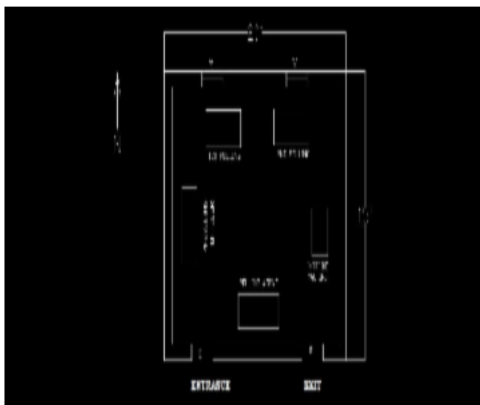

নির্বাচক নিবন্ধন আধিকারিকের স্বাক্ষর

Nazri Naksha

Google Map View

Polling Station Building Front View

Polling Station Front View

Cad View

Key MAP View

1 নাম : শ্রীমন্ত কুণ্ডু পিতার নাম: পাথ কুণ্ডু বাড়ির নং : এন0220 বয়স : 26 লিঙ্গ : পুরুষ	UUD2108496 ফটো উপলব্ধ	2 নাম : ইন্দ্রিরা কুন্ডু পিতার নাম: সুশান্ত কুন্ডু বাড়ির নং : N0214 বয়স : 26 লিঙ্গ : মহিলা	UUD2029643 ফটো উপলব্ধ	3 নাম : তৃপ্তি কর্মকার স্বামীর নাম: সন্তোন কর্মকার বাড়ির নং : n0079 বয়স : 52 লিঙ্গ : মহিলা	UUD1799055 ফটো উপলব্ধ
4 নাম : বৃন্দাবন রায় পিতার নাম: বাহাদুর রায় বাড়ির নং : n0079 বয়স : 51 লিঙ্গ : পুরুষ	WB/39/268/228558 ফটো উপলব্ধ	5 নাম : লক্ষী রায় স্বামীর নাম: সাধন রায় বাড়ির নং : n0079 বয়স : 52 লিঙ্গ : মহিলা	WB/39/268/228481 ফটো উপলব্ধ	6 নাম : সাধন রায় পিতার নাম: বাহাদুর রায় বাড়ির নং : n0079 বয়স : 57 লিঙ্গ : পুরুষ	WB/39/268/228557 ফটো উপলব্ধ
7 নাম : রবীন্দ্রনাথ কর্মকার পিতার নাম: পাঁচকড়ি কর্মকার বাড়ির নং : n0013 বয়স : 63 লিঙ্গ : পুরুষ	WB/39/268/228632 ফটো উপলব্ধ	8 নাম : মনিমালা কর্মকার স্বামীর নাম: রবীন্দ্রনাথ কর্মকার বাড়ির নং : n0013 বয়স : 54 লিঙ্গ : মহিলা	WB/39/268/228631 ফটো উপলব্ধ	9 নাম : মিলন কর্মকার পিতার নাম: রবীন্দ্রনাথ কর্মকার বাড়ির নং : n0013 বয়স : 36 লিঙ্গ : পুরুষ	UUD1274919 ফটো উপলব্ধ
10 নাম : স্বর্ণারানী রায় স্বামীর নাম: বৃন্দাবন রায় বাড়ির নং : n0079 বয়স : 49 লিঙ্গ : মহিলা	WB/39/268/228483 ফটো উপলব্ধ	11 নাম : কাশীনাথ রায় পিতার নাম: বাহাদুর রায় বাড়ির নং : n0079 বয়স : 46 লিঙ্গ : পুরুষ	JQY1259480 ফটো উপলব্ধ	12 নাম : বিশুজিৎ রায় (বাগদী) পিতার নাম: সাধন রায় (বাগদী) বাড়ির নং : n0079 বয়স : 32 লিঙ্গ : পুরুষ	UUD1547462 ফটো উপলব্ধ
13 নাম : দীপিকা কর্মকার স্বামীর নাম: মিলন কর্মকার বাড়ির নং : N0013 বয়স : 32 লিঙ্গ : মহিলা	TLK1263649 ফটো উপলব্ধ	14 নাম : অতনু কর্মকার পিতার নাম: রবীন্দ্রনাথ কর্মকার বাড়ির নং : n0013 বয়স : 27 লিঙ্গ : পুরুষ	UUD1972991 ফটো উপলব্ধ	15 নাম : সত্যেন কর্মকার পিতার নাম: বৈদ্যনাথ কর্মকার বাড়ির নং : n0079 বয়স : 66 লিঙ্গ : পুরুষ	UUD1799048 ফটো উপলব্ধ
16 নাম : প্রতিমা রায় স্বামীর নাম: বিশুজিৎ রায় বাড়ির নং : N0079 বয়স : 28 লিঙ্গ : মহিলা	UUD2029684 ফটো উপলব্ধ	17 নাম : ঝড়ি রায় স্বামীর নাম: কাশীনাথ রায় বাড়ির নং : n0079 বয়স : 39 লিঙ্গ : মহিলা	UUD1799204 ফটো উপলব্ধ	18 নাম : রাজু রায় পিতার নাম: বৃন্দাবন রায় বাড়ির নং : N0079 বয়স : 25 লিঙ্গ : পুরুষ	UUD2202364 ফটো উপলব্ধ
19 নাম : মহাদেব খাঁ পিতার নাম: কিঙ্কর খাঁ বাড়ির নং : n0036 বয়স : 66 লিঙ্গ : পুরুষ	WB/39/268/228658 ফটো উপলব্ধ	20 নাম : খোকন খাঁ পিতার নাম: অরুণ খাঁ বাড়ির নং : n0061 বয়স : 34 লিঙ্গ : পুরুষ	UUD1441419 ফটো উপলব্ধ	21 নাম : যশোদা খাঁ স্বামীর নাম: বরুণকুমার খাঁ বাড়ির নং : n0062 বয়স : 52 লিঙ্গ : মহিলা	WB/39/268/228286 ফটো উপলব্ধ
22 নাম : লক্ষন খাঁ পিতার নাম: বরুণ কুমার খাঁ বাড়ির নং : n0062 বয়স : 32 লিঙ্গ : পুরুষ	UUD1547348 ফটো উপলব্ধ	23 নাম : ভৈরব খাঁ পিতার নাম: বরুণ কুমার খাঁ বাড়ির নং : n0062 বয়স : 30 লিঙ্গ : পুরুষ	UUD1714559 ফটো উপলব্ধ	24 নাম : অতস খাঁ পিতার নাম: মহাদেব খাঁ বাড়ির নং : n0036 বয়স : 40 লিঙ্গ : পুরুষ	UUD1358712 ফটো উপলব্ধ
25 নাম : শেখর খাঁ পিতার নাম: মহাদেব খাঁ বাড়ির নং : n0036 বয়স : 43 লিঙ্গ : পুরুষ	UUD0741710 ফটো উপলব্ধ	26 নাম : বিপ্লব খাঁ মায়ের নাম: শোভা খাঁ বাড়ির নং : n0101 বয়স : 29 লিঙ্গ : পুরুষ	UUD1714617 ফটো উপলব্ধ	27 নাম : শোভা খাঁ স্বামীর নাম: অশোক খাঁ বাড়ির নং : n0101 বয়স : 56 লিঙ্গ : মহিলা	WB/39/268/228252 ফটো উপলব্ধ
28 নাম : অজয় খাঁ পিতার নাম: অরুণ খাঁ বাড়ির নং : n0061 বয়স : 32 লিঙ্গ : পুরুষ	UUD1441450 ফটো উপলব্ধ	29 নাম : সুমতি খাঁ স্বামীর নাম: অরুণ খাঁ বাড়ির নং : n0061 বয়স : 55 লিঙ্গ : মহিলা	WB/39/268/228397 ফটো উপলব্ধ	30 নাম : অরুণ খাঁ পিতার নাম: সত্যপীর খাঁ বাড়ির নং : n0061 বয়স : 61 লিঙ্গ : পুরুষ	WB/39/268/228400 ফটো উপলব্ধ