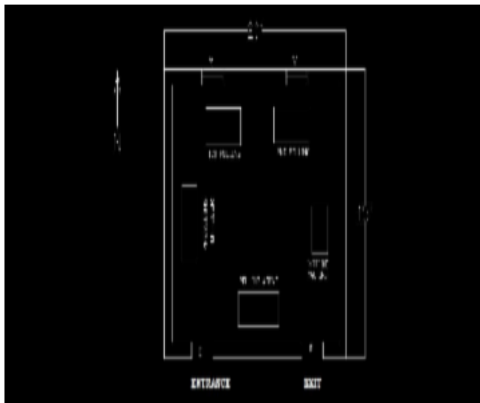

নির্বাচক নিবন্ধন আধিকারিকের স্বাক্ষর

Nazri Naksha

Google Map View

Polling Station Building Front View

Polling Station Front View

Cad View

Key MAP View

1 নাম : বিশ্বনাথ মার্ডি পিতার নাম: দাসু মার্ডি বাড়ির নং : n0096 বয়স : 52 লিঙ্গ : পুরুষ	JQY1261544 ফটো উপলব্ধ	2 নাম : সঞ্জীব মাড্ডি পিতার নাম: বিশ্বনাথ মাড্ডি বাড়ির নং : এন0096 বয়স : 26 লিঙ্গ : পুরুষ	UUD2109171 ফটো উপলব্ধ	3 নাম : আরতি মাড্ডি পিতার নাম: বিশ্বনাথ মাড্ডি বাড়ির নং : n0096 বয়স : 29 লিঙ্গ : মহিলা	UUD1799568 ফটো উপলব্ধ
4 নাম : মণি মাড্ডি স্বামীর নাম: বিশ্বনাথ মাড্ডি বাড়ির নং : n0096 বয়স : 54 লিঙ্গ : মহিলা	WB/39/268/234386 ফটো উপলব্ধ	5 নাম : মাধুরী কর্মকার স্বামীর নাম: গৌতম কর্মকার বাড়ির নং : N0207 বয়স : 27 লিঙ্গ : মহিলা	UUD2220945 ফটো উপলব্ধ	6 নাম : স্বপন কিসকু পিতার নাম: নম্বর কিসকু বাড়ির নং : n0079 বয়স : 27 লিঙ্গ : পুরুষ	UUD1973262 ফটো উপলব্ধ
7 নাম : লক্ষীনারায়ন কিসকু পিতার নাম: পরান কিসকু বাড়ির নং : N011 বয়স : 28 লিঙ্গ : পুরুষ	UUD1973437 ফটো উপলব্ধ	8 নাম : সরস্বতী কিস্কু স্বামীর নাম: সুকল কিস্কু বাড়ির নং : N0083 বয়স : 31 লিঙ্গ : মহিলা	UUD2009561 ফটো উপলব্ধ	9 নাম : শুকল কিসকু পিতার নাম: সনাতন কিসকু বাড়ির নং : n0009 বয়স : 50 লিঙ্গ : পুরুষ	WB/39/268/234218 ফটো উপলব্ধ
10 নাম : পরান কিসকু পিতার নাম: সনাতন কিসকু বাড়ির নং : n0009 বয়স : 43 লিঙ্গ : পুরুষ	JQY1466325 ফটো উপলব্ধ	11 নাম : রবি কিস্কু স্বামীর নাম: শুকল কিস্কু বাড়ির নং : n0009 বয়স : 47 লিঙ্গ : মহিলা	JQY1261478 ফটো উপলব্ধ	12 নাম : লক্ষী কিস্কু স্বামীর নাম: পরান কিস্কু বাড়ির নং : n0009 বয়স : 38 লিঙ্গ : মহিলা	JQY2424158 ফটো উপলব্ধ
13 নাম : পানসুরী কিসকু স্বামীর নাম: বাবলু কিসকু বাড়ির নং : n0018 বয়স : 59 লিঙ্গ : মহিলা	WB/39/268/234010 ফটো উপলব্ধ	14 নাম : লক্ষীরাম হাঁসদা পিতার নাম: কালো হাঁসদা বাড়ির নং : n0018 বয়স : 46 লিঙ্গ : পুরুষ	JQY1261593 ফটো উপলব্ধ	15 নাম : সুমিতা কিস্কু স্বামীর নাম: সুমন কিস্কু বাড়ির নং : n0013 বয়স : 33 লিঙ্গ : মহিলা	UUD1645126 ফটো উপলব্ধ
16 নাম : সুমন কিস্কু পিতার নাম: সনাতন কিস্কু বাড়ির নং : n0013 বয়স : 36 লিঙ্গ : পুরুষ	UUD1189661 ফটো উপলব্ধ	17 নাম : পমেলা কিসকু স্বামীর নাম: সনাতন কিসকু বাড়ির নং : n0013 বয়স : 69 লিঙ্গ : মহিলা	WB/39/268/234047 ফটো উপলব্ধ	18 নাম : সনাতন কিসকু পিতার নাম: ঈশ্বর কিসকু বাড়ির নং : n0013 বয়স : 71 লিঙ্গ : পুরুষ	WB/39/268/234133 ফটো উপলব্ধ
19 নাম : শান্তি কিসকু অন্যান্য: কে.রেন কিসকু বাড়ির নং : n0147 বয়স : 76 লিঙ্গ : মহিলা	WB/39/268/234272 ফটো উপলব্ধ	20 নাম : মিনুতি মূর্মু স্বামীর নাম: জীবন মূর্মু বাড়ির নং : n0134 বয়স : 37 লিঙ্গ : মহিলা	UUD0744433 ফটো উপলব্ধ	21 নাম : বাহামনি কিসকু স্বামীর নাম: মংলা কিসকু বাড়ির নং : n0134 বয়স : 59 লিঙ্গ : মহিলা	JQY0435107 ফটো উপলব্ধ
22 নাম : সুস্মিতা কিস্কু পিতার নাম: দীনেশ কিস্কু বাড়ির নং : n0122 বয়স : 30 লিঙ্গ : মহিলা	UUD1714872 ফটো উপলব্ধ	23 নাম : সোনা কিসকু স্বামীর নাম: দীনেশ কিসকু বাড়ির নং : n0122 বয়স : 53 লিঙ্গ : মহিলা	WB/39/268/234234 ফটো উপলব্ধ	24 নাম : দীনেশ কিসকু পিতার নাম: কে.রেন কিসকু বাড়ির নং : n0122 বয়স : 59 লিঙ্গ : পুরুষ	WB/39/268/234115 ফটো উপলব্ধ
25 নাম : শুকোল কিসকু পিতার নাম: পরান কিসকু বাড়ির নং : n0111 বয়স : 30 লিঙ্গ : পুরুষ	UUD1645035 ফটো উপলব্ধ	26 নাম : মনি কিসকু স্বামীর নাম: পরান কিসকু বাড়ির নং : n0111 বয়স : 51 লিঙ্গ : মহিলা	JQY0435065 ফটো উপলব্ধ	27 নাম : পরান কিসকু পিতার নাম: যদু কিসকু বাড়ির নং : n0111 বয়স : 54 লিঙ্গ : পুরুষ	WB/39/268/234366 ফটো উপলব্ধ
28 নাম : রবিলাল কিসকু পিতার নাম: লক্ষণ কিসকু বাড়ির নং : n0083 বয়স : 31 লিঙ্গ : পুরুষ	UUD1714799 ফটো উপলব্ধ	29 নাম : সুকল কিস্কু পিতার নাম: লক্ষণ কিস্কু বাড়ির নং : এন0083 বয়স : 37 লিঙ্গ : পুরুষ	UUD1358449 ফটো উপলব্ধ	30 নাম : সুমি কিস্কু স্বামীর নাম: রবি কিস্কু বাড়ির নং : n0083 বয়স : 38 লিঙ্গ : মহিলা	JQY2424117 ফটো উপলব্ধ