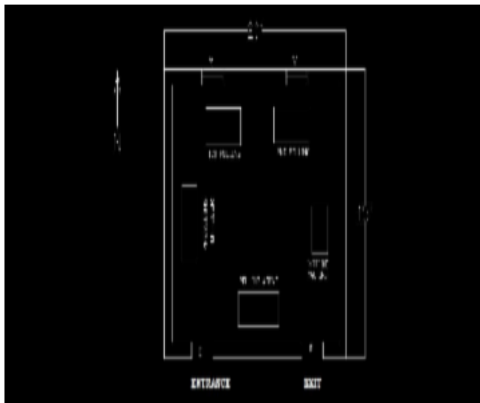

নির্বাচক নিবন্ধন আধিকারিকের স্বাক্ষর

Nazri Naksha

Google Map View

Polling Station Building Front View

Polling Station Front View

Cad View

Key MAP View

1 নাম : অভিজিৎ ঘোষ পিতার নাম: কুবীর ঘোষ বাড়ির নং : n0065 বয়স : 34 লিঙ্গ : পুরুষ	UUD1190347 ফটো উপলব্ধ	2 নাম : কাকলী ঘোষ স্বামীর নাম: গাঙ্কি রাজ ঘোষ বাড়ির নং : n0032 বয়স : 36 লিঙ্গ : মহিলা	UUD0763342 ফটো উপলব্ধ	3 নাম : দীপক কুমার ঘোষ পিতার নাম: জগন্নাথ ঘোষ বাড়ির নং : n0035 বয়স : 40 লিঙ্গ : পুরুষ	JQY2206753 ফটো উপলব্ধ
4 নাম : মন্দিরা ঘোষ স্বামীর নাম: রামু ঘোষ বাড়ির নং : n0040 বয়স : 40 লিঙ্গ : মহিলা	JQY2206704 ফটো উপলব্ধ	5 নাম : লক্ষী ঘোষ পিতার নাম: মদন ঘোষ বাড়ির নং : n0076 বয়স : 51 লিঙ্গ : মহিলা	WB/39/268/213160 ফটো উপলব্ধ	6 নাম : ভাদু ঘোষ স্বামীর নাম: মদন ঘোষ বাড়ির নং : n0076 বয়স : 73 লিঙ্গ : মহিলা	WB/39/268/213019 ফটো উপলব্ধ
7 নাম : সুর্যা দেব ঘোষ পিতার নাম: অমরনাথ ঘোষ বাড়ির নং : n0075 বয়স : 35 লিঙ্গ : পুরুষ	UUD1276773 ফটো উপলব্ধ	8 নাম : শীতলা ঘোষ স্বামীর নাম: অমর ঘোষ বাড়ির নং : n0075 বয়স : 56 লিঙ্গ : মহিলা	WB/39/268/213528 ফটো উপলব্ধ	9 নাম : ছন্দা ঘোষ স্বামীর নাম: বাবলু ঘোষ বাড়ির নং : n0075 বয়স : 40 লিঙ্গ : মহিলা	JQY2422236 ফটো উপলব্ধ
10 নাম : বাবলু ঘোষ পিতার নাম: মনুথ ঘোষ বাড়ির নং : n0075 বয়স : 54 লিঙ্গ : পুরুষ	WB/39/268/213141 ফটো উপলব্ধ	11 নাম : চুমকী ঘোষ স্বামীর নাম: সমর ঘোষ বাড়ির নং : n0075 বয়স : 34 লিঙ্গ : মহিলা	UUD1442540 ফটো উপলব্ধ	12 নাম : সমর ঘোষ পিতার নাম: মনুথ ঘোষ বাড়ির নং : n0075 বয়স : 56 লিঙ্গ : পুরুষ	WB/39/268/213435 ফটো উপলব্ধ
13 নাম : অর্চনা ঘোষ স্বামীর নাম: গনেশ ঘোষ বাড়ির নং : n0075 বয়স : 61 লিঙ্গ : মহিলা	WB/39/268/213339 ফটো উপলব্ধ	14 নাম : গনেশ ঘোষ পিতার নাম: মনুথ ঘোষ বাড়ির নং : n0075 বয়স : 66 লিঙ্গ : পুরুষ	WB/39/268/213337 ফটো উপলব্ধ	15 নাম : কবিতা ঘোষ স্বামীর নাম: নিখিল ঘোষ বাড়ির নং : n0074 বয়স : 46 লিঙ্গ : মহিলা	JQY1464759 ফটো উপলব্ধ
16 নাম : নিখিল ঘোষ পিতার নাম: পাঁচকড়ি ঘোষ বাড়ির নং : n0074 বয়স : 56 লিঙ্গ : পুরুষ	WB/39/268/213543 ফটো উপলব্ধ	17 নাম : পার্থ ঘোষ পিতার নাম: অশোক ঘোষ বাড়ির নং : n0073 বয়স : 39 লিঙ্গ : পুরুষ	JQY2422293 ফটো উপলব্ধ	18 নাম : অশোক ঘোষ পিতার নাম: তারকনাথ ঘোষ বাড়ির নং : n0073 বয়স : 60 লিঙ্গ : পুরুষ	WB/39/268/213257 ফটো উপলব্ধ
19 নাম : তন্দ্রা ঘোষ স্বামীর নাম: হরিসাধন ঘোষ বাড়ির নং : n0072 বয়স : 42 লিঙ্গ : মহিলা	UUD1190131 ফটো উপলব্ধ	20 নাম : মিতা ঘোষ স্বামীর নাম: কেশব ঘোষ বাড়ির নং : n0072 বয়স : 44 লিঙ্গ : মহিলা	JQY1464817 ফটো উপলব্ধ	21 নাম : রীমা ঘোষ স্বামীর নাম: সনাতন ঘোষ বাড়ির নং : n0072 বয়স : 40 লিঙ্গ : মহিলা	JQY2206803 ফটো উপলব্ধ
22 নাম : প্রতিমা ঘোষ স্বামীর নাম: সুনীল ঘোষ বাড়ির নং : n0072 বয়স : 61 লিঙ্গ : মহিলা	WB/39/268/213393 ফটো উপলব্ধ	23 নাম : তাপসী ঘোষ স্বামীর নাম: মনোজ ঘোষ বাড়ির নং : n0071 বয়স : 35 লিঙ্গ : মহিলা	UUD1190321 ফটো উপলব্ধ	24 নাম : মনোজ ঘোষ পিতার নাম: চাঁদ কুমার ঘোষ বাড়ির নং : n0071 বয়স : 46 লিঙ্গ : পুরুষ	UUD0763250 ফটো উপলব্ধ
25 নাম : ললিতা ঘোষ স্বামীর নাম: চাঁদকুমার ঘোষ বাড়ির নং : n0071 বয়স : 61 লিঙ্গ : মহিলা	WB/39/268/213394 ফটো উপলব্ধ	26 নাম : চাঁদকুমার ঘোষ পিতার নাম: ভোলানাথ ঘোষ বাড়ির নং : n0071 বয়স : 66 লিঙ্গ : পুরুষ	WB/39/268/213576 ফটো উপলব্ধ	27 নাম : প্রিয়া ঘোষ স্বামীর নাম: সন্দীপ কুমার ঘোষ বাড়ির নং : n0070 বয়স : 36 লিঙ্গ : মহিলা	UUD1359835 ফটো উপলব্ধ
28 নাম : অনুপকুমার ঘোষ পিতার নাম: সুশীল ঘোষ বাড়ির নং : এন0070 বয়স : 38 লিঙ্গ : পুরুষ	JQY2491751 ফটো উপলব্ধ	29 নাম : সন্দীপ কুমার ঘোষ পিতার নাম: সুশীল ঘোষ বাড়ির নং : এন0070 বয়স : 39 লিঙ্গ : পুরুষ	JQY2422178 ফটো উপলব্ধ	30 নাম : সুচিত্রা ঘোষ স্বামীর নাম: সুশীল ঘোষ বাড়ির নং : n0070 বয়স : 52 লিঙ্গ : মহিলা	WB/39/268/213319 ফটো উপলব্ধ