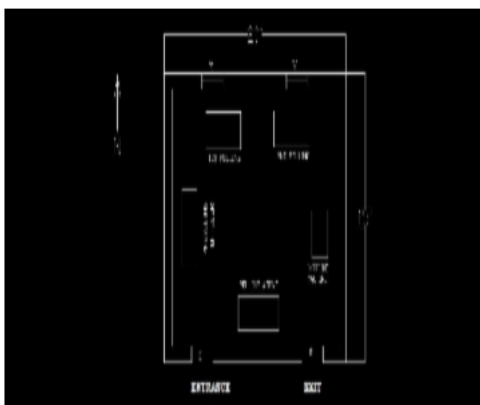

নির্বাচক নিবন্ধন আধিকারিকের স্বাক্ষর

Nazri Naksha

Google Map View

Polling Station Building Front View

Polling Station Front View

Cad View

Key MAP View

বিধানসভা নির্বাচনক্ষেত্রের নং, নাম : 267-ভাতার
ভাগ নং, নাম : 1-উত্তর মোহনপুর,রায়পাড়া,আচার্যপাড়া,বাউরীপাড়া, নামো কোঁরাপাড়া,বাগ্দীপাড়া,খাঁপাড়া