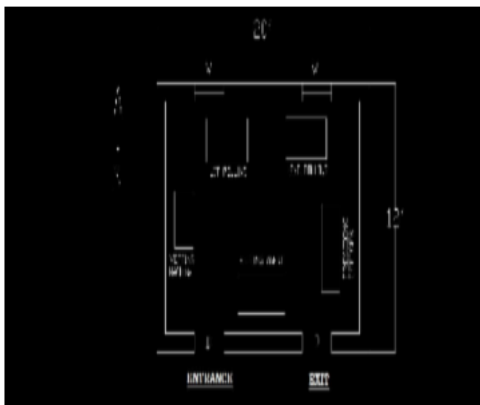

নির্বাচক নিবন্ধন আধিকারিকের স্বাক্ষর

Nazri Naksha

Google Map View

Polling Station Building Front View

Polling Station Front View

Cad View

Key MAP View

1 নাম : শুভজীত গায়ন পিতার নাম: উত্তম গাইন বাড়ির নং : এন0251 বয়স : 25 লিঙ্গ : পুরুষ	UUD2268704 ফটো উপলব্ধ	2 নাম : অপূর্ব ওবা পিতার নাম: অমলচন্দ্র ওবা বাড়ির নং : এন0238 বয়স : 24 লিঙ্গ : পুরুষ	UUD2268712 ফটো উপলব্ধ	3 নাম : কমল ওবা পিতার নাম: শংকর ওবা বাড়ির নং : এন0194 বয়স : 24 লিঙ্গ : পুরুষ	UUD2269116 ফটো উপলব্ধ
4 নাম : সুকু সোনা সরেন পিতার নাম: জ্যাঠা সরেন বাড়ির নং : এন0116 বয়স : 24 লিঙ্গ : পুরুষ	UUD2268910 ফটো উপলব্ধ	5 নাম : বিনয় কর্মকার পিতার নাম: লক্ষীন্দর কর্মকার বাড়ির নং : এন0179 বয়স : 37 লিঙ্গ : পুরুষ	UUD1355403 ফটো উপলব্ধ	6 নাম : রীনা মারিয়া স্বামীর নাম: বিনয় কর্মকার বাড়ির নং : এন0179 বয়স : 29 লিঙ্গ : মহিলা	NUM1862259 ফটো উপলব্ধ
7 নাম : বনি কীর্তনীয়া পিতার নাম: বিধান কীর্তনীয়া বাড়ির নং : এন0062 বয়স : 22 লিঙ্গ : মহিলা	UUD2350528 ফটো উপলব্ধ	8 নাম : বকুল কীর্তনীয়া পিতার নাম: বিধান কীর্তনীয়া বাড়ির নং : এন0062 বয়স : 26 লিঙ্গ : মহিলা	UUD2183804 ফটো উপলব্ধ	9 নাম : বিদ্যুত কীর্তনীয়া পিতার নাম: অশ্বিনী কীর্তনীয়া বাড়ির নং : n0062 বয়স : 53 লিঙ্গ : পুরুষ	WB/39/268/042195 ফটো উপলব্ধ
10 নাম : অঞ্জনা কীর্তনীয়া স্বামীর নাম: বিধান কীর্তনীয়া বাড়ির নং : n0062 বয়স : 47 লিঙ্গ : মহিলা	JQY1824002 ফটো উপলব্ধ	11 নাম : অসীম গাইন পিতার নাম: অশোক গাইন বাড়ির নং : n0038 বয়স : 34 লিঙ্গ : পুরুষ	UUD1397918 ফটো উপলব্ধ	12 নাম : অশোক গাইন পিতার নাম: কেশব গাইন বাড়ির নং : n0038 বয়স : 63 লিঙ্গ : পুরুষ	WB/39/268/042041 ফটো উপলব্ধ
13 নাম : রূপালী মন্ডল (গাইন) স্বামীর নাম: অসীম গাইন বাড়ির নং : n0038 বয়স : 29 লিঙ্গ : মহিলা	UUD1751221 ফটো উপলব্ধ	14 নাম : লিপিকা গাইন স্বামীর নাম: বিষ্ণু পদ গাইন বাড়ির নং : n0295 বয়স : 33 লিঙ্গ : মহিলা	UUD1825454 ফটো উপলব্ধ	15 নাম : রিতা গাইন স্বামীর নাম: জগদীশ গাইন বাড়ির নং : n0296 বয়স : 45 লিঙ্গ : মহিলা	UUD1825462 ফটো উপলব্ধ
16 নাম : বিদ্যুৎ গোলদার পিতার নাম: বীরেন গোলদার বাড়ির নং : এন0261 বয়স : 26 লিঙ্গ : পুরুষ	UUD2056190 ফটো উপলব্ধ	17 নাম : সুস্মিতা ঘরামী স্বামীর নাম: উত্তম ঘরামী বাড়ির নং : এন 0034 বয়স : 24 লিঙ্গ : মহিলা	UUD2084341 ফটো উপলব্ধ	18 নাম : উত্তম ঘরামী পিতার নাম: শান্তি ঘরামী বাড়ির নং : n0034 বয়স : 33 লিঙ্গ : পুরুষ	UUD1593250 ফটো উপলব্ধ
19 নাম : ঘরামী পূর্তি স্বামীর নাম: শান্তি ঘরামী বাড়ির নং : n0034 বয়স : 53 লিঙ্গ : মহিলা	WB/39/268/042264 ফটো উপলব্ধ	20 নাম : শান্তি ঘরামী পিতার নাম: অশ্বিনী ঘরামী বাড়ির নং : n0034 বয়স : 56 লিঙ্গ : পুরুষ	WB/39/268/042091 ফটো উপলব্ধ	21 নাম : সুকুমার ঘোষ অন্যান্য: বিশ্বনাথ ঘোষ বাড়ির নং : n0077 বয়স : 40 লিঙ্গ : পুরুষ	UUD1308642 ফটো উপলব্ধ
22 নাম : কনিকা ঘোষ স্বামীর নাম: বিশ্বনাথ ঘোষ বাড়ির নং : n0076 বয়স : 38 লিঙ্গ : মহিলা	UUD1308923 ফটো উপলব্ধ	23 নাম : বিশ্বনাথ ঘোষ পিতার নাম: সুধীর ঘোষ বাড়ির নং : বয়স : 46 লিঙ্গ : পুরুষ	JQY2128643 ফটো উপলব্ধ	24 নাম : পারুল চক্রবর্তী স্বামীর নাম: দিলীপ চক্রবর্তী বাড়ির নং : n0080 বয়স : 33 লিঙ্গ : মহিলা	JQY1823814 ফটো উপলব্ধ
25 নাম : বিশ্বজিৎ চক্রবর্তী পিতার নাম: দিলীপ চক্রবর্তী বাড়ির নং : n0079 বয়স : 32 লিঙ্গ : পুরুষ	UUD1485119 ফটো উপলব্ধ	26 নাম : সঞ্জীব চক্রবর্তী পিতার নাম: দিলীপ চক্রবর্তী বাড়ির নং : n0079 বয়স : 28 লিঙ্গ : পুরুষ	UUD1825447 ফটো উপলব্ধ	27 নাম : স্বপ্না মন্ডল পিতার নাম: বিজয় মন্ডল বাড়ির নং : এন00 বয়স : 26 লিঙ্গ : মহিলা	RMR2164887 ফটো উপলব্ধ
28 নাম : লক্ষ্মী মন্ডল ঢালী পিতার নাম: ইন্দ্রজিৎ মণ্ডল বাড়ির নং : N0026 বয়স : 33 লিঙ্গ : পুরুষ	IIX1793983 ফটো উপলব্ধ	29 নাম : গৌতম ঢালী পিতার নাম: মধুসূদন ঢালী বাড়ির নং : বয়স : 38 লিঙ্গ : পুরুষ	UUD1225614 ফটো উপলব্ধ	30 নাম : সাধনা সরকার (ঢালী) স্বামীর নাম: পদ্মেশ ঢালী বাড়ির নং : n0026 বয়স : 36 লিঙ্গ : মহিলা	UUD1397850 ফটো উপলব্ধ