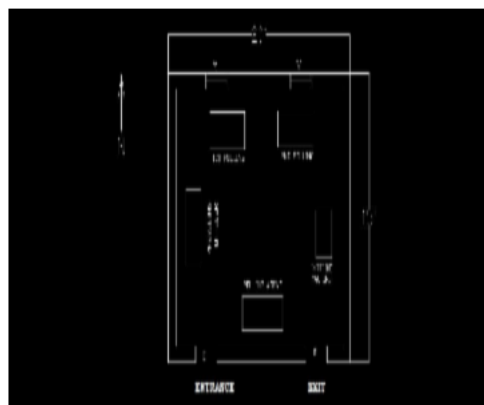

নির্বাচক নিবন্ধন আধিকারিকের স্বাক্ষর

Nazri Naksha

Google Map View

Polling Station Building Front View

Polling Station Front View

Cad View

Key MAP View

1 নাম : অঞ্জু গুপ্ত স্বামীর নাম: সনৎ গুপ্ত বাড়ির নং : n0233 বয়স : 45 লিঙ্গ : মহিলা	JQY1256999	ফটো উপলব্ধ	2 নাম : সৌরভ গুহ পিতার নাম: নিহার রঞ্জন গুহ বাড়ির নং : 00000 বয়স : 25 লিঙ্গ : পুরুষ	UUD2110799	ফটো উপলব্ধ	3 নাম : শ্রীধর কুণ্ডু পিতার নাম: বাসুদেব কুণ্ডু বাড়ির নং : n0064 বয়স : 46 লিঙ্গ : পুরুষ	JQY1256825	ফটো উপলব্ধ
4 নাম : চাঁদকুমার কুণ্ডু পিতার নাম: বাসুদেব কুণ্ডু বাড়ির নং : n0064 বয়স : 45 লিঙ্গ : পুরুষ	JQY1257351	ফটো উপলব্ধ	5 নাম : সাধনা কুন্ডু স্বামীর নাম: বুদ্ধদেব কুন্ডু বাড়ির নং : n0076 বয়স : 59 লিঙ্গ : মহিলা	WB/39/268/219166	ফটো উপলব্ধ	6 নাম : দেবরঞ্জন কুন্ডু পিতার নাম: বুদ্ধদেব কুন্ডু বাড়ির নং : n0076 বয়স : 41 লিঙ্গ : পুরুষ	JQY2207959	ফটো উপলব্ধ
7 নাম : নীতু কুন্ডু পিতার নাম: বুদ্ধদেব কুন্ডু বাড়ির নং : n0076 বয়স : 39 লিঙ্গ : মহিলা	JQY2422368	ফটো উপলব্ধ	8 নাম : সহদেব কুন্ডু পিতার নাম: স্বাক্ষীগোপাল কুন্ডু বাড়ির নং : n0077 বয়স : 57 লিঙ্গ : পুরুষ	WB/39/268/219070	ফটো উপলব্ধ	9 নাম : চম্পা কুন্ডু স্বামীর নাম: সহদেব কুন্ডু বাড়ির নং : n0077 বয়স : 50 লিঙ্গ : মহিলা	WB/39/268/219165	ফটো উপলব্ধ
10 নাম : মহাদেব কুন্ডু পিতার নাম: স্বাক্ষীগোপাল কুন্ডু বাড়ির নং : n0078 বয়স : 68 লিঙ্গ : পুরুষ	WB/39/268/219036	ফটো উপলব্ধ	11 নাম : মনিকা কুন্ডু স্বামীর নাম: মহাদেব কুন্ডু বাড়ির নং : n0078 বয়স : 59 লিঙ্গ : মহিলা	WB/39/268/219164	ফটো উপলব্ধ	12 নাম : ইন্দ্রনাথ কুণ্ডু পিতার নাম: মহাদেব কুন্ডু বাড়ির নং : n0078 বয়স : 34 লিঙ্গ : পুরুষ	UUD1360957	ফটো উপলব্ধ
13 নাম : অমরনাথ কুন্ডু পিতার নাম: মহাদেব কুন্ডু বাড়ির নং : n0078 বয়স : 36 লিঙ্গ : পুরুষ	UUD0777607	ফটো উপলব্ধ	14 নাম : অনুসূয়া কুন্ডু স্বামীর নাম: শ্রীধর কুন্ডু বাড়ির নং : n0235 বয়স : 34 লিঙ্গ : মহিলা	UUD1801364	ফটো উপলব্ধ	15 নাম : গনেশ পাল পিতার নাম: বানেশ্বর পাল বাড়ির নং : এন0077 বয়স : 48 লিঙ্গ : পুরুষ	HLV1217116	ফটো উপলব্ধ
16 নাম : অবনী কর পিতার নাম: দুলাল কর বাড়ির নং : n0015 বয়স : 65 লিঙ্গ : পুরুষ	WB/39/268/219136	ফটো উপলব্ধ	17 নাম : অঞ্জনা কর স্বামীর নাম: অবনী কর বাড়ির নং : n0015 বয়স : 55 লিঙ্গ : মহিলা	WB/39/268/219487	ফটো উপলব্ধ	18 নাম : সুখময়ী কর্মকার স্বামীর নাম: ব্রজেন্দ্রনাথ কর্মকার বাড়ির নং : n0027 বয়স : 79 লিঙ্গ : মহিলা	WB/39/268/219581	ফটো উপলব্ধ
19 নাম : সুনীতা কর্মকার স্বামীর নাম: অমর কর্মকার বাড়ির নং : n0113 বয়স : 52 লিঙ্গ : মহিলা	JQY0028381	ফটো উপলব্ধ	20 নাম : অমর কর্মকার পিতার নাম: জয়দেব কর্মকার বাড়ির নং : n0070 বয়স : 57 লিঙ্গ : পুরুষ	JQY2207942	ফটো উপলব্ধ	21 নাম : আকৃতি কর্মকার পিতার নাম: অমর কর্মকার বাড়ির নং : এন0070 বয়স : 20 লিঙ্গ : মহিলা	UUD2569671	ফটো উপলব্ধ
22 নাম : অপরািজিতা কর্মকার পিতার নাম: নন্দলাল কর্মকার বাড়ির নং : এন0069 বয়স : 32 লিঙ্গ : মহিলা	UUD2295236	ফটো উপলব্ধ	23 নাম : রূপা কর্মকার স্বামীর নাম: অভিজিৎ কর্মকার বাড়ির নং : N0179 বয়স : 31 লিঙ্গ : মহিলা	SNV1577220	ফটো উপলব্ধ	24 নাম : বনমালী কর্মকার পিতার নাম: বাচ্চু লাল কর্মকার বাড়ির নং : n0027 বয়স : 46 লিঙ্গ : পুরুষ	UUD2423473	ফটো উপলব্ধ
25 নাম : বেলারানী গড়াই স্বামীর নাম: বিষ্ণুপদ গড়াই বাড়ির নং : n0061 বয়স : 81 লিঙ্গ : মহিলা	WB/39/268/219283	ফটো উপলব্ধ	26 নাম : হৃদয় গড়াই পিতার নাম: বিষ্ণুপদ গড়াই বাড়ির নং : n0061 বয়স : 57 লিঙ্গ : পুরুষ	WB/39/268/219294	ফটো উপলব্ধ	27 নাম : রীনা গড়াই স্বামীর নাম: হৃদয় গড়াই বাড়ির নং : n0061 বয়স : 45 লিঙ্গ : মহিলা	JQY1468131	ফটো উপলব্ধ
28 নাম : তপতী গড়াই স্বামীর নাম: বানীমোহন গড়াই বাড়ির নং : n0088 বয়স : 58 লিঙ্গ : মহিলা	WB/39/268/219375	ফটো উপলব্ধ	29 নাম : সঞ্জয় গড়াই পিতার নাম: সুরেশচন্দ্র গড়াই বাড়ির নং : n0088 বয়স : 47 লিঙ্গ : পুরুষ	JQY1257286	ফটো উপলব্ধ	30 নাম : সজল গড়াই পিতার নাম: আনন্দ মোহন গড়াই বাড়ির নং : n0088 বয়স : 36 লিঙ্গ : পুরুষ	JQY2639912	ফটো উপলব্ধ